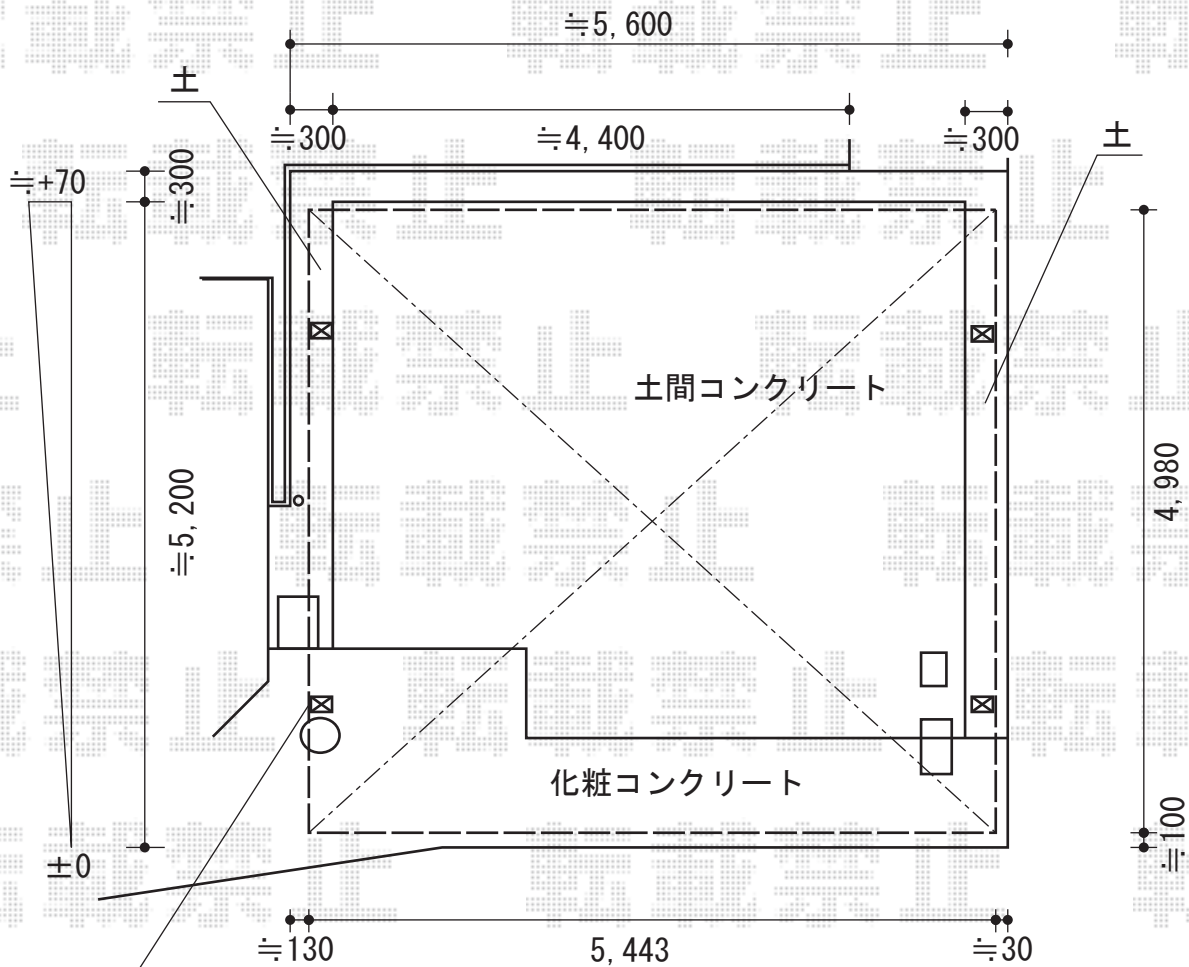

カーブポートシグマIII ワイド 積雪～30cm対応

ハツリ作業を行います。

トステム カーブポートシグマIII ワイド 積雪～30cm対応
 幅= 5,443mm
 奥行= 4,980mm
 色： シャイングレー
 屋根材： ポリカーボネート（ブルースモーク）
 柱仕様： ロング柱23仕様（有効高 約2,300mm）

現場状況や作図制限により概略図の内容と多少の違いが生じることがございます。
 施工時は、現場優先とさせて頂きたく思いますので、お立会い頂き、
 最終のご指示のほど、何卒、宜しくお願い致します。