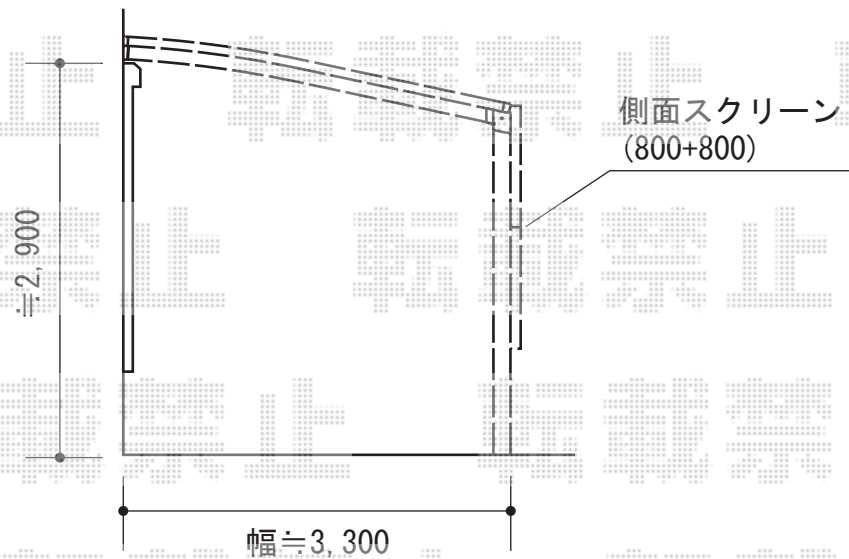

ルーフポートシグマIII 延長 積雪~30cm対応

トステム ルーフポートシグマIII 延長 積雪~30cm対応

幅=3,499mm

奥行=6,392mm

色：ブラック

屋根材：熱線吸収ポリカーボネート（ライトブルーマット調）

柱仕様：ロング柱23仕様（有効高 約2,750mm）

現場状況や作図制限により概略図の内容と多少の違いが生じることがございます。
施工時は、現場優先とさせて頂きたく思いますので、お立会い頂き、
最終のご指示のほど、何卒、宜しくお願い致します。