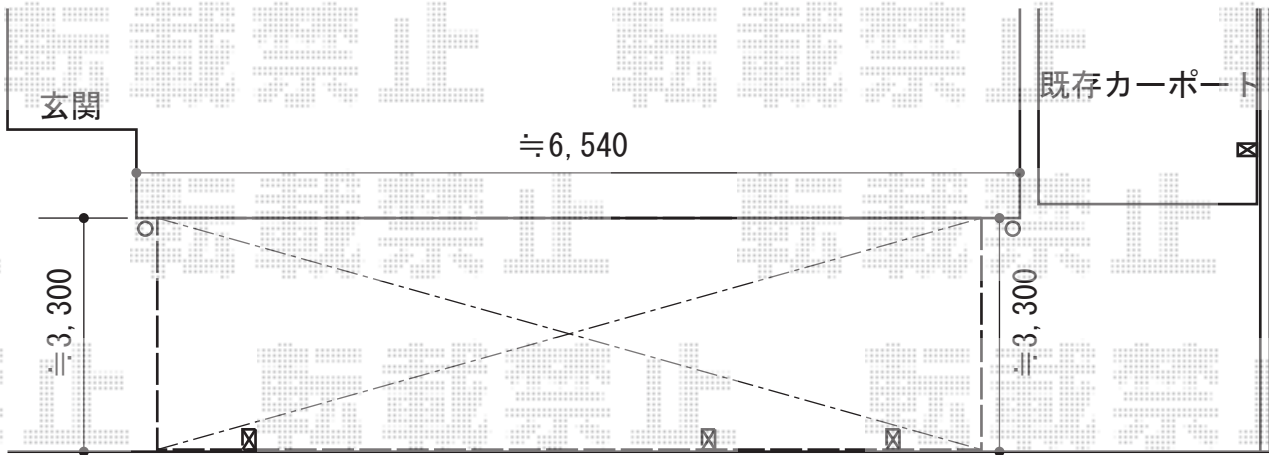

ルーフポートシグマIII 延長 積雪~30cm対応

トステム ルーフポートシグマIII 延長 積雪~30cm対応

幅=3,499mm

奥行=6,392mm

色：ブラック

屋根材：熱線吸収ポリカーボネート（ライトブルーマット調）

柱仕様：ロング柱23仕様（有効高 約2,750mm）

現場状況や作図制限により概略図の内容と多少の違いが生じることがございます。
施工時は、現場優先とさせて頂きたく思いますので、お立会い頂き、
最終のご指示のほど、何卒、宜しくお願い致します。