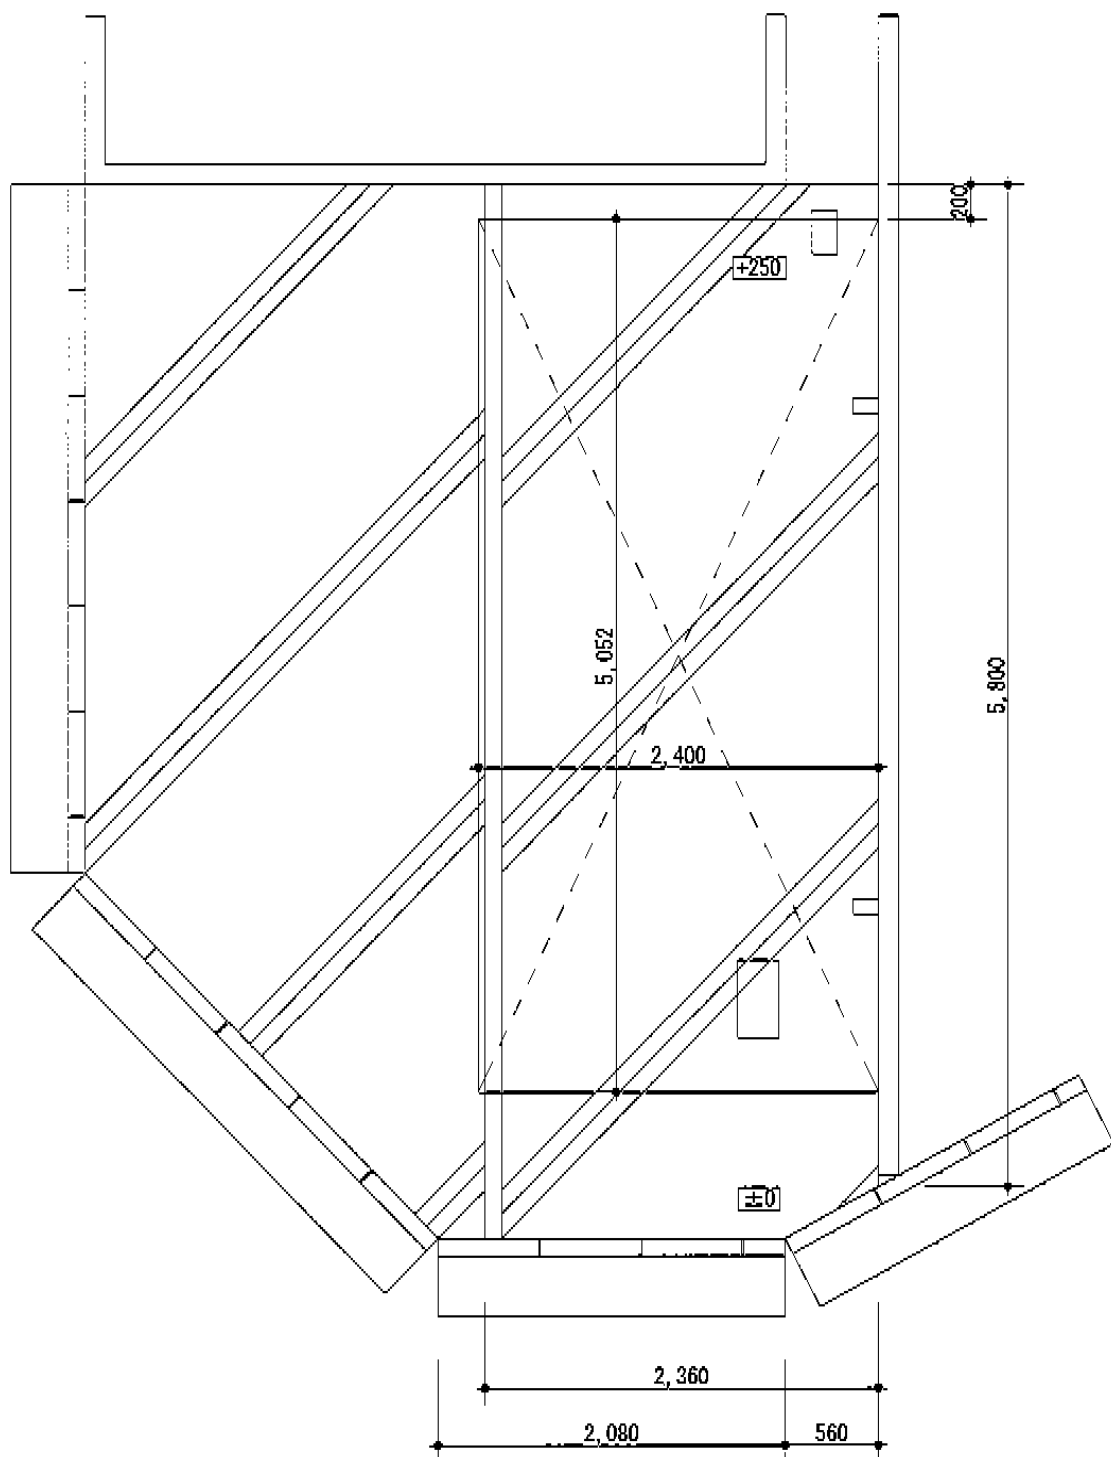

プレシオスポート 積雪～20cm対応

Value Select プレシオスポート 積雪～20cm対応
幅=2,400mm
奥行=5,052mm
色：ノーブルステン
屋根材：ポリカーボネート（スカイブルー）
柱仕様：ハイルーフ柱仕様（有効高 約2,250mm）

現場状況や作図制限により概略図の内容と多少の違いが生じることがございます。
施工時は、現場優先とさせて頂きたく思いますので、お立会い頂き、
最終のご指示のほど、何卒、宜しくお願い致します。