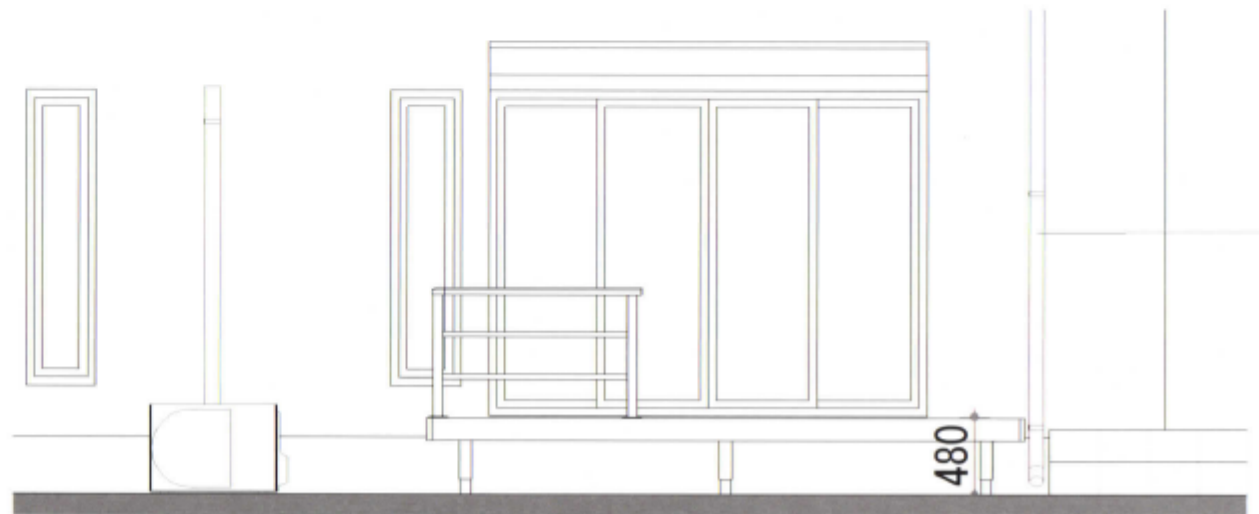

現場状況や作図制限により概略図の内容と多少の違いが生じることがございます。

施工時は、現場優先とさせて頂きたく思いますので、お立会い頂き、
最終のご指示のほど、何卒、宜しくお願い致します。

全ての著作権は、エクスショップに帰属します。当社とのお取引目的外の使用・複製・転載禁止となっております。

EX-SHOP

HTTP://WWW.EX-SHOP.NET

担当：竹下