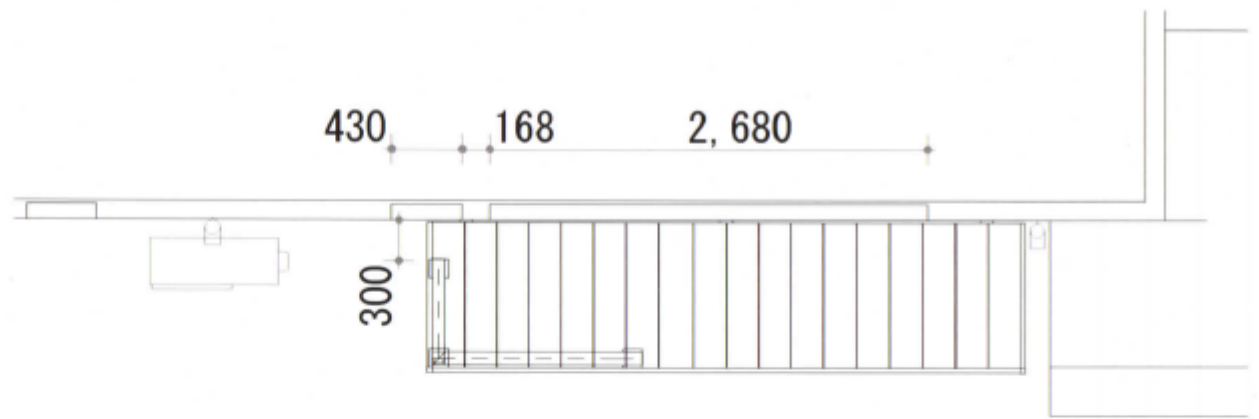

リウッドデッキ 200

YKK AP リウッドデッキ 200

間口= 2.0間 (3,651mm)

出幅= 3尺 (920mm)

色： レッドブラウン

床板： 縦貼り

束柱： Tタイプ (400~500mm) (プラチナステン)

YKK AP シンプルモダンデッキフェンス2型 <横格子2本タイプ>

本体1枚 (W×H) = 08用T80 (761×748mm) ×1枚・

12用T80 (1,161×748mm) ×1枚

笠木： 2スパン用×1

笠木部品： 端部キャップ×2個

端柱 (2本入)： T80×1セット

90度専用角柱： T80×1本

柱連結ブラケット： 中柱 (端柱) 用×2・角柱用×1

デッキ材補強材 (後付用)： 3セット