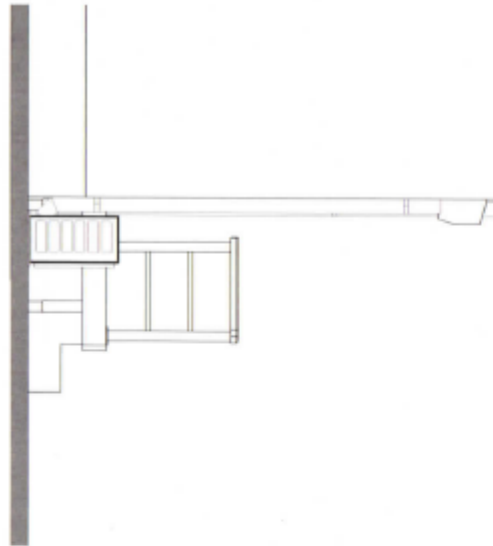

リウッドデッキ 200

YKK AP リウッドデッキ 200

間口= 2.0間 (3,651mm)

出幅= 3尺 (920mm)

色： レッドブラウン

床板： 縦貼り

束柱： Tタイプ (400~500mm) (プラチナステン)

YKK AP シンプルモダンデッキフェンス2型 <横格子2本タイプ>

本体1枚 (W×H) = 08用T80 (761×748mm) ×1枚・

12用T80 (1,161×748mm) ×1枚

笠木： 2スパン用×1

笠木部品： 端部キャップ×2個

端柱 (2本入)： T80×1セット

90度専用角柱： T80×1本

柱連結ブラケット： 中柱 (端柱) 用×2・角柱用×1

デッキ材補強材 (後付用)： 3セット