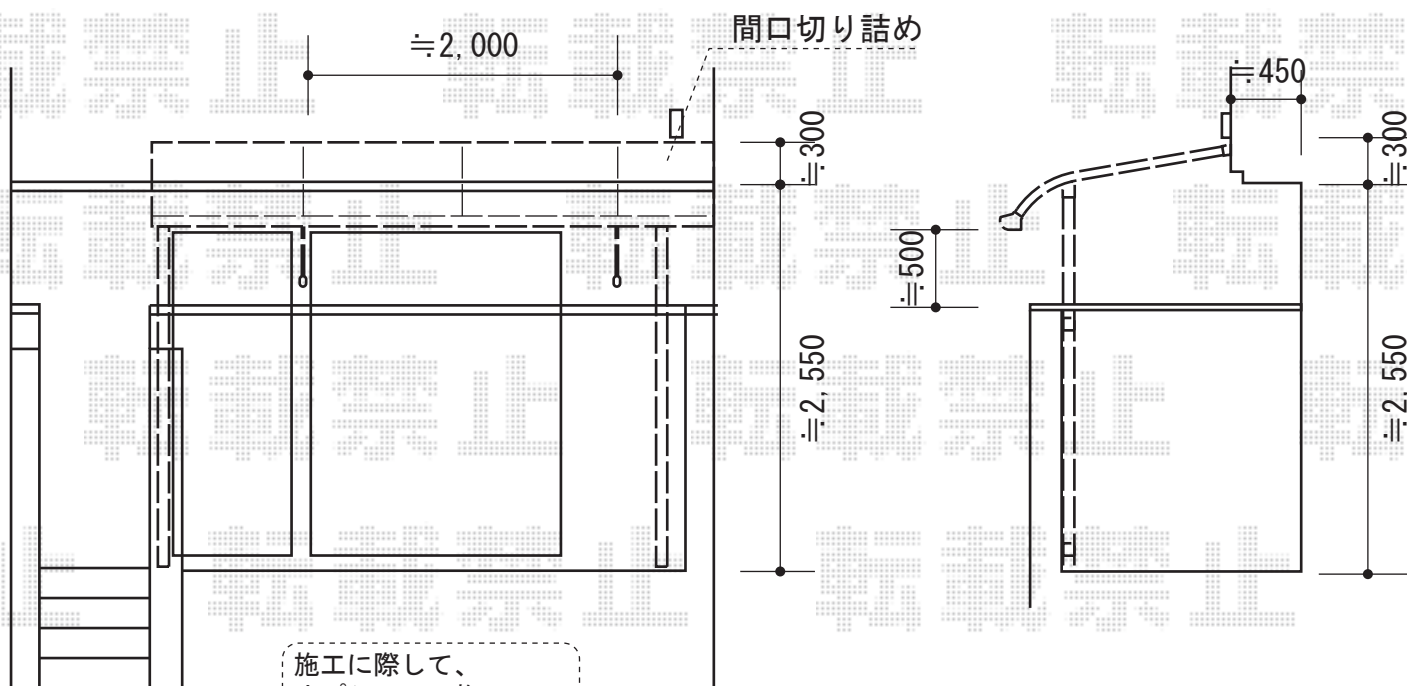

# ライザーテラスII R型 屋根タイプ 単体 積雪～20cm対応

施工に際して、  
オプション：物干しの  
取付け位置・高さの  
ご確認を頂きますよう、  
お願い致します。

- 【商品名】ライザーテラスII R型 屋根タイプ 単体 積雪～20cm対応
- 【間口=】メーター4000 (柱芯々3,800mm 屋根幅4,020mm)
- 【出幅=】5尺 (1,485mm)
- 【色：】ブラック
- 【屋根材：】ポリカーボネート (クリアマット・すりガラス調)
- 【柱仕様：】出幅自在桁タイプ (柱2本) /ロング柱仕様
- 【施工方法：】上止め仕様
- 【柱固定部品仕様：】中間用×2
- 【オプション：】吊り下げ式物干し 標準 2本