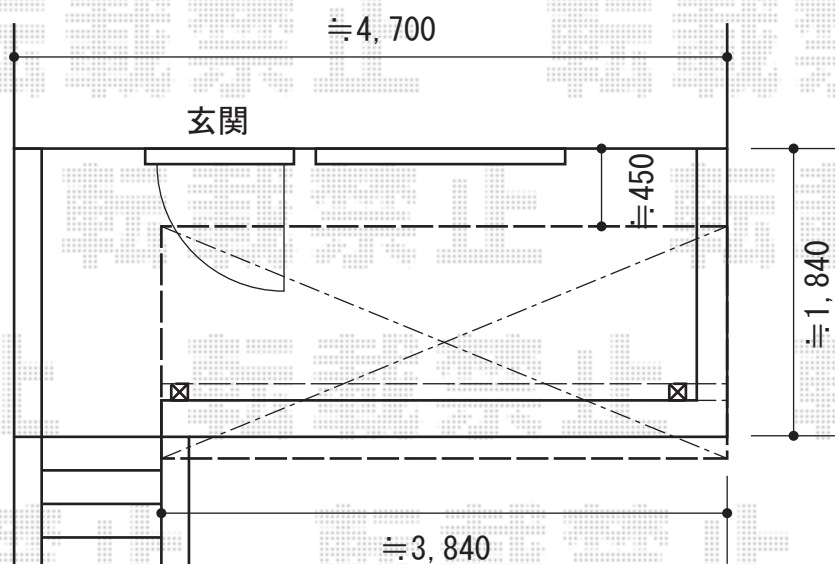

# ライザーテラスII R型 屋根タイプ 単体 積雪～20cm対応

施工に際して、  
オプション：物干しの  
取付け位置・高さの  
ご確認を頂きますよう、  
お願い致します。

- 【商品名】ライザーテラスII R型 屋根タイプ 単体 積雪～20cm対応
- 【間口=】メーター4000 (柱芯々3,800mm 屋根幅4,020mm)
- 【出幅=】5尺 (1,485mm)
- 【色：】ブラック
- 【屋根材：】ポリカーボネート (クリアマット・すりガラス調)
- 【柱仕様：】出幅自在桁タイプ (柱2本) /ロング柱仕様
- 【施工方法：】上止め仕様
- 【柱固定部品仕様：】中間用×2
- 【オプション：】吊り下げ式物干し 標準 2本

現場状況や作図制限により概略図の内容と多少の違いが生じることがございます。  
施工時は、現場優先とさせて頂きたく思いますので、お立会い頂き、  
最終のご指示のほど、何卒、宜しくお願い致します。

**EX-SHOP**  
HTTP://WWW.EX-SHOP.NET

担当：都