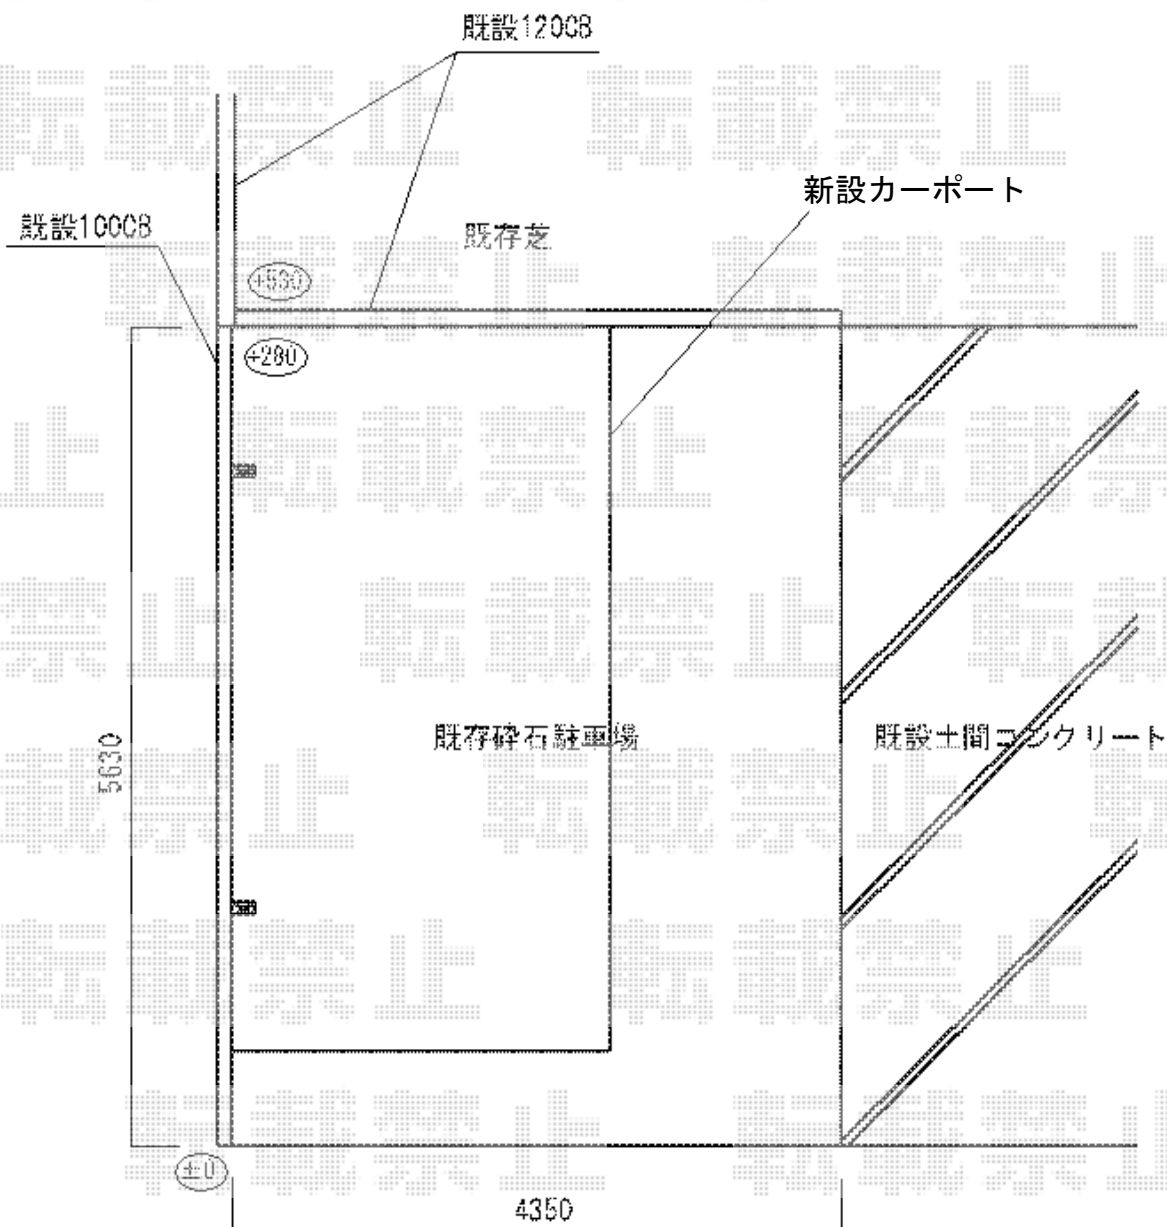

カーポートシグマIII 積雪～30cm対応

トステム カーポートシグマIII 積雪～30cm対応
幅= 2,701mm
奥行= 4,980mm
色： シャイングレー
屋根材： ポリカーボネート（ブルースモーク）
柱仕様： ロング柱23仕様（有効高 約2,300mm）

トステム サイドパネル 2段 50タイプ H500+800 ロング柱23用
色： シャイングレー
パネル材： ポリカーボネート（ブルースモーク）

トステム 収納式物干し 標準タイプ 2本入り
色： シャイングレー

現場状況や作図制限により概略図の内容と多少の違いが生じることがございます。
施工時は、現場優先とさせて頂きたく思いますので、お立会い頂き、
最終のご指示のほど、何卒、宜しくお願い致します。

EX-SHOP
HTTP://WWW.EX-SHOP.NET

担当：竹下