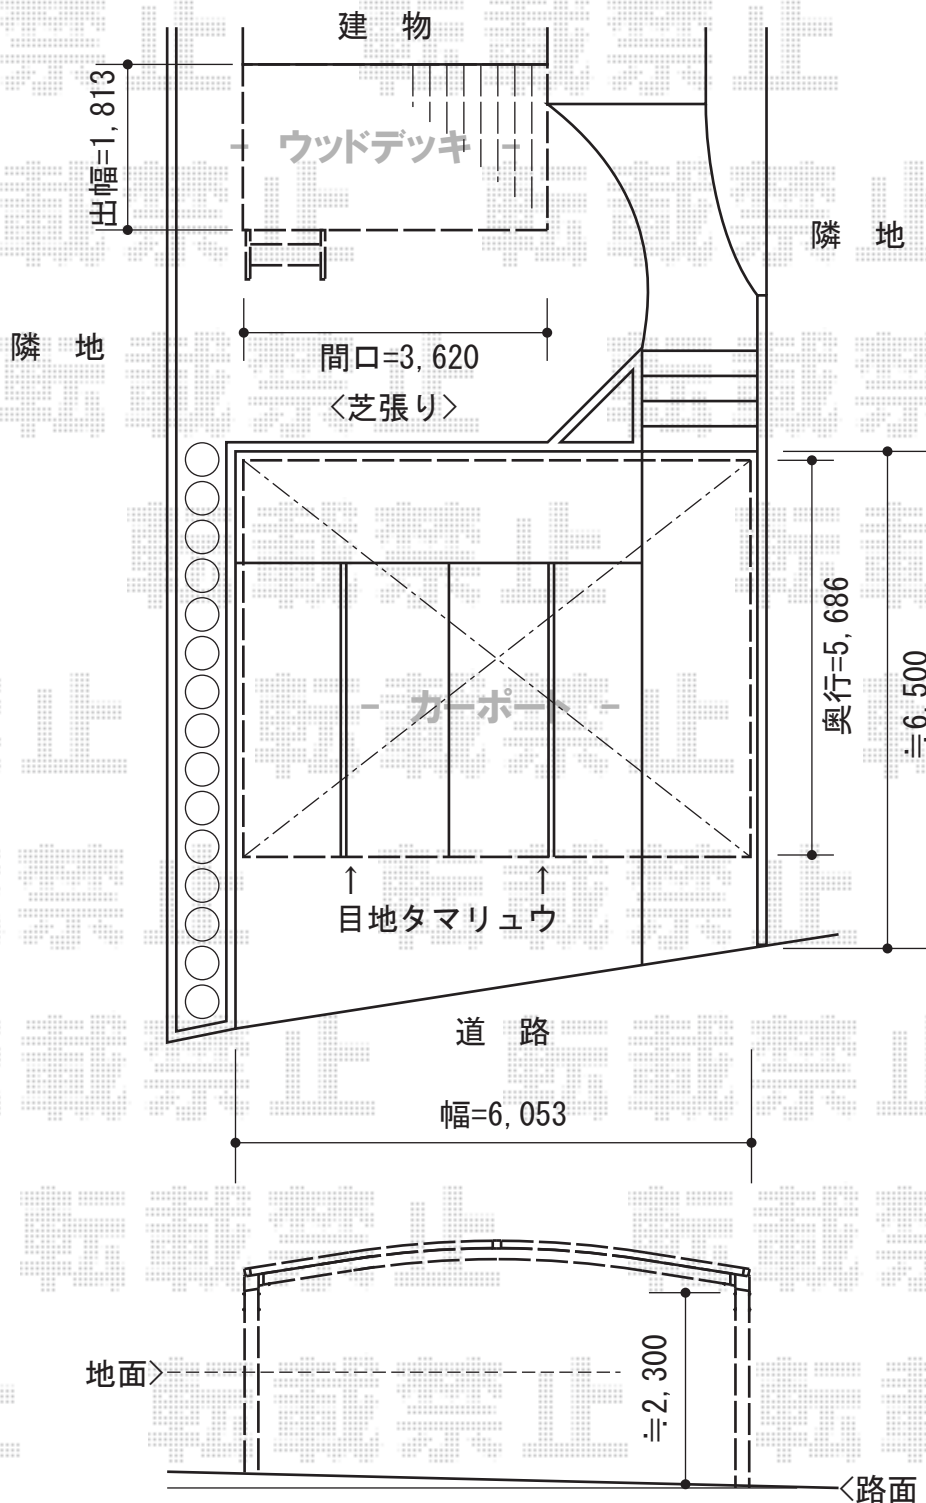

カーポート・ウッドデッキ

トステム テールポートシグマIII ワイド 積雪
 ~30cm対応
 幅= 6,053mm
 奥行= 5,686mm
 色： シャイングレー
 屋根材： 熱線吸収アクアポリカーボネート
 (ライトブルー)
 柱仕様： ロング柱23仕様 (有効高 約2,300mm)

トステム リコステージII
 間口= 2.0間 (3,620mm) 出幅= 6尺 (1,813mm)
 色： ソフトブラウン
 床板： 標準(溝なし)/縦貼り
 幕板： 幕板B (薄) 束柱： 束柱A (550mm)
 TOEX デッキフェンス フラットラチス (密目) *5スパン
 高さ： T-8色： ソフトブラウン
 パネル仕様： フラットラチス (密目)
 TOEX ステップ 2段

現場状況や作図制限により概略図の内容と多少の違いが生じることがございます。
 施工時は、現場優先とさせて頂きたく思いますので、お立会い頂き、
 最終のご指示のほど、何卒、宜しくお願い致します。

EX-SHOP
 HTTP://WWW.EX-SHOP.NET

担当：谷岡