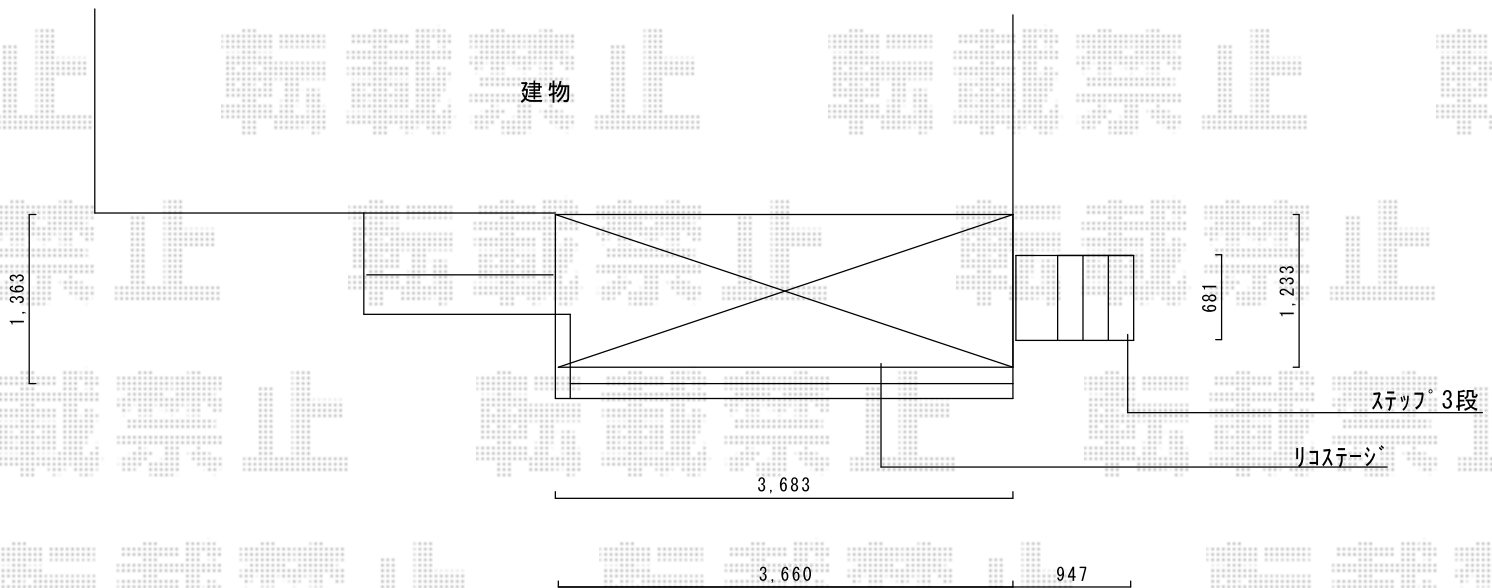

リコステージII

トステム リコステージII

間口= 2.0間 (3,660mm)

出幅= 4尺 (1,233mm)

色： ライトベージュ

床板： 標準(溝なし)/縦貼り

幕板： 幕板A (厚)

束柱： 束柱ロングB (850~1000mm)

トステム ステップ3段

色： ライトベージュ

現場状況や作図制限により概略図の内容と多少の違いが生じることがございます。
施工時は、現場優先とさせて頂きたく思いますので、お立会い頂き、
最終のご指示のほど、何卒、宜しくお願い致します。

EX-SHOP
HTTP://WWW.EX-SHOP.NET

担当：宅島