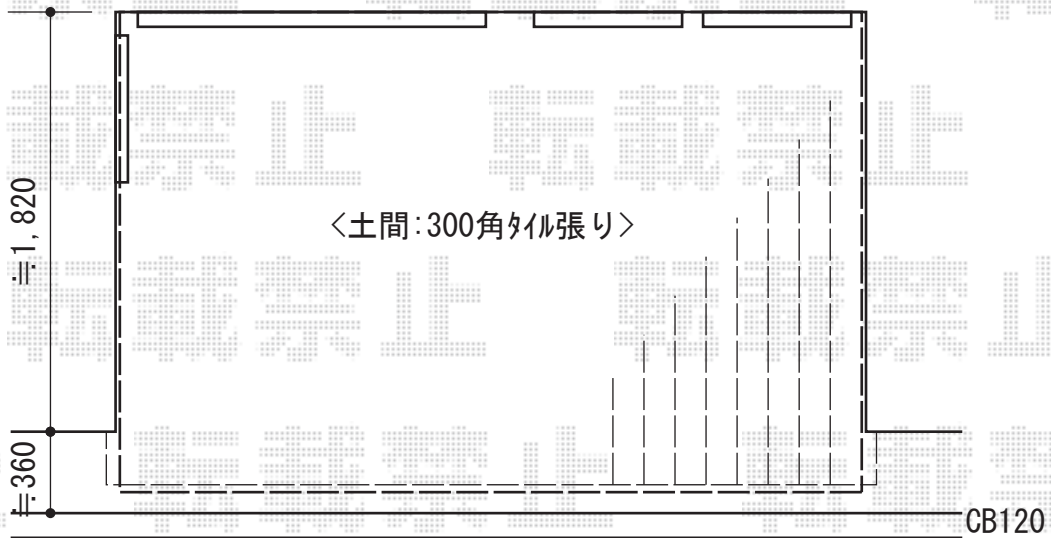

リウッドデッキ 200

YKK AP リウッドデッキ 200

間口= 関東間2.0間 (3,651mm)

出幅= 7尺 (2,120mm)

色: ウォームグレイ/束柱: プラチナステン

床板: 縦貼り

幕板: 標準幕板

束柱: Sタイプ(550mm)