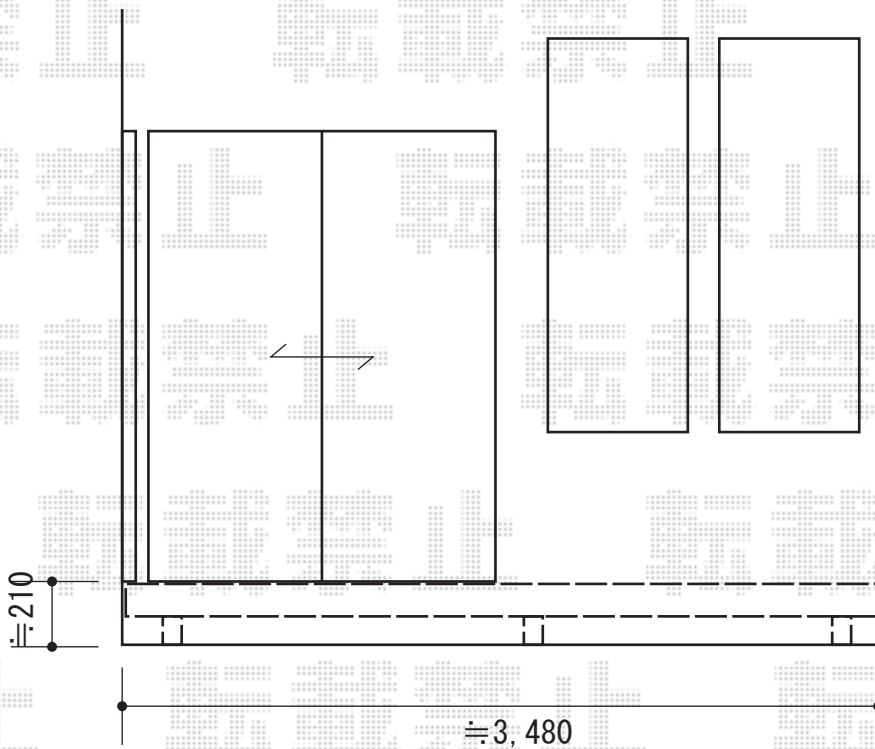

リウッドデッキ 200

YKK AP リウッドデッキ 200

間口= 関東間2.0間 (3,651mm)

出幅= 7尺 (2,120mm)

色: ウォームグレイ/束柱: プラチナステン

床板: 縦貼り

幕板: 標準幕板

束柱: Sタイプ(550mm)