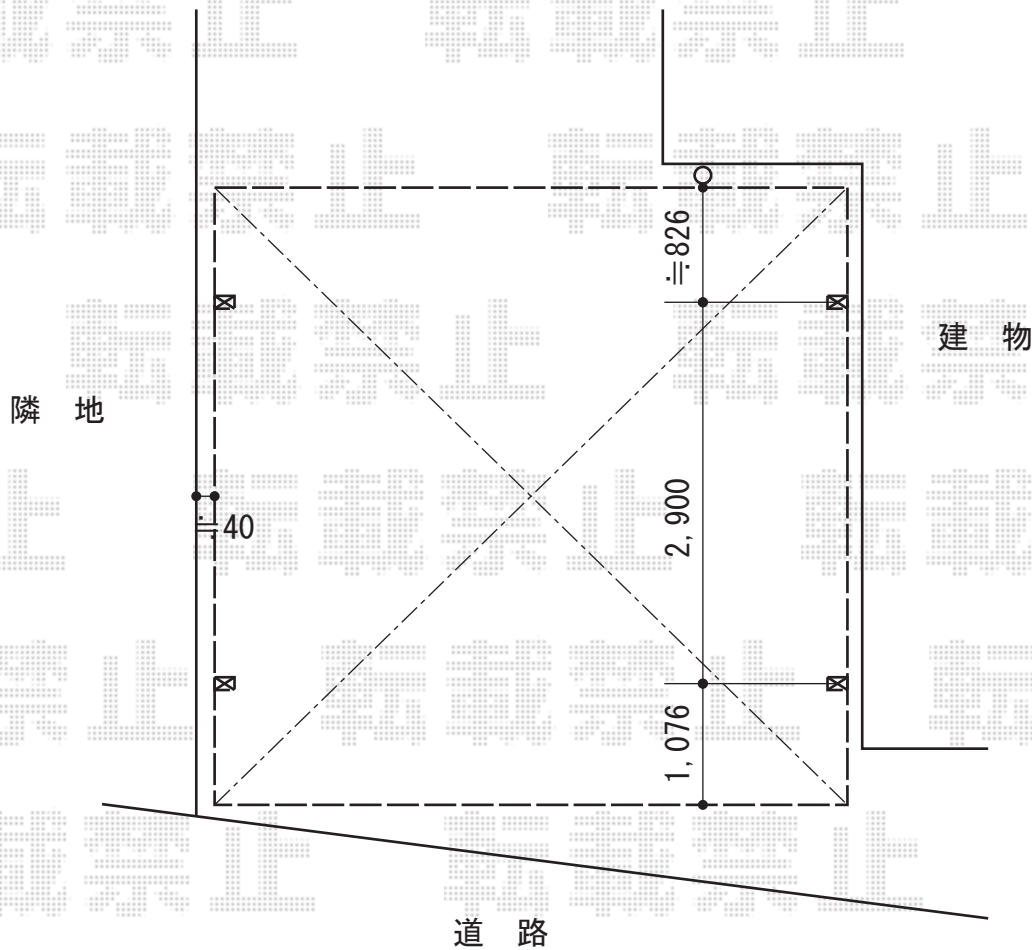

レイナツインポートグラン 積雪～20cm対応

YKK AP レйнаツインポートグラン 積雪～20cm対応

幅= 5,097mm

奥行= 5,052mm

色： プラチナステン

屋根材： 熱線遮断ポリカーボネート（トーマイマット/すりガラス調）

柱仕様： ハイルフ柱仕様（有効高 約2,355mm）

YKK AP 屋根ふき材補強部品

色： カームブラック

数量： 2セット

現場状況や作図制限により概略図の内容と多少の違いが生じることがございます。
施工時は、現場優先とさせて頂きたく思いますので、お立会い頂き、
最終のご指示のほど、何卒、宜しくお願い致します。

EX-SHOP
HTTP://WWW.EX-SHOP.NET

担当：谷