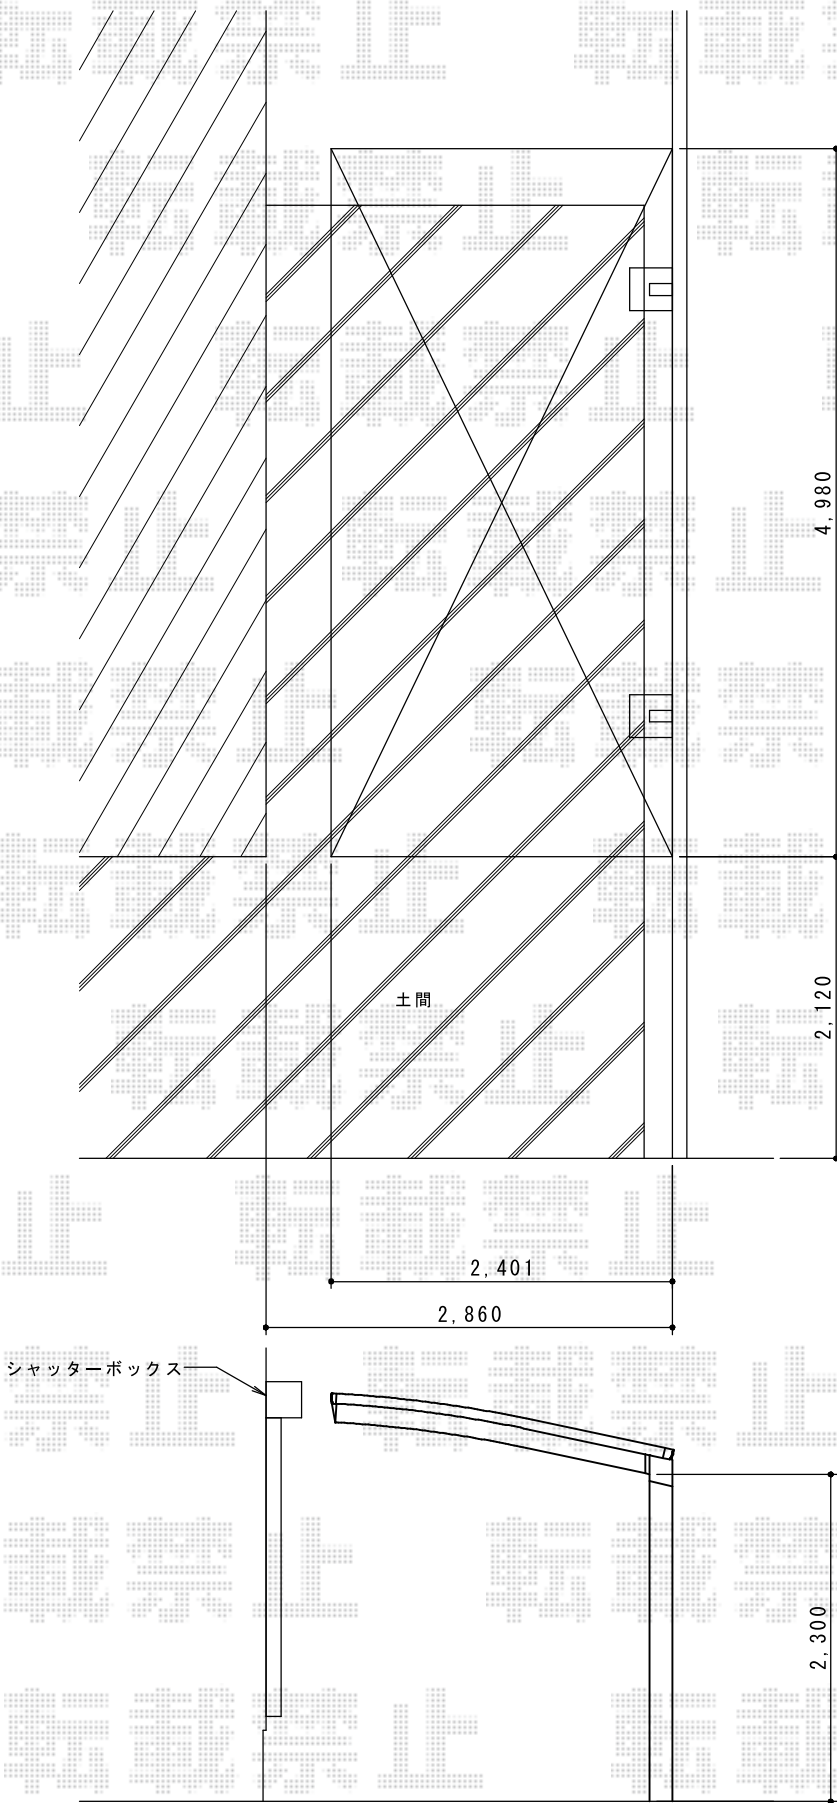

カーブポートシグマIII 積雪～30cm対応

現場状況や作図制限により概略図の内容と多少の違いが生じることがございます。
施工時は、現場優先とさせて頂きたく思いますので、お立会い頂き、
最終のご指示のほど、何卒、宜しくお願い致します。

EX-SHOP
HTTP://WWW.EX-SHOP.NET

担当：谷

全ての著作権は、エクスショップに帰属します。当社とのお取引目的外の使用・複製・転載禁止となっております。