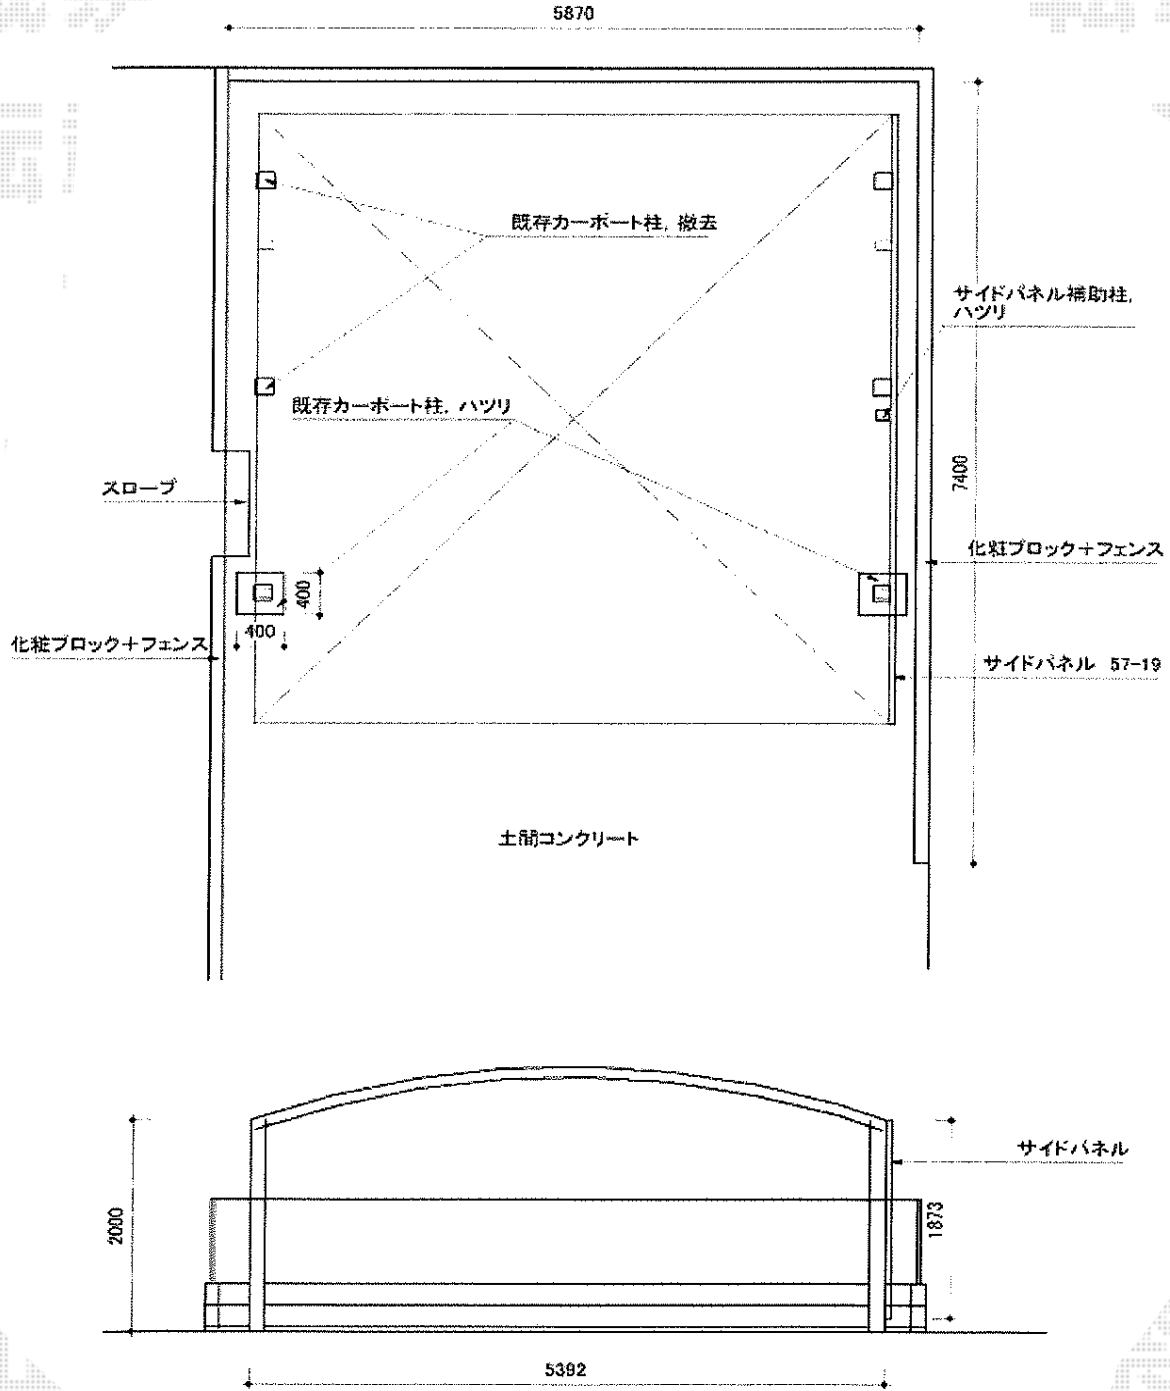

レイナツインポートグラン 積雪～20cm対応

YKK AP レйнаツインポートグラン 積雪～20cm対応
 幅=5,392mm
 奥行=5,768mm
 色：カームブラック
 屋根材：ポリカーボネート（アースブルー）
 柱仕様：標準柱仕様（有効高 約2,000mm）

現場状況や作図制限により概略図の内容と多少の違いが生じることがございます。
 施工時は、現場優先とさせて頂きたく思いますので、お立会い頂き、
 最終のご指示のほど、何卒、宜しくお願い致します。