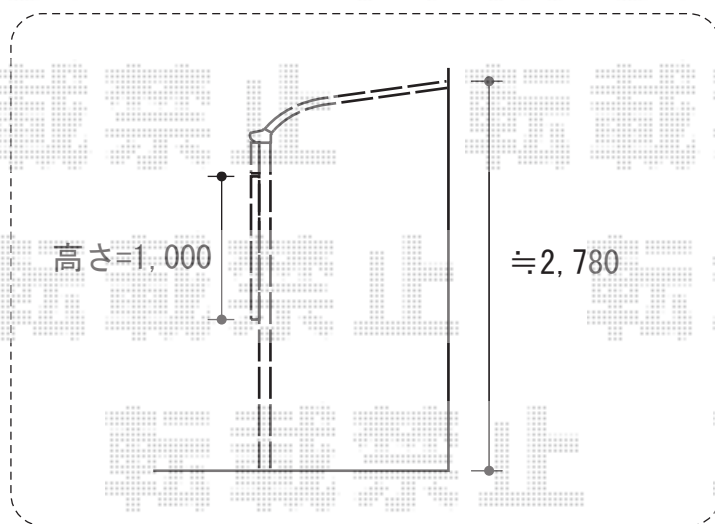

## ベクターテラス R型 テラスタイプ 単体 積雪～20cm対応

YKK AP ベクターテラス R型 テラスタイプ 単体 積雪～20cm対応  
間口= 関東間1.5間 (柱芯々2,575mm 屋根幅2,760mm)  
出幅= 7尺 (2,070mm)  
色: カームブラック  
屋根材: 熱線遮断ポリカーボネート (アースブルーマット調)  
柱仕様: 柱標準タイプ (柱2本)  
施工方法: 上止め仕様

YKK AP 前面パネル 1段仕様  
間口= 関東間1.5間 (2,760mm)  
高さ= 1,000mm  
色: カームブラック  
パネル材: 熱線遮断ポリカーボネート (アースブルーマット調)  
柱仕様: 柱標準タイプ  
オプション: 隙間隠し

YKK AP 吊り下げ式物干し 標準2本入  
色: カームブラック  
数量: 1セット

現場状況や作図制限により概略図の内容と多少の違いが生じることがございます。  
施工時は、現場優先とさせて頂きたく思いますので、お立会い頂き、  
最終のご指示のほど、何卒、宜しくお願い致します。