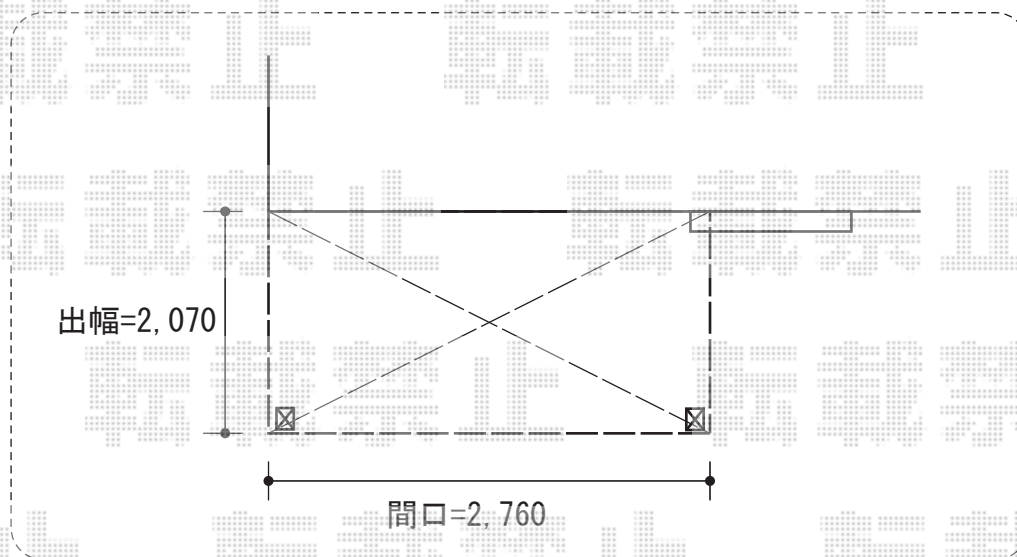

## ベクターテラス R型 テラスタイプ 単体 積雪～20cm対応

YKK AP ベクターテラス R型 テラスタイプ 単体 積雪～20cm対応  
間口= 関東間1.5間 (柱芯々2,575mm 屋根幅2,760mm)  
出幅= 7尺 (2,070mm)  
色: カームブラック  
屋根材: 熱線遮断ポリカーボネート (アースブルーマット調)  
柱仕様: 柱標準タイプ (柱2本)  
施工方法: 上止め仕様

YKK AP 前面パネル 1段仕様  
間口= 関東間1.5間 (2,760mm)  
高さ= 1,000mm  
色: カームブラック  
パネル材: 熱線遮断ポリカーボネート (アースブルーマット調)  
柱仕様: 柱標準タイプ  
オプション: 隙間隠し

YKK AP 吊り下げ式物干し 標準2本入  
色: カームブラック  
数量: 1セット

現場状況や作図制限により概略図の内容と多少の違いが生じることがございます。  
施工時は、現場優先とさせて頂きたく思いますので、お立会い頂き、  
最終のご指示のほど、何卒、宜しくお願い致します。