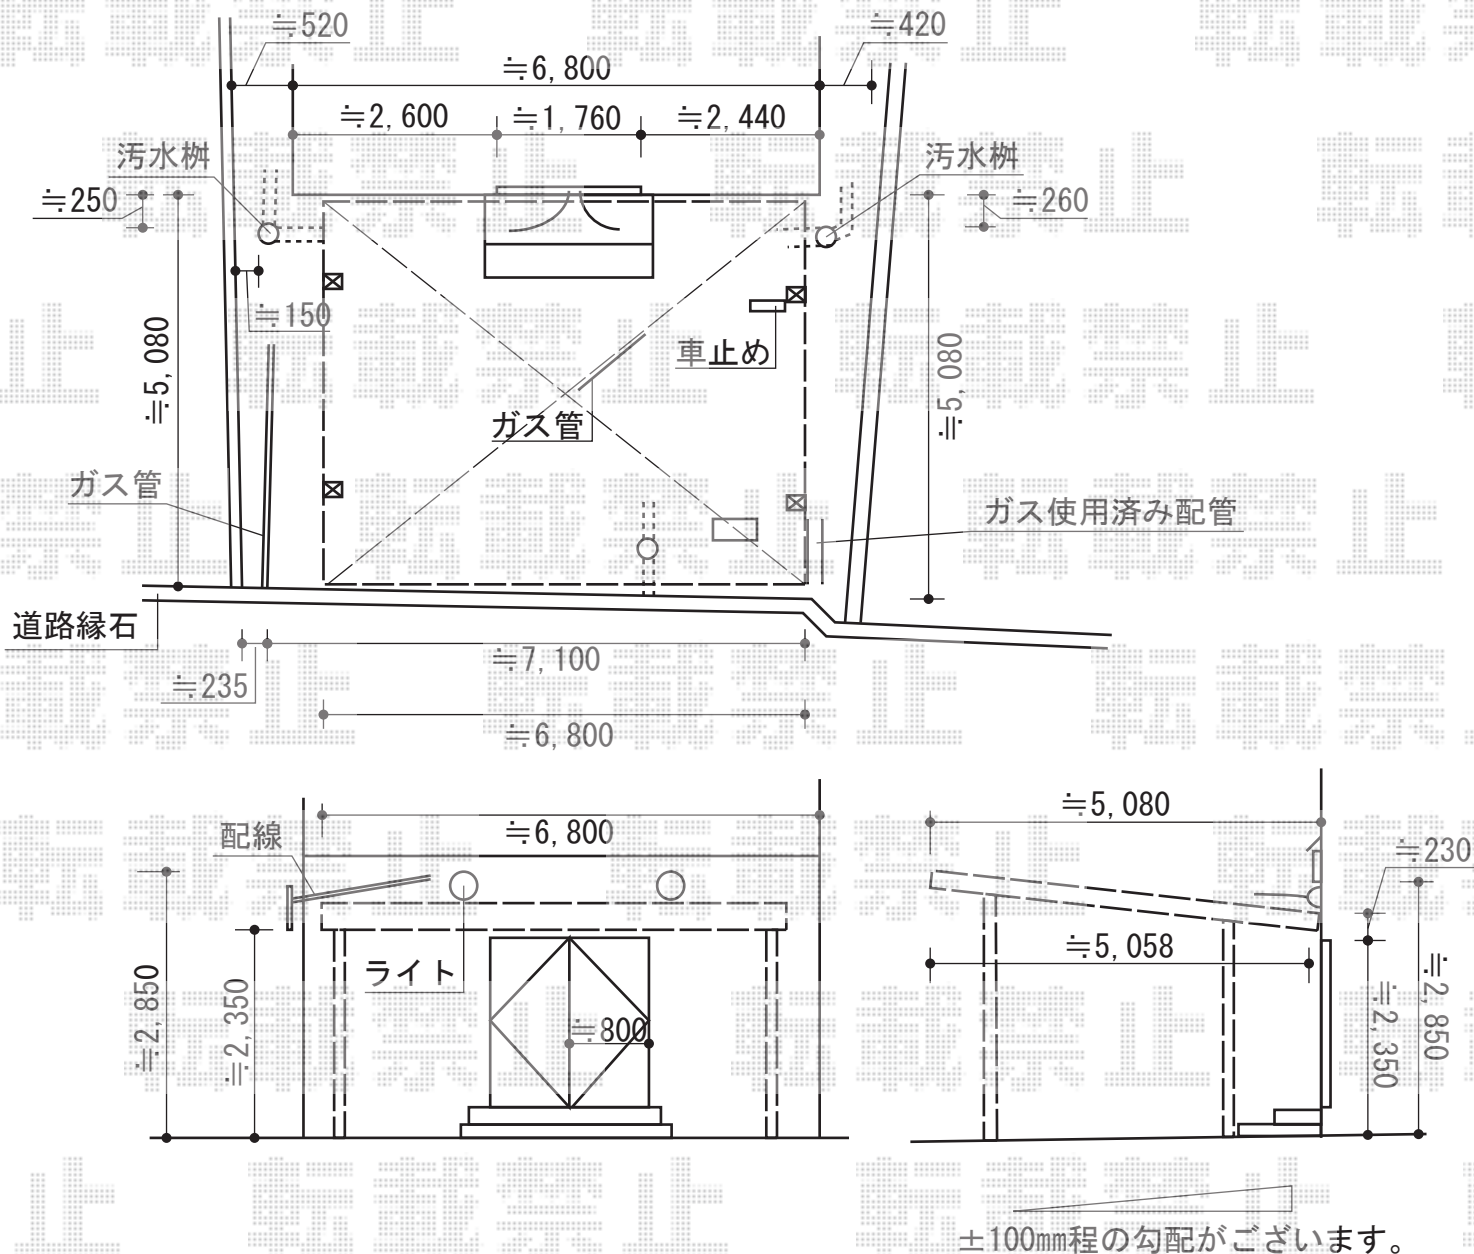

アーキデュオ プレミアムワイド 積雪～20cm対応

TOEX アーキデュオ プレミアムワイド 積雪～20cm対応
 幅=6,028mm
 奥行=5,058mm
 色：シャイングレー＋クリエダーク
 屋根材：ポリカーボネート（クリアブルー）
 柱仕様：ロング柱仕様（有効高 約2,500mm）

現場状況や作図制限により概略図の内容と多少の違いが生じることがございます。
 施工時は、現場優先とさせて頂きたく思いますので、お立会い頂き、
 最終のご指示のほど、何卒、宜しくお願い致します。