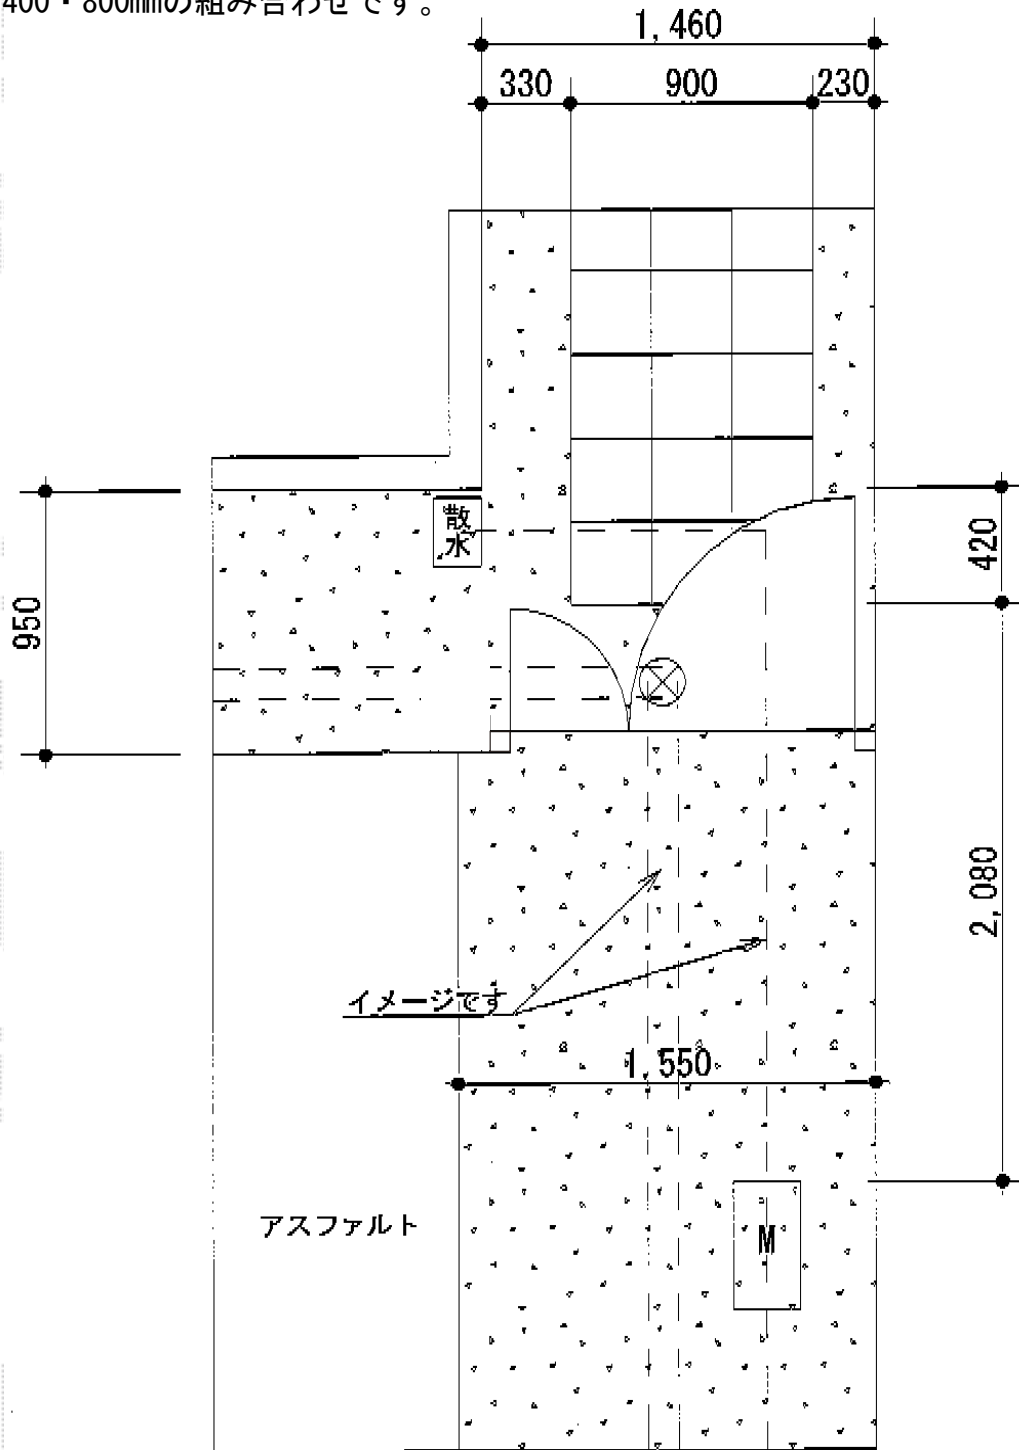

エクスライン門扉6型 親子開き 機能子扉A型 門柱使用

※図面は幅400・800mmの組み合わせです。

YKK AP エクスライン門扉6型 親子開き 機能子扉A型 門柱使用
扉1枚 (W×H) = (400・900×1,200mm)
色: カームブラック
錠: タッチ錠E3型
開き: 内開き
ポスト: T9型
インターホン加工: 露出型

現場状況や作図制限により概略図の内容と多少の違いが生じることがございます。
施工時は、現場優先とさせて頂きたく思いますので、お立会い頂き、
最終のご指示のほど、何卒、宜しくお願い致します。