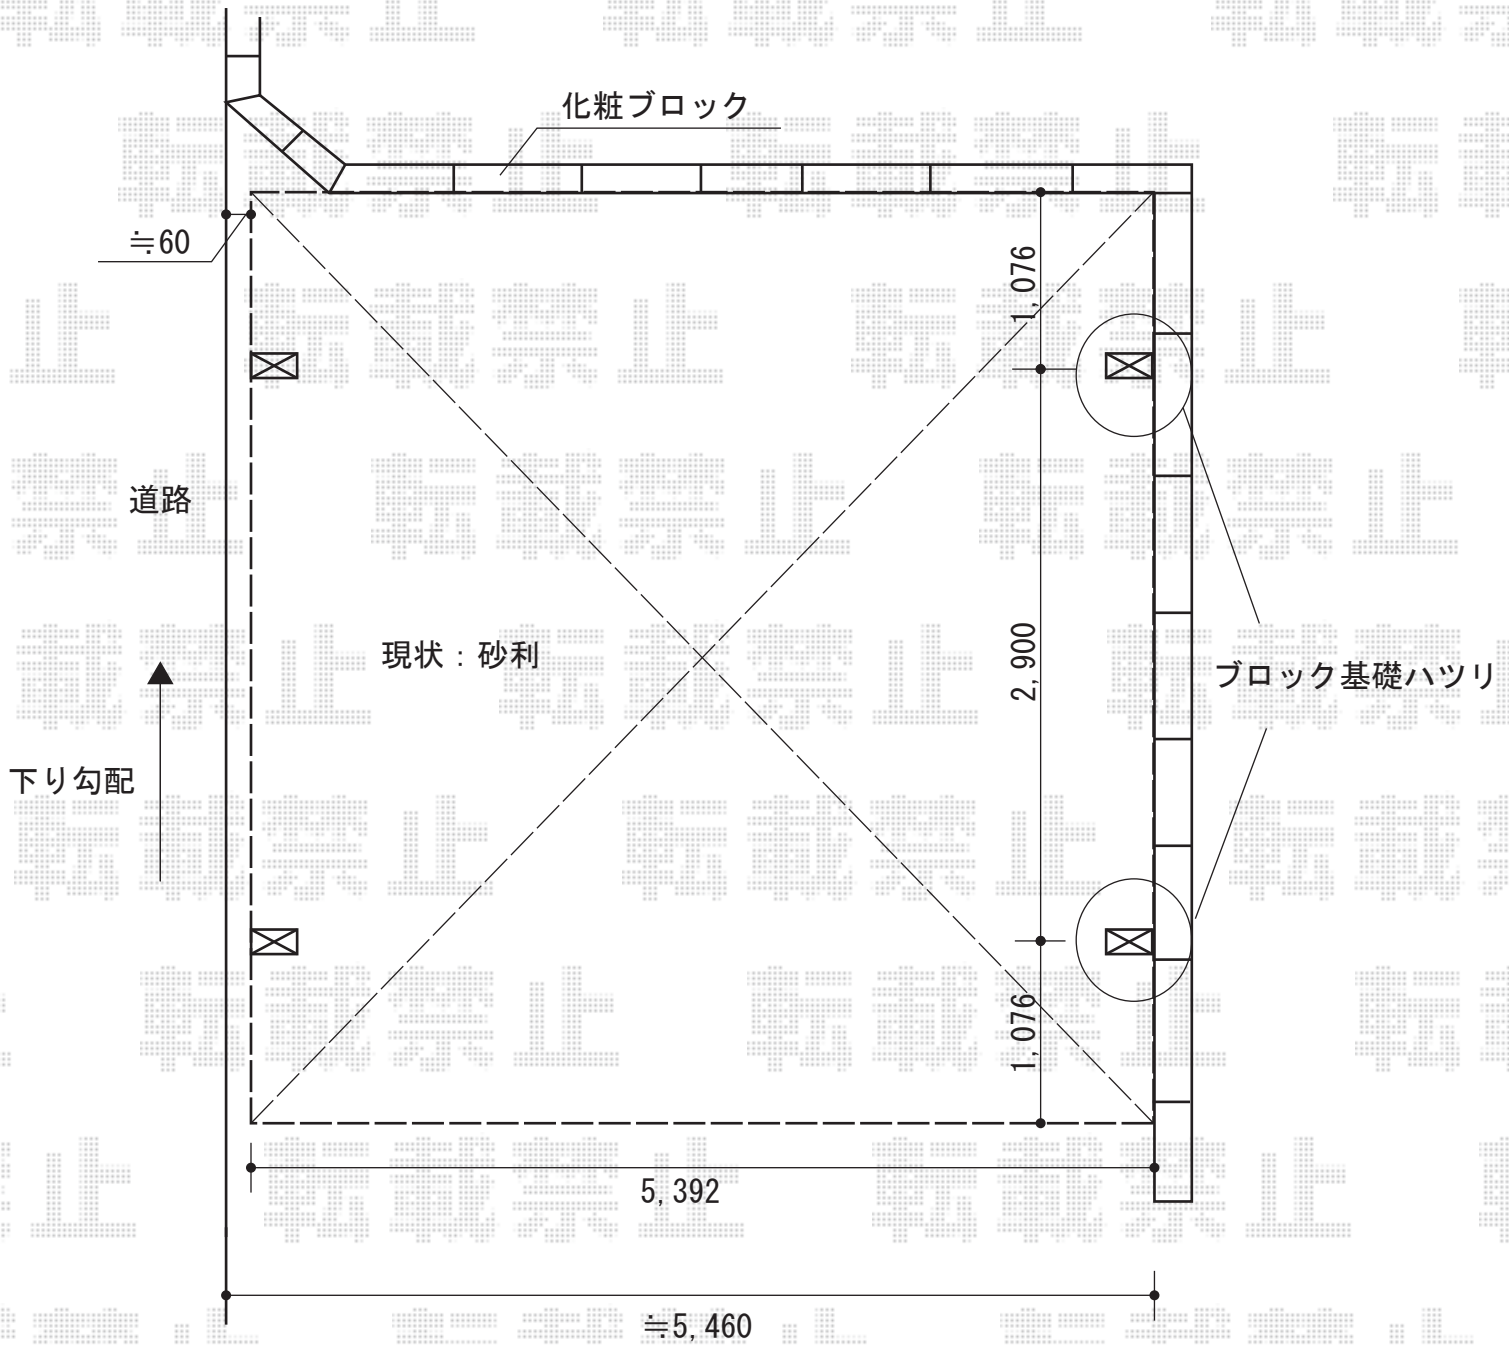

レイナツインポートグラン 積雪～20cm対応

YKK AP レイナツインポートグラン 積雪～20cm対応

幅=5,392mm

奥行=5,052mm

色：プラチナステン

屋根材：熱線遮断ポリカーボネート（アースブルーマット調）

柱仕様：ハイルーフ柱仕様（有効高 約2,355mm）

現場状況や作図制限により概略図の内容と多少の違いが生じることがございます。
施工時は、現場優先とさせて頂きたく思いますので、お立会い頂き、
最終のご指示のほど、何卒、宜しくお願い致します。