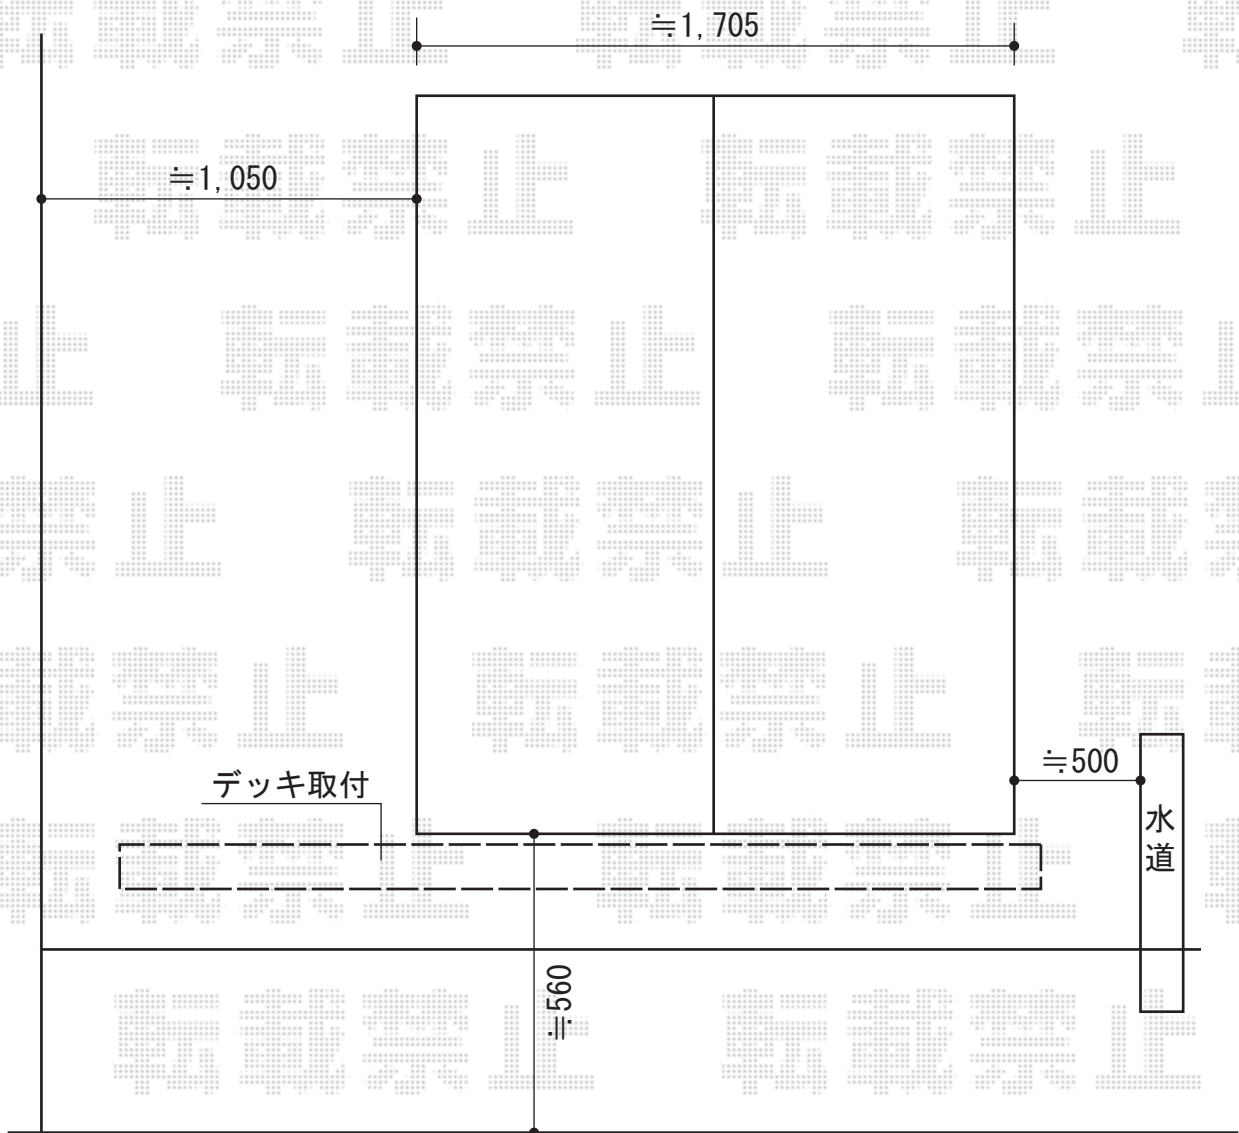

# リウッドデッキ 200 単体

YKK AP リウッドデッキ 200 単体

間口=1.5間 (2,651mm)

出幅=8尺 (2,420mm)

色：ウォームグレー/束柱色：プラチナステン

床板：縦貼り

束柱：Uタイプ (700mm)

現場状況や作図制限により概略図の内容と多少の違いが生じることがございます。  
施工時は、現場優先とさせて頂きたく思いますので、お立会い頂き、  
最終のご指示のほど、何卒、宜しくお願い致します。