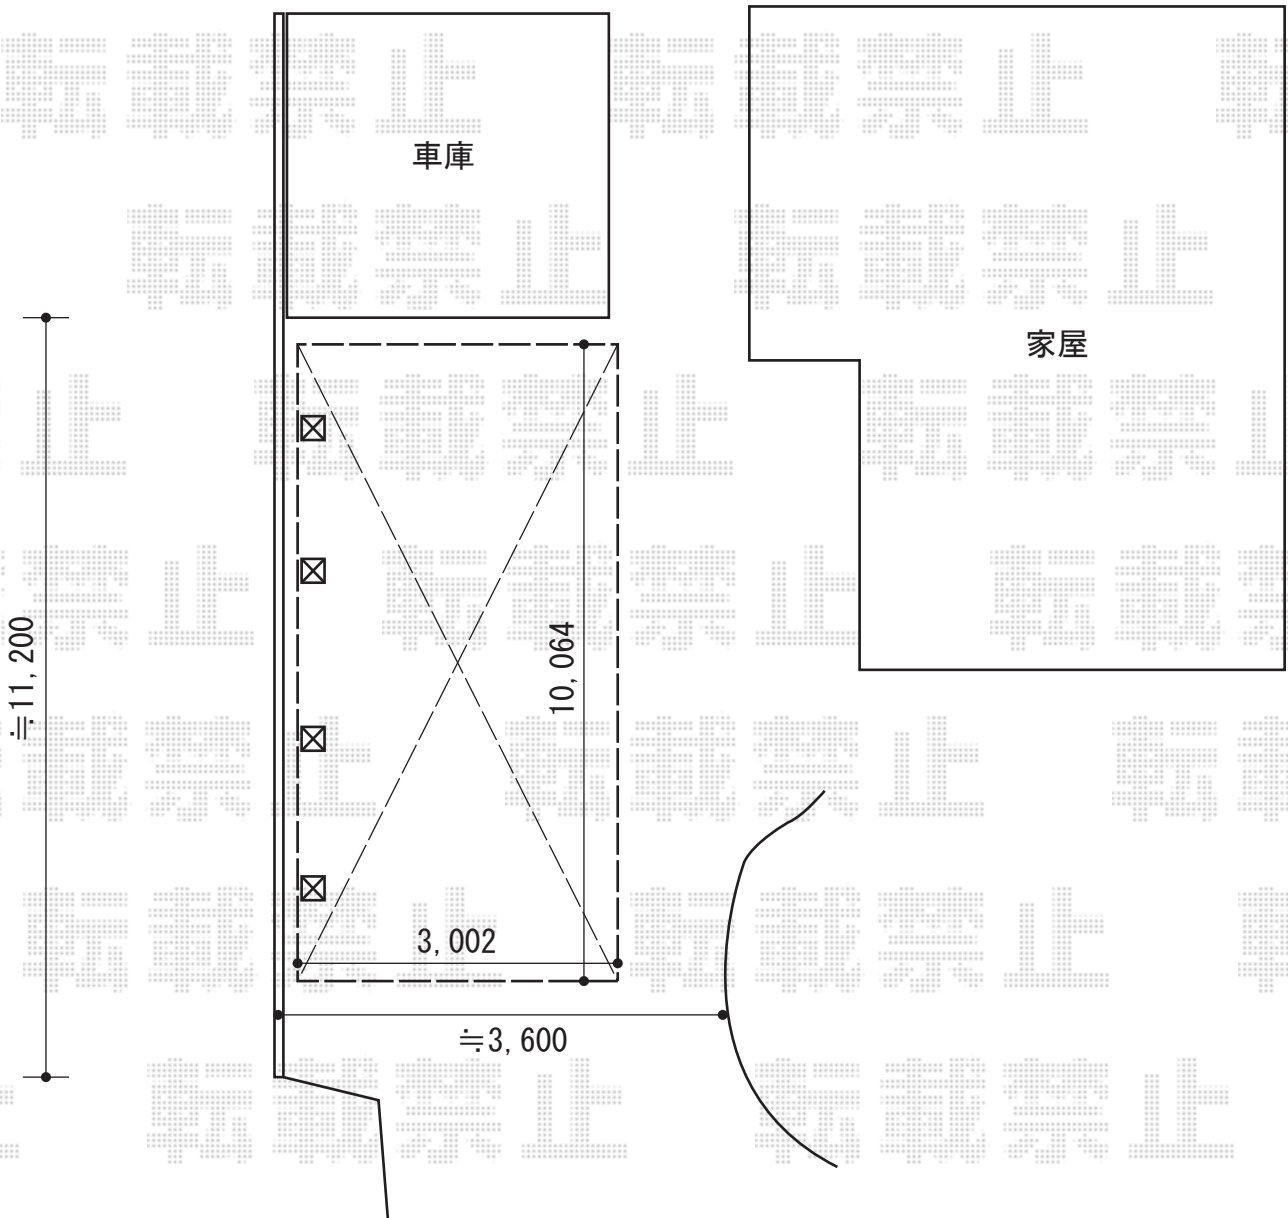

レイナキャップポートグラン 縦連棟 積雪～20cm対応

YKK AP レイナキャップポートグラン 縦連棟 積雪～20cm対応
幅=3,002mm
奥行=10,064mm
色：プラチナステン
屋根材：ポリカーボネート（アースブルー）
柱仕様：ハイルーフ柱仕様（有効高 約2,350mm）

現場状況や作図制限により概略図の内容と多少の違いが生じることがございます。
施工時は、現場優先とさせて頂きたく思いますので、お立会い頂き、
最終のご指示のほど、何卒、宜しくお願い致します。