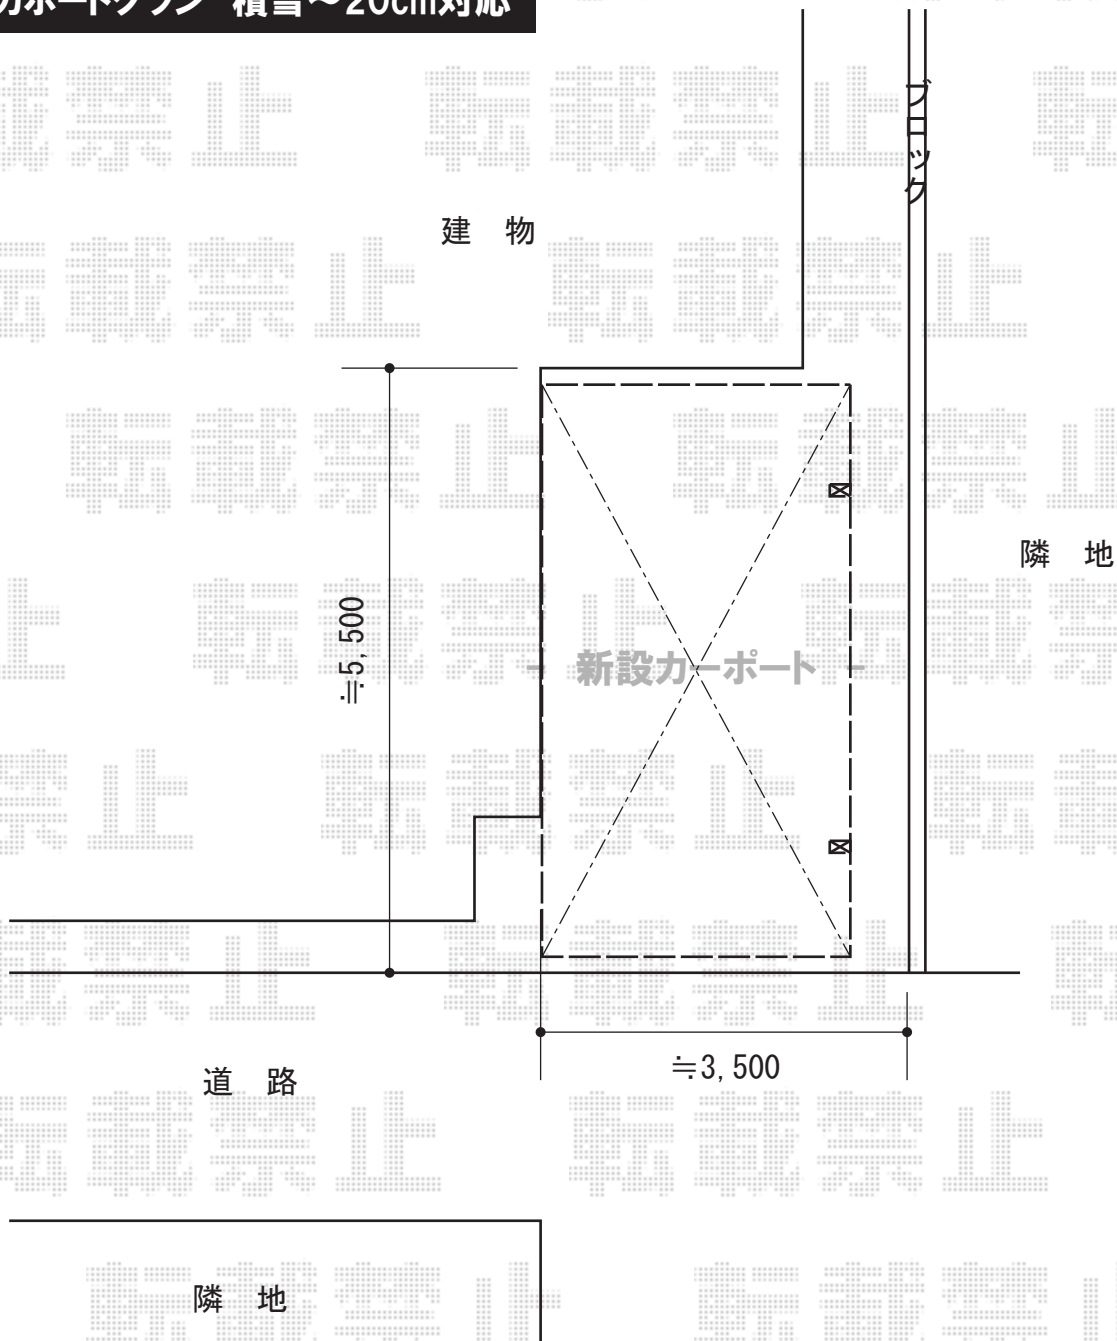

レイナベーカーポートグラン 積雪~20cm対応

YKK AP レイナベーカーポートグラン 積雪~20cm対応  
幅=3,479mm  
奥行=5,052mm  
色：プラチナステン  
屋根材：ポリカーボネート（アースブルー）  
柱仕様：ハイルーフ柱仕様（有効高 約2,500mm）

現場状況や作図制限により概略図の内容と多少の違いが生じることがございます。  
施工時は、現場優先とさせていただきますので、お立会い頂き、  
最終のご指示のほど、何卒、宜しくお願い致します。