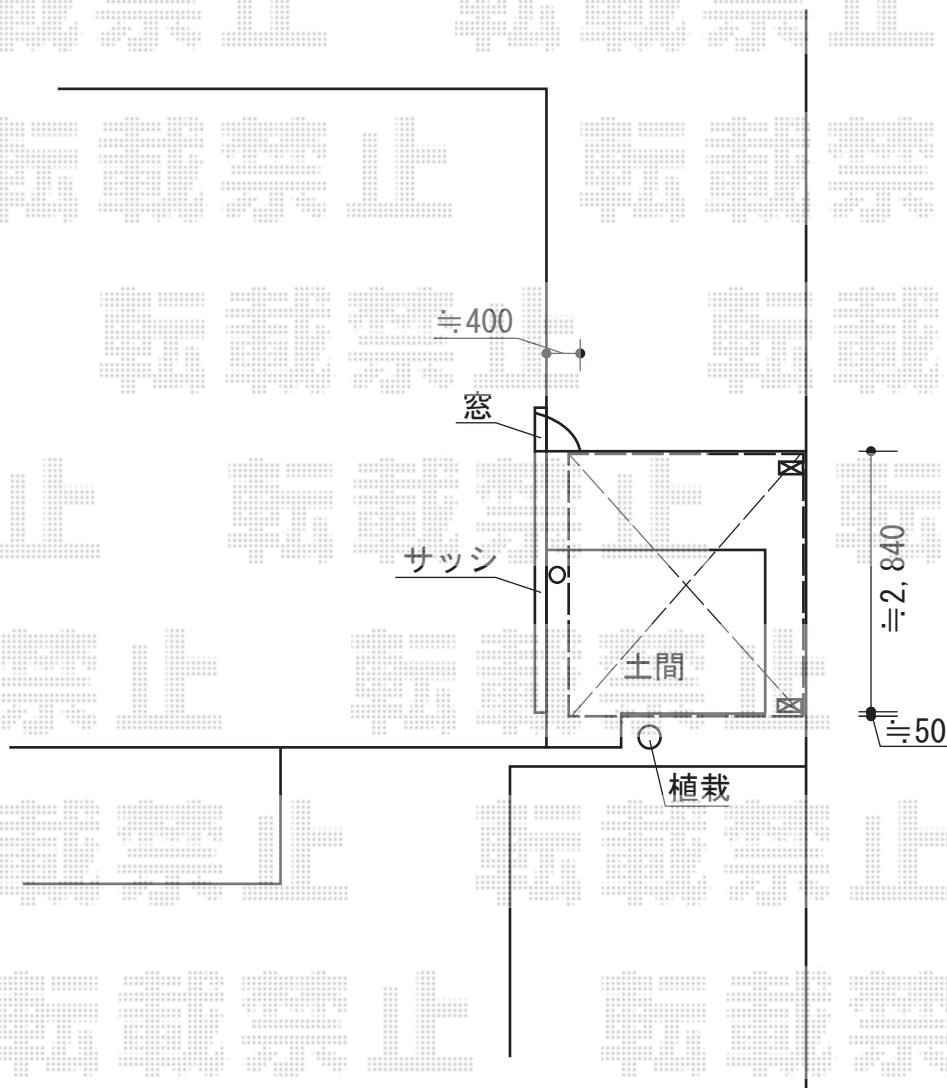

カーブパークシグマIII パネル1面囲い 積雪～30cm対応

トステム カーブパークシグマIII パネル1面囲い 積雪～30cm対応
幅= 2,101mm
奥行= 2,862mm
色： シャイングレー
屋根材： ガリレポリカ（クリアマット・すりガラス調）
柱仕様： 標準柱仕様（有効高 約1,812mm）

現場状況や作図制限により概略図の内容と多少の違いが生じることがございます。
施工時は、現場優先とさせて頂きたく思いますので、お立会い頂き、
最終のご指示のほど、何卒、宜しくお願い致します。