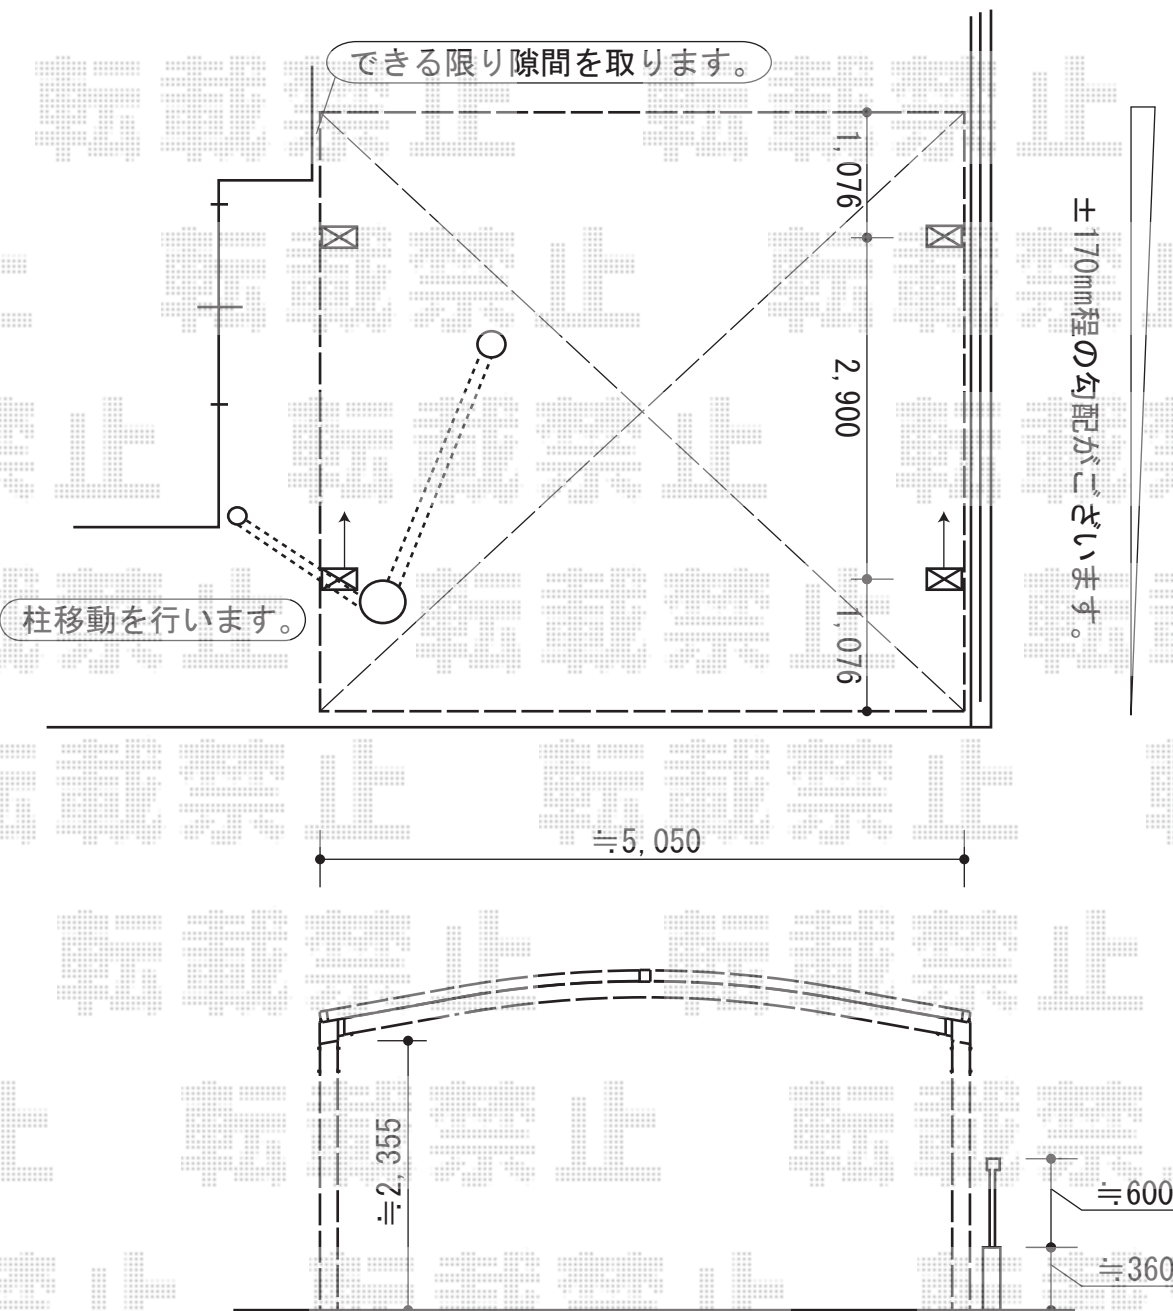

レイナツインポートグラン 積雪～20cm対応

YKK AP レイナツインポートグラン 積雪～20cm対応  
 幅= 5,097mm  
 奥行= 5,052mm  
 色： プラチナステン  
 屋根材： 熱線遮断ポリカーボネート(トーマイマツト)  
 柱仕様： ハイルーフ柱仕様(有効高 約2,350mm)

現場状況や作図制限により概略図の内容と多少の違いが生じることがございます。  
 施工時は、現場優先とさせて頂きたく思いますので、お立会い頂き、  
 最終のご指示のほど、何卒、宜しくお願い致します。