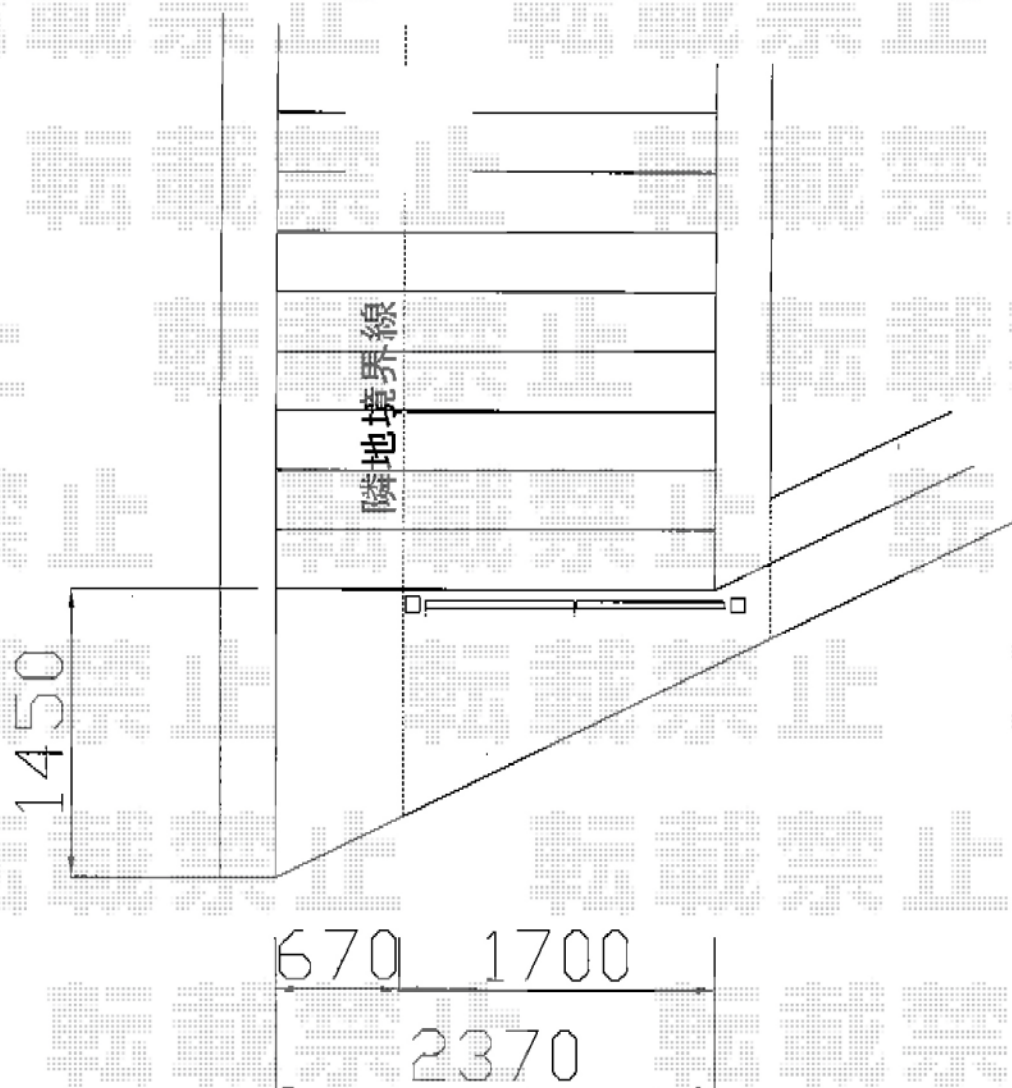

# アーキシャット 単色

TOEX アーキシャット 単色

開口幅=180度回転収納 1,496mm・直線収納 1,149mm

全幅=1,723mm

たたみ幅=464mm

高さ=1,000mm

色：ブロン

現場状況や作図制限により概略図の内容と多少の違いが生じることがございます。  
施工時は、現場優先とさせていただきますので、お立会い頂き、  
最終のご指示のほど、何卒、宜しくお願い致します。