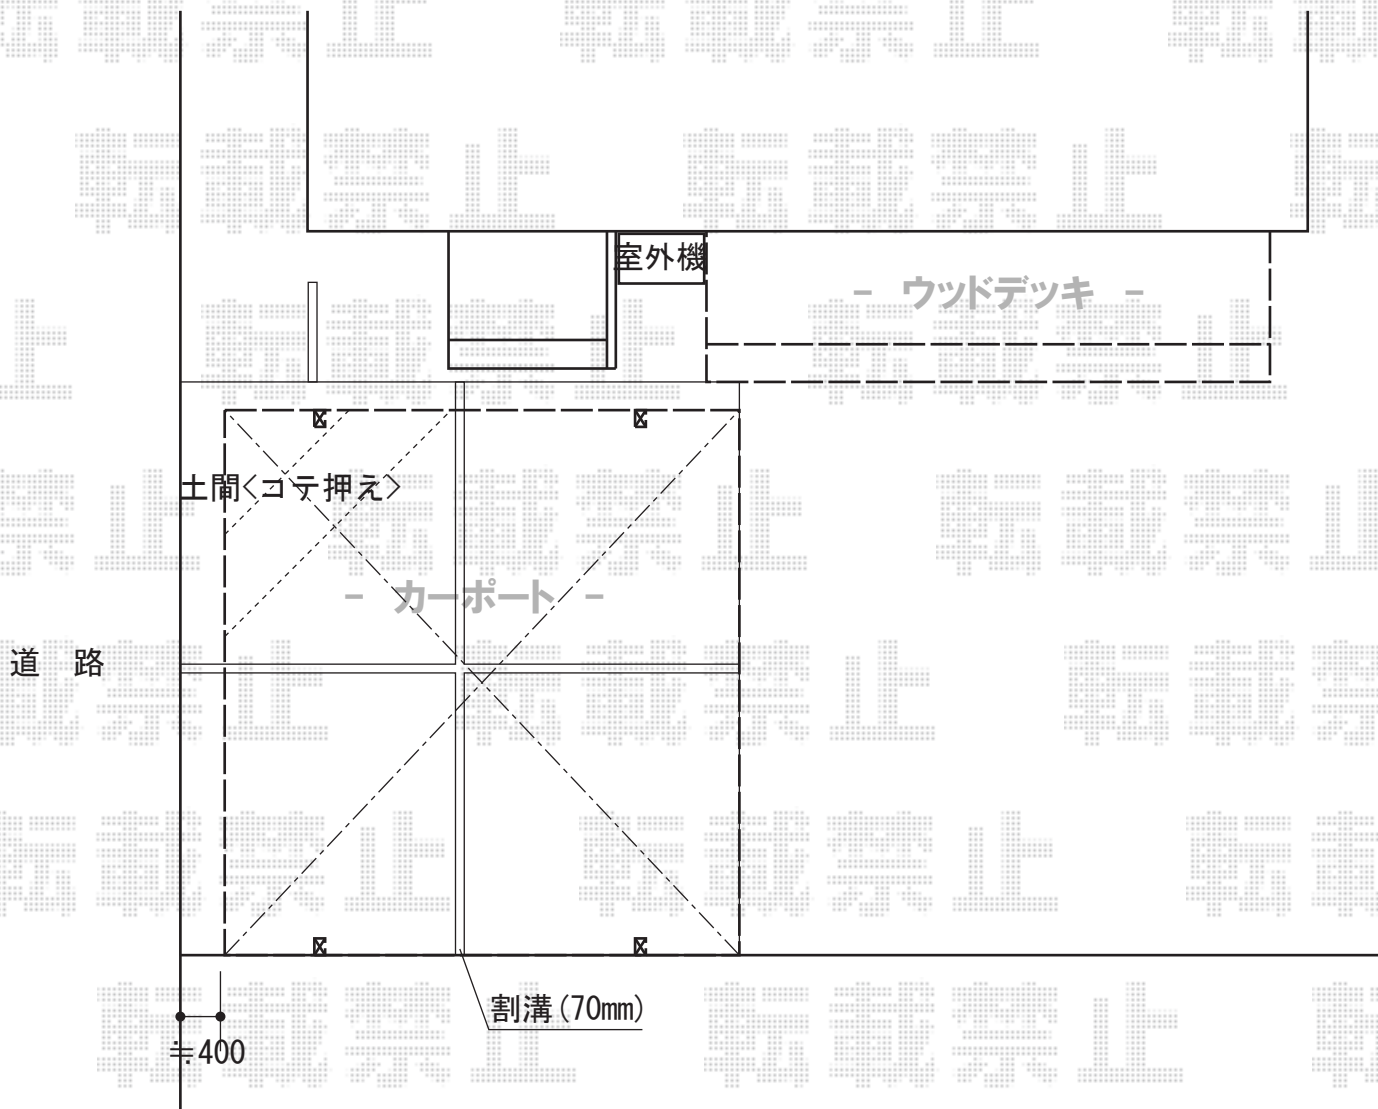

カーポート・ウッドデッキ

YKK AP レイナツインポートグラン 積雪~20cm対応
幅=5,983mm
奥行=5,768mm
色：プラチナステン
屋根材：ポリカーボネート（アースブルー）
柱仕様：ハイルーフ柱仕様（有効高 約2,355mm）

YKK AP リウッドデッキ 200
間口=3.5間（6,251mm）
出幅=4尺（1,220mm）
色：床板/【仮】ナチュラルブラウン 束柱/【仮】カームブラック
床板：縦貼り
束柱：Sタイプ（550mm）
追加部材：段床用部材一式（正面用1段）

現場状況や作図制限により概略図の内容と多少の違いが生じることがございます。
施工時は、現場優先とさせて頂きたく思いますので、お立会い頂き、
最終のご指示のほど、何卒、宜しくお願い致します。

EX-SHOP
HTTP://WWW.EX-SHOP.NET

担当：竹下