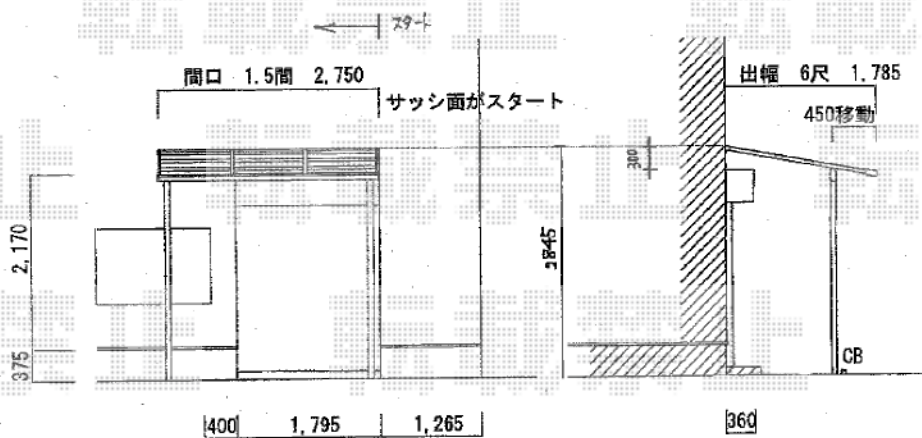

ライザーテラスII F型 テラスタイプ 単体 積雪～20cm対応

トステム ライザーテラスII F型 テラスタイプ 単体 積雪～20cm対応
間口= 関東間1.5間 (柱芯々2,530mm 屋根幅2,750mm)
出幅= 6尺 (1,785mm)
色: ブラック
屋根材: ポリカーボネート (ブルースモーク)
柱仕様: 出幅自在桁タイプ (柱2本)
施工方法: 上止め仕様

現場状況や作図制限により概略図の内容と多少の違いが生じることがございます。
施工時は、現場優先とさせて頂きたく思いますので、お立会い頂き、
最終のご指示のほど、何卒、宜しくお願い致します。