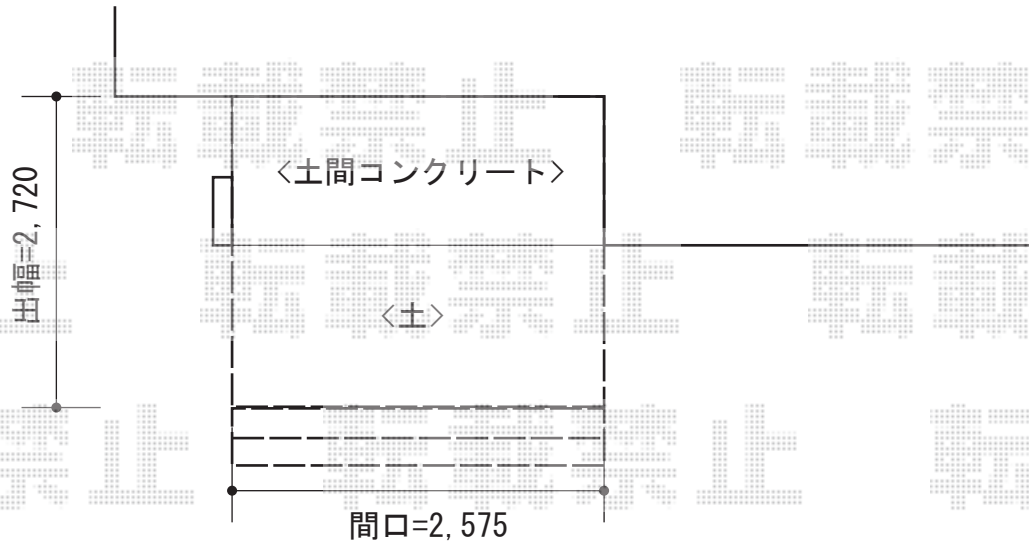

ウッドデッキ 施工概略図

YKK AP リウッドデッキ 200

間口=1.5間 (2,651mm) 出幅=9尺 (2,720mm)

色：床板/レッドブラウン 束柱/カームブラック 床板：横貼り

幕板：標準幕板 束柱：Tタイプ(400~550mm)

追加部材：段床用部材一式(正面2段)

担当者

栢田