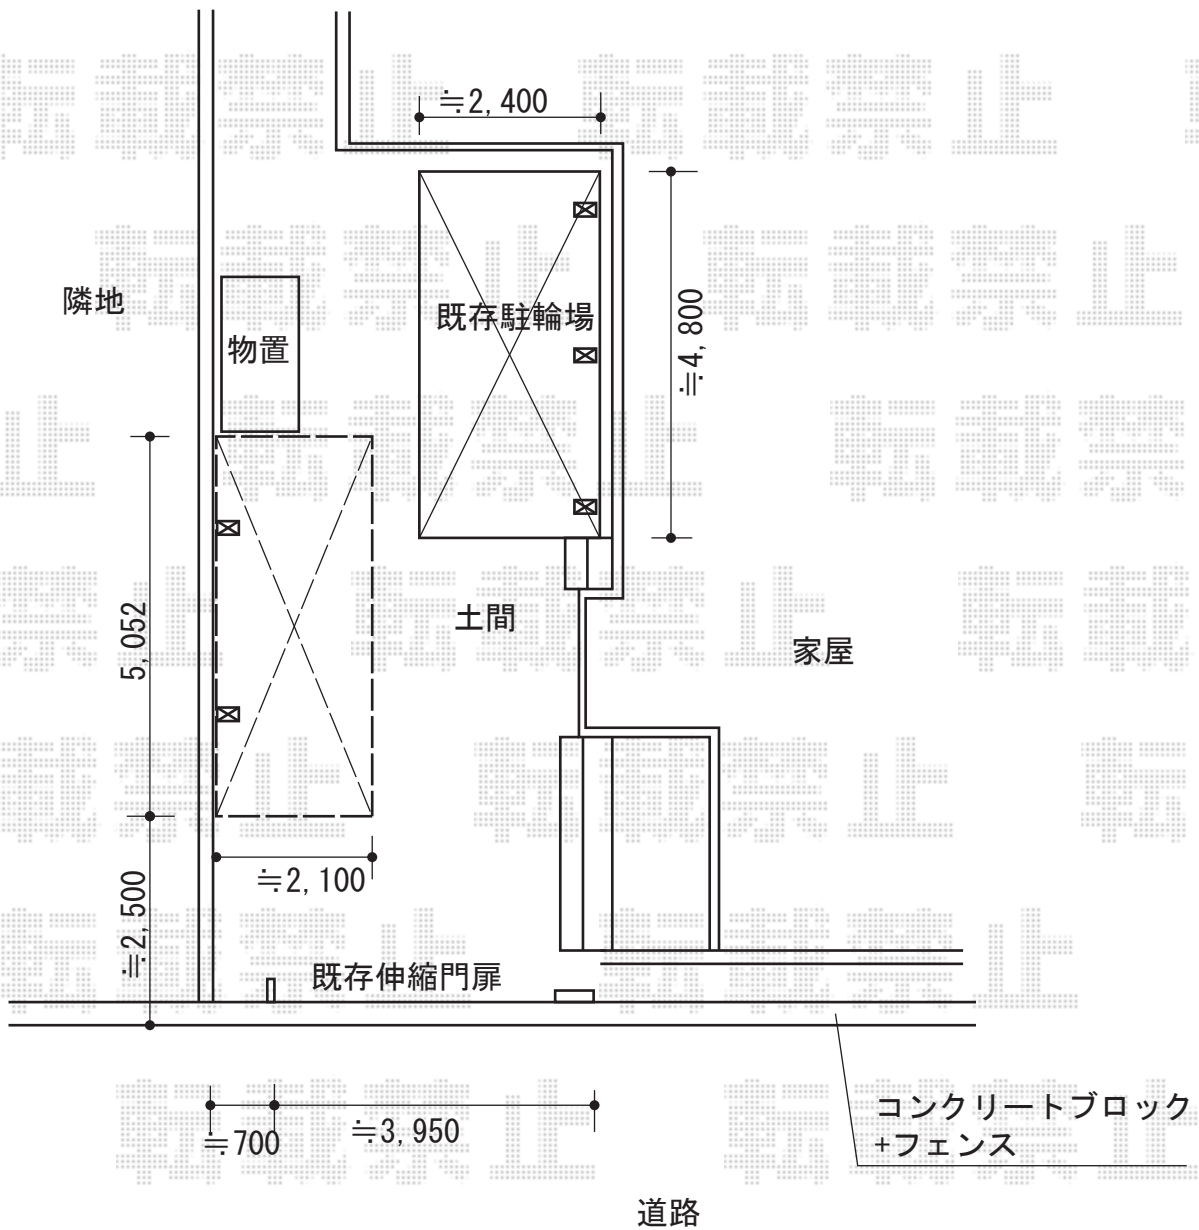

レイナポートグラン 積雪～20cm対応+車止めバー 1本入

YKK AP レイナポートグラン 積雪～20cm対応
 幅= 2,400mm
 奥行= 5,052mm
 色： ブラウン
 屋根材： ポリカーボネート（アースブルー）
 柱仕様： 標準柱仕様（有効高 約2,000mm）

YKK AP 車止めバー 1本入
 奥行サイズ： 長さ51用×1

現場状況や作図制限により概略図の内容と多少の違いが生じることがございます。
 施工時は、現場優先とさせて頂きたく思いますので、お立会い頂き、
 最終のご指示のほど、何卒、宜しくお願い致します。