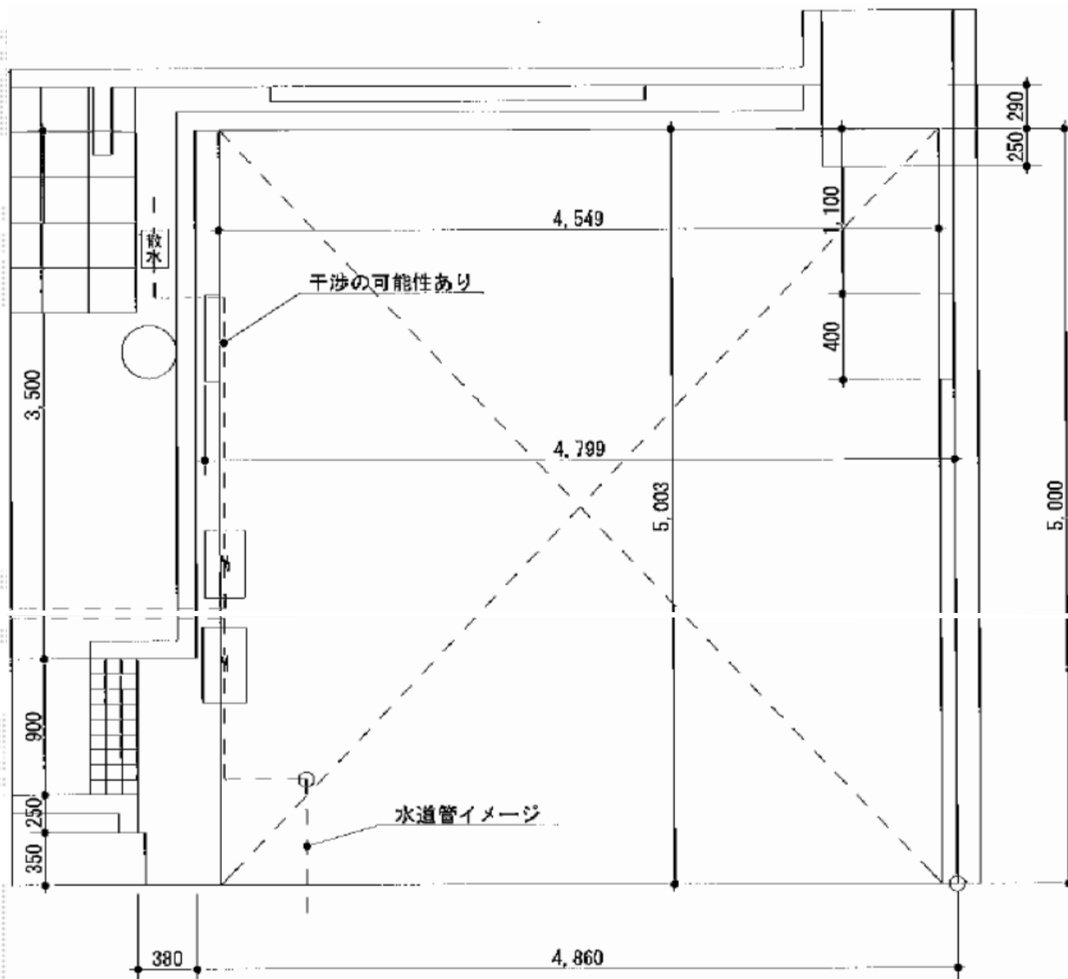

# 4Gワイド 積雪～20cm対応

三協アルミ 4Gワイド 積雪～20cm対応

幅=4,799mm

奥行=5,003mm

色：アーバングレー

屋根材：熱線遮断ポリカーボネート（ブルースモーク）

柱仕様：ロング柱仕様（2,350mm）

現場状況や作図制限により概略図の内容と多少の違いが生じることがございます。  
施工時は、現場優先とさせていただきますので、お立会い頂き、  
最終のご指示のほど、何卒、宜しくお願い致します。