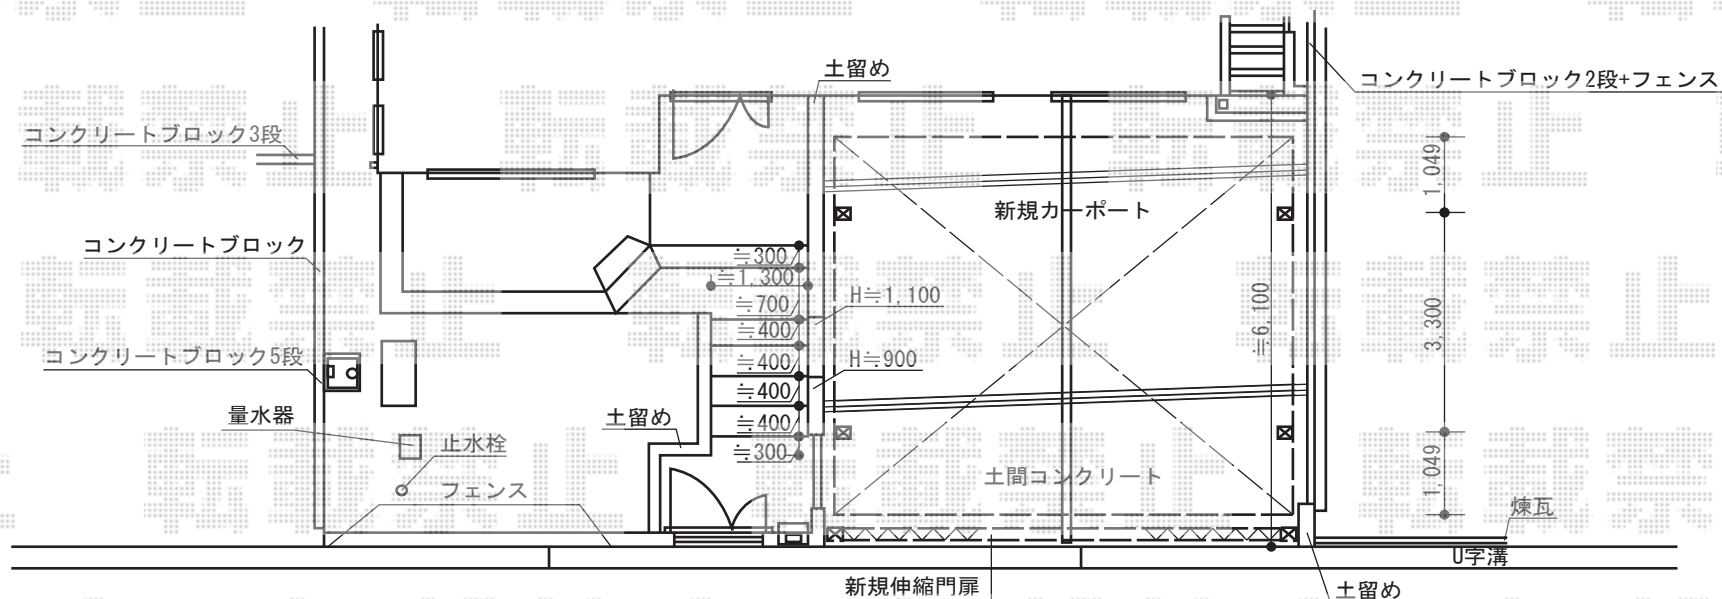

カーポート・カーゲート

トステム テリオスポートIII 3000 2台用 4本柱 積雪~100cm対応
 幅= 6,084mm
 奥行= 5,453mm
 色： シャイングレー
 屋根材： スチール折板（ペフ無）
 柱仕様： 標準柱仕様（有効高 約2,300mm）
 トステム テリオスポートⅢ用サイドパネル
 奥行きタイプ： 55タイプ用
 高さ： 台形タイプ1段（左用）（右用）
 色：
 パネル材： ポリカーボネイト（クリアマット・すりガラス調）

TOEX アルシャインII M型 Aタイプ
 フラットレール 両開閉Aタイプ 630W
 開口幅= 5,168mm（製品規格： 5,287mm）
 全幅= 6,203mm
 たたみ幅= 868mm
 高さ= 1,250mm
 色： シャイングレー

TOEX セキュリティライト リモコン防犯灯 SSR-4
 色： シルバー
 リモコン： 標準1個入
 オプション： 防犯リモコン2（¥2,200）×2追加