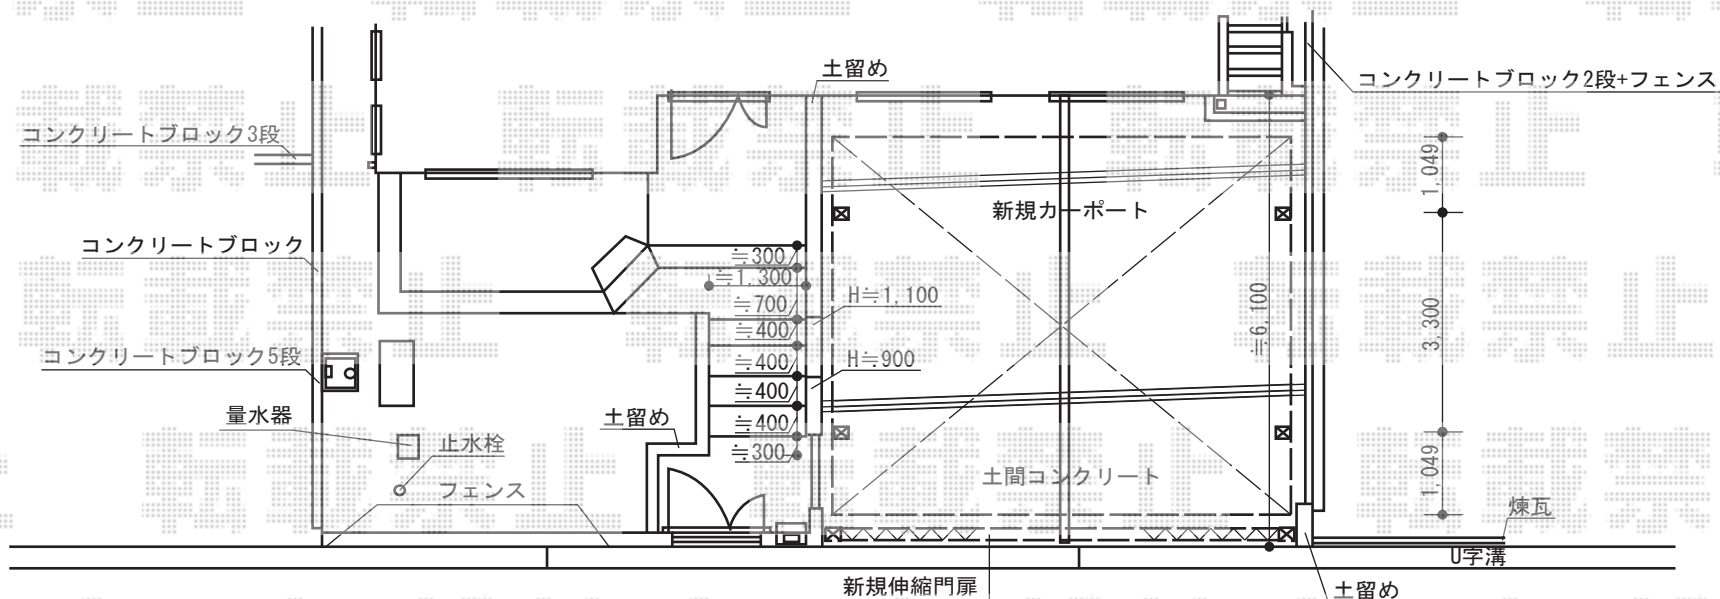

カーポート・カーゲート

トステム テリオスポートIII 3000 2台用 4本柱 積雪~100cm対応
 幅= 6,084mm
 奥行= 5,453mm
 色： シャイングレー
 屋根材： スチール折板（ペフ無）
 柱仕様： 標準柱仕様（有効高 約2,300mm）
 トステム テリオスポートⅢ用サイドパネル
 奥行きタイプ： 55タイプ用
 高さ： 台形タイプ1段（左用）（右用）
 色：
 パネル材： ポリカーボネイト（クリアマット・すりガラス調）

TOEX アルシャインII M型 Aタイプ
 フラットレール 両開閉Aタイプ 630W
 開口幅= 5,168mm（製品規格：5,287mm）
 全幅= 6,203mm
 たたみ幅= 868mm
 高さ= 1,250mm
 色： シャイングレー

TOEX セキュリティライト リモコン防犯灯 SSR-4
 色： シルバー
 リモコン： 標準1個入
 オプション： 防犯リモコン2（¥2,200）×2追加