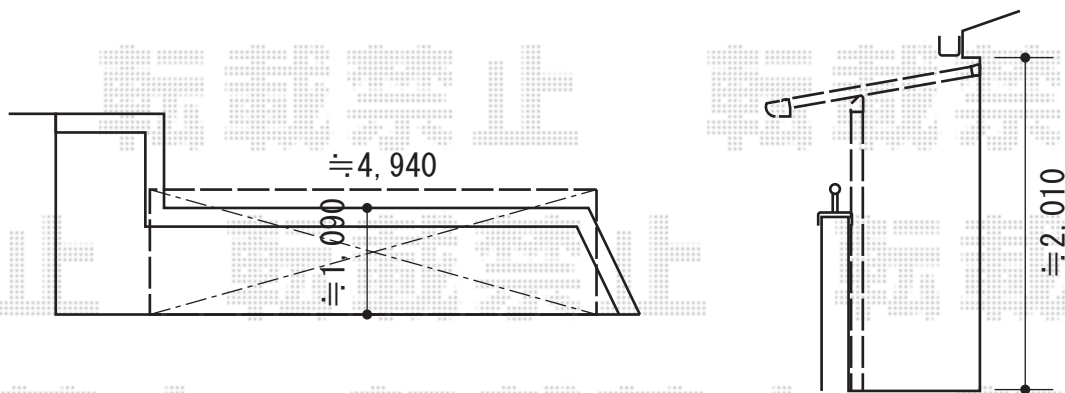

カーポート・バルコニー屋根

YKK AP レイナポートグラン 積雪~20cm対応

幅=2,400mm

奥行=5,400mm

色：プラチナステン

屋根材：熱線遮断ポリカーボネート（アースブルーマット調）

柱仕様：標準柱仕様（有効高 約2,000mm）

YKK AP ヴェクターテラス F型 屋根タイプ 単体 積雪~20cm対応

間口=メートル2.5間（柱芯々4,718mm 屋根幅5,030mm）

出幅=4尺（1,170mm）

色：プラチナステン

屋根材：ポリカーボネート（トーマイマット）

柱仕様：柱奥行移動タイプ（柱2本）

施工方法：下止め仕様

躯体式バルコニー取付部品：中間用×2

現場状況や作図制限により概略図の内容と多少の違いが生じることがございます。
 施工時は、現場優先とさせて頂きたく思いますので、お立会い頂き、
 最終のご指示のほど、何卒、宜しくお願い致します。