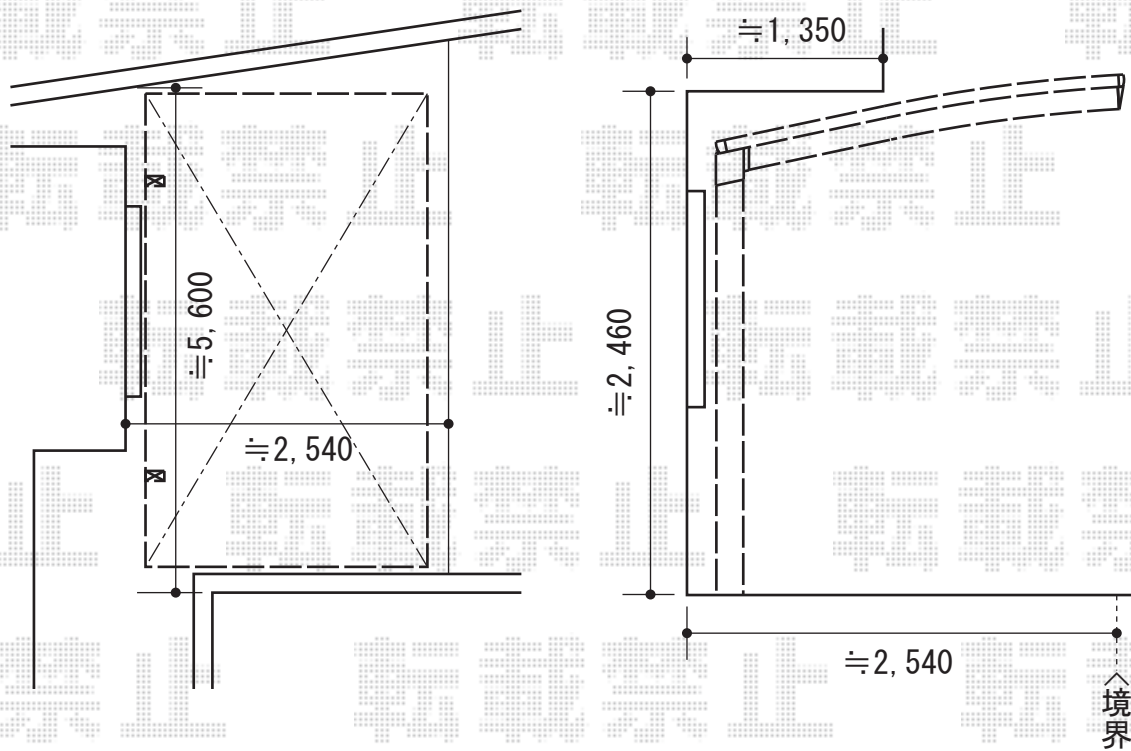

カーポート・バルコニー屋根

YKK AP レイナポートグラン 積雪~20cm対応

幅=2,400mm

奥行=5,400mm

色：プラチナステン

屋根材：熱線遮断ポリカーボネート（アースブルーマット調）

柱仕様：標準柱仕様（有効高 約2,000mm）

YKK AP ヴェクターテラス F型 屋根タイプ 単体 積雪~20cm対応

間口=メートル2.5間（柱芯々4,718mm 屋根幅5,030mm）

出幅=4尺（1,170mm）

色：プラチナステン

屋根材：ポリカーボネート（トーマイマット）

柱仕様：柱奥行移動タイプ（柱2本）

施工方法：下止め仕様

躯体式バルコニー取付部品：中間用×2

現場状況や作図制限により概略図の内容と多少の違いが生じることがございます。
 施工時は、現場優先とさせて頂きたく思いますので、お立会い頂き、
 最終のご指示のほど、何卒、宜しくお願い致します。