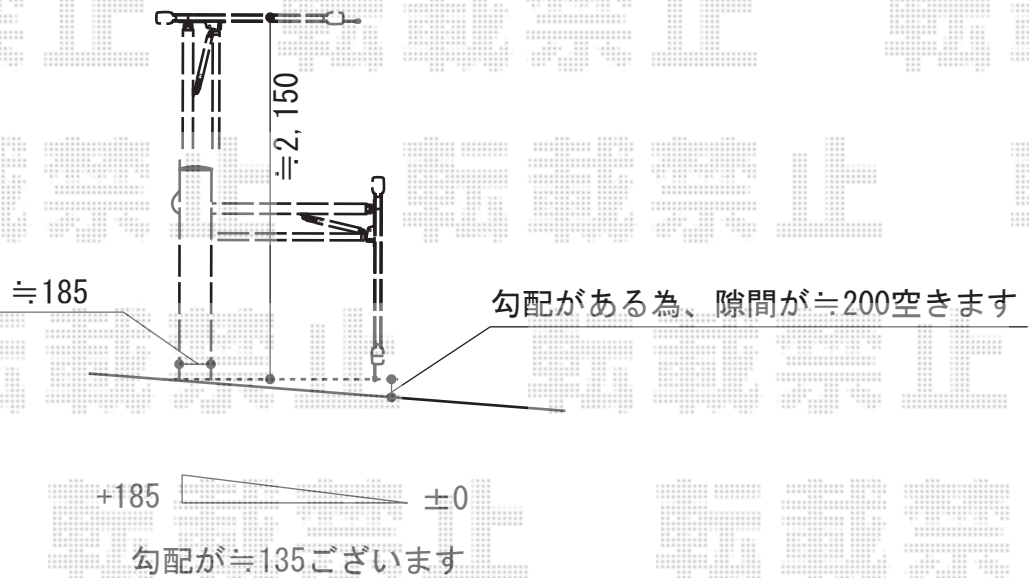

# ワイドオーバードアS2型 電動式

TOEX ワイドオーバードアS2型 電動式  
本体 (W×H) = (3,550mm × 1,200mm)  
色： シャイングレー  
柱仕様： ハイルフ柱仕様 (有効通過高2,150mm)  
駆動： 1モーター外観左側駆動/AC100V結線用柱仕様

現場状況や作図制限により概略図の内容と多少の違いが生じることがございます。  
施工時は、現場優先とさせて頂きたく思いますので、お立会い頂き、  
最終のご指示のほど、何卒、宜しくお願い致します。