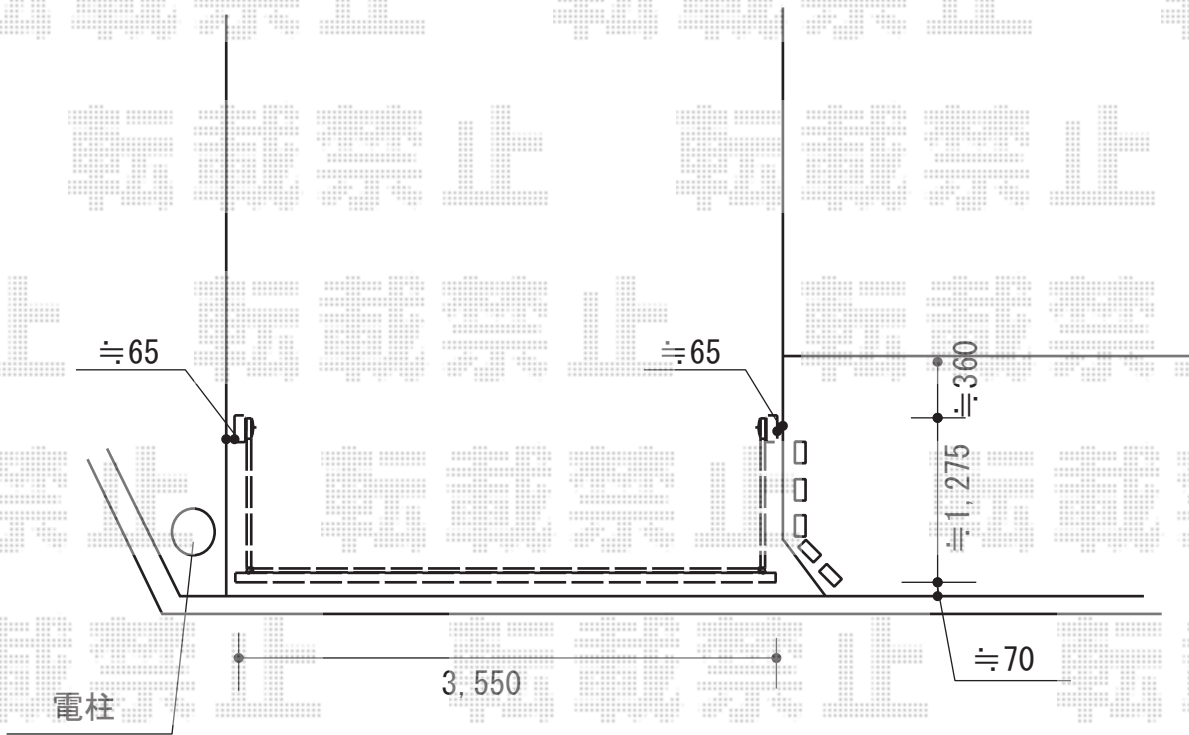

# ワイドオーバードアS2型 電動式

TOEX ワイドオーバードアS2型 電動式  
本体 (W×H) = (3,550mm × 1,200mm)  
色： シャイングレー  
柱仕様： ハイルフ柱仕様 (有効通過高2,150mm)  
駆動： 1モーター外観左側駆動/AC100V結線用柱仕様

現場状況や作図制限により概略図の内容と多少の違いが生じることがございます。  
施工時は、現場優先とさせて頂きたく思いますので、お立会い頂き、  
最終のご指示のほど、何卒、宜しくお願い致します。