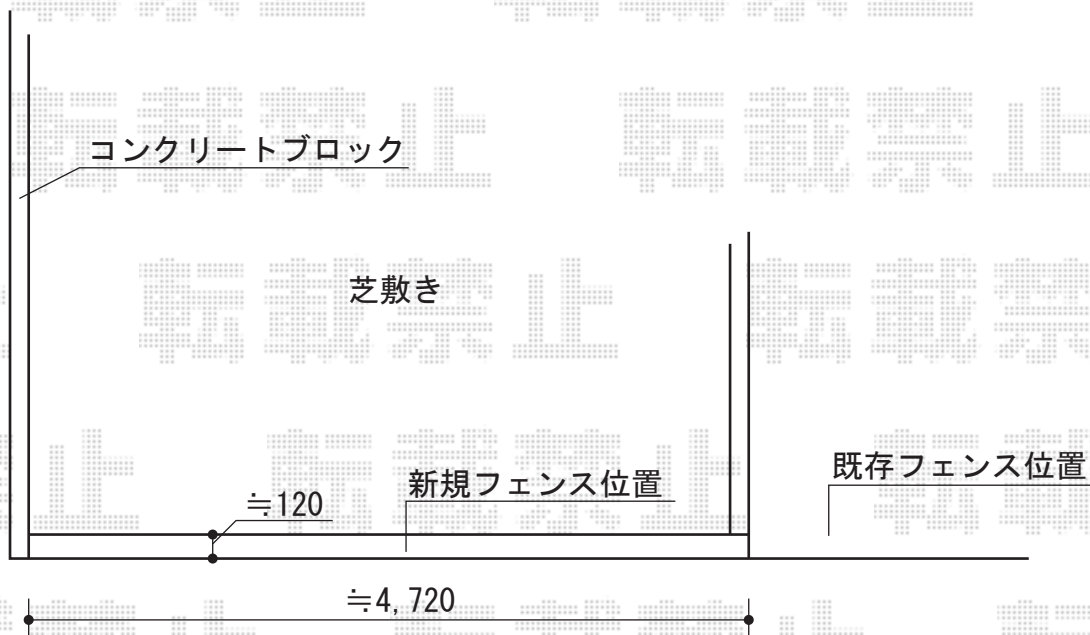

プログコートフェンスF1型 フリーポールタイプ

TOEX プログコートフェンスF1型 フリーポールタイプ
本体1枚 (W×H) = (994×1,600mm) ×5枚
胴縁セット: 3セット
自在柱: T-16×4本
ブラケットセット: 4セット
ストレート継手: 2セット
格子胴縁キャップ: 2セット
色: ナチュラルシルバーF+ピュアノーチェ

現場状況や作図制限により概略図の内容と多少の違いが生じることがございます。
施工時は、現場優先とさせて頂きたく思いますので、お立会い頂き、
最終のご指示のほど、何卒、宜しくお願い致します。