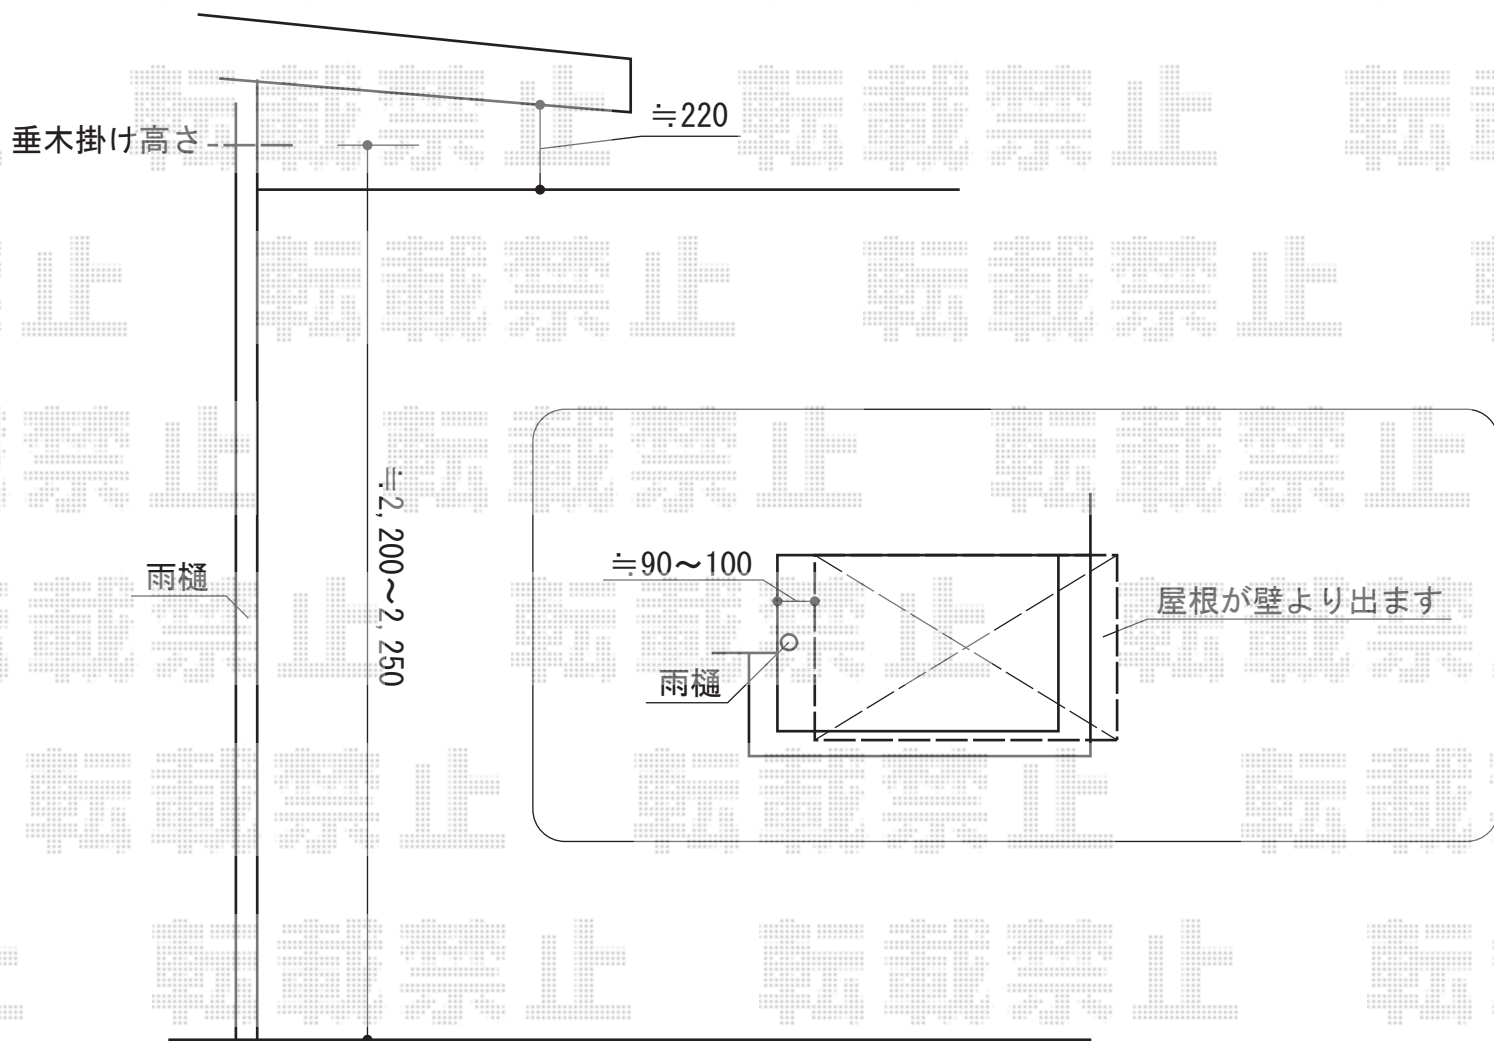

# ライザーテラスII F型 屋根タイプ 単体 積雪～20cm対応

トステム ライザーテラスII F型 屋根タイプ 単体 積雪～20cm対応  
間口=関東間1.5間 (柱芯々2,530mm 屋根幅2,750mm)  
出幅=6尺 (1,785mm)  
色: ブロンズ  
屋根材: ポリカーボネート (クリアマット・すりガラス調)  
柱仕様: 出幅自在桁タイプ (柱2本)  
施工方法: 下止め仕様  
柱固定部品仕様: 中間用×2