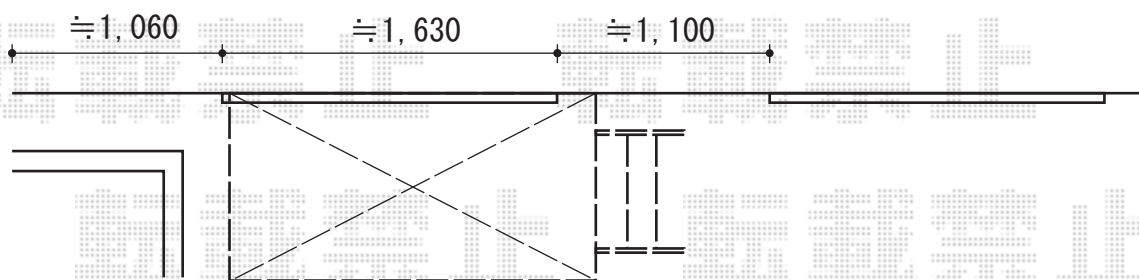

リコステージII+ステップ 2段使用+デッキフェンス

トステム リコステージII

間口=1.0間

出幅=3尺

色：ダークブラウン

床板：標準(溝なし)/縦貼り

幕板：幕板A(厚)

束柱：束柱A(550mm)

トステム ステップ 2段使用

色：ダークブラウン

数量：1セット

トステム デッキフェンス

本体1枚(W×H) = (750×800mm) × 3

主柱：T-8×4

パネル仕様：フラットラチスパネル(粗目)

柱・笠木色：ダークブラウン