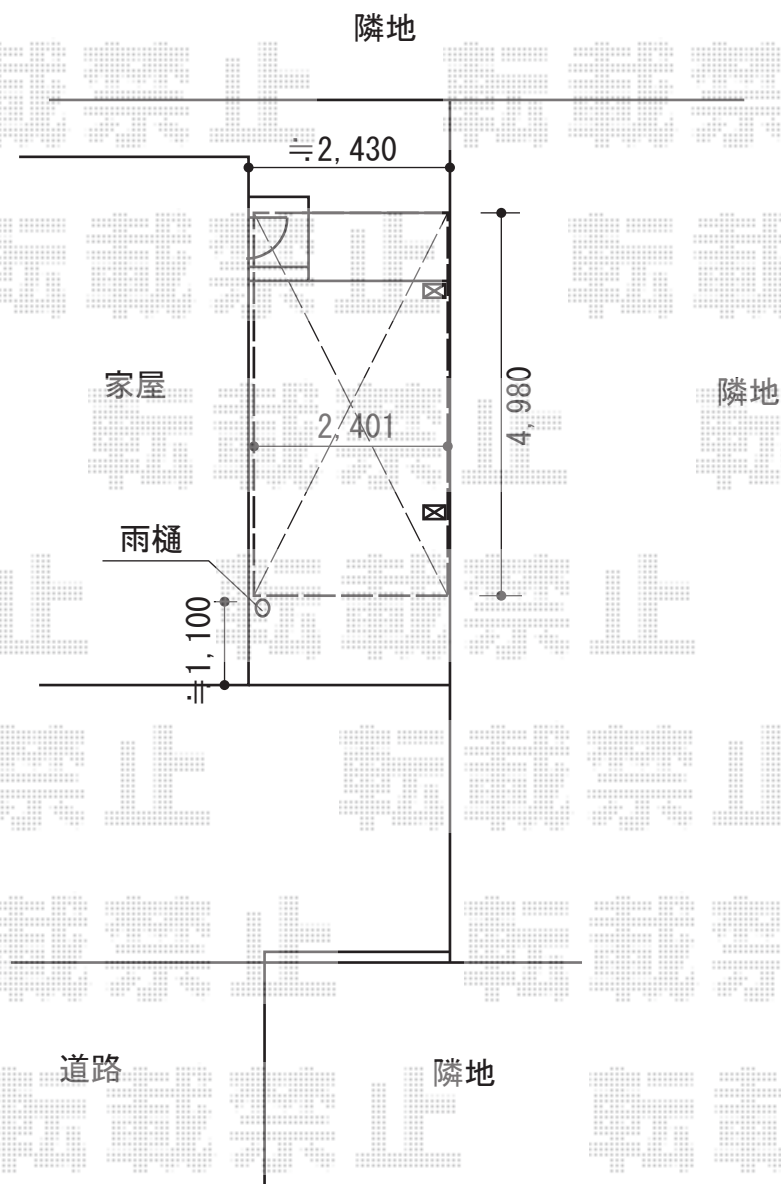

カーブポートシグマIII 積雪～30cm対応

トステム カーブポートシグマIII 積雪～30cm対応  
幅=2,401mm  
奥行=4,980mm  
色：シャイングレー  
屋根材：ガリレポリカ（クリアマット・すりガラス調）  
柱仕様：ロング柱28仕様（有効高 約2,800mm）

現場状況や作図制限により概略図の内容と多少の違いが生じることがございます。  
施工時は、現場優先とさせていただきますので、お立会い頂き、  
最終のご指示のほど、何卒、宜しくお願い致します。