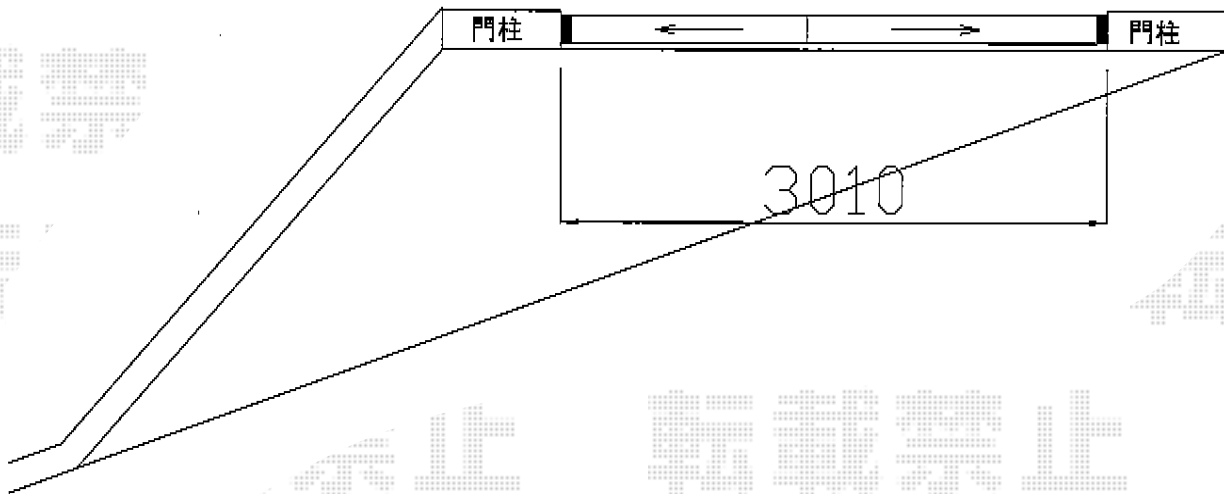

建物側

Value Select トリップゲート PB型 ノンレール 両開き親子
開口幅= 3092(130+180)mm
全幅= 3092(130+180)mm
たたみ幅= 188mm+241mm
高さ= 1,200mm
色： ステンカラー
キャスター数： 2箇所
落棒数： 2本

現場状況や作図制限により概略図の内容と多少の違いが生じることがございます。
施工時は、現場優先とさせて頂きたく思いますので、お立会い頂き、
最終のご指示のほど、何卒、宜しくお願い致します。