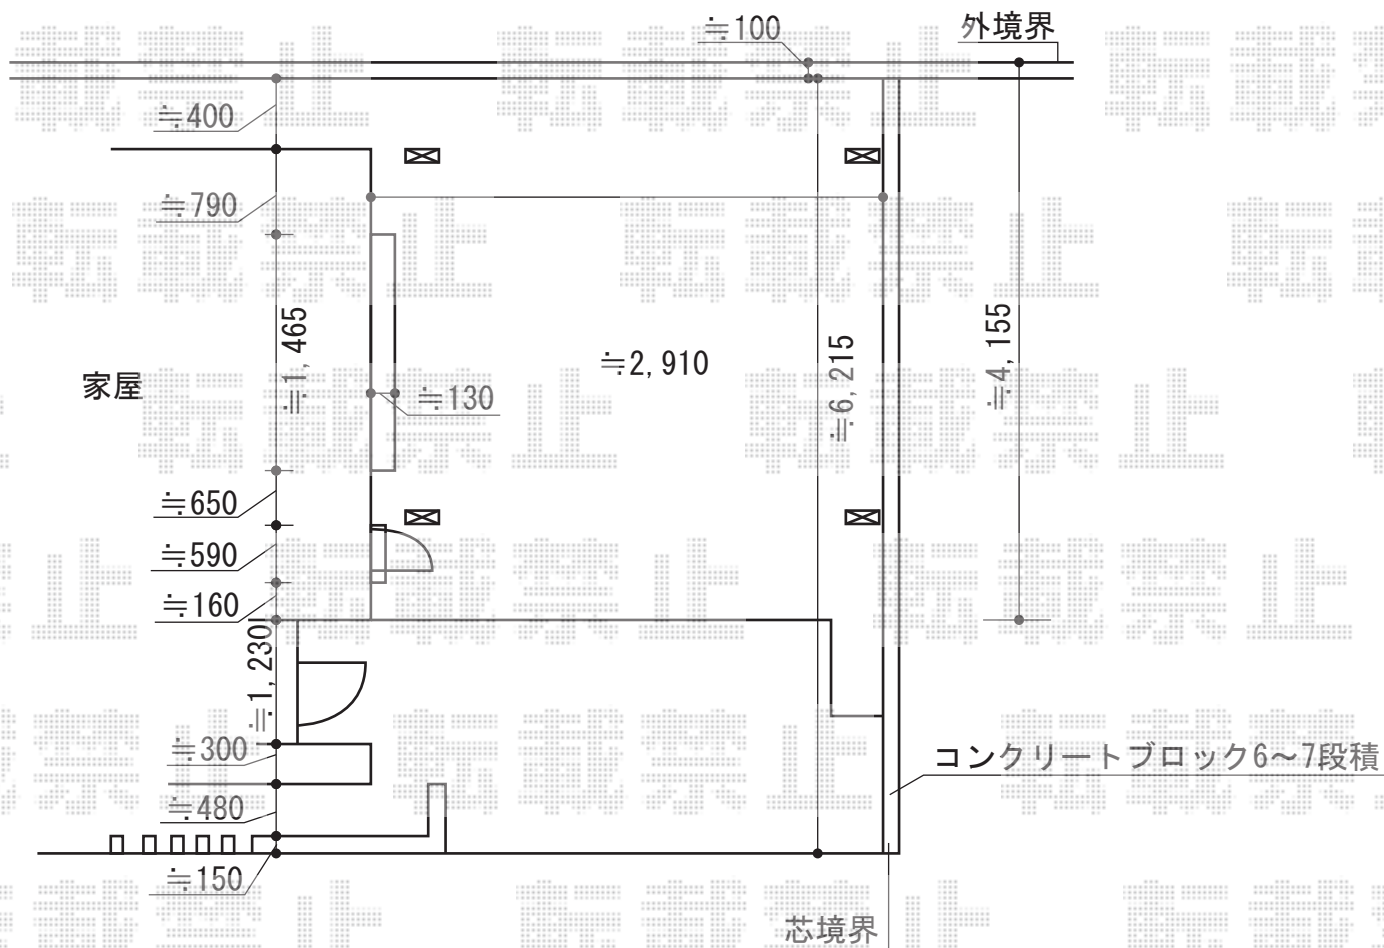

カルエードシグマIII 積雪～30cm対応

トステム カルエードシグマIII 積雪～30cm対応
 幅=2,741mm
 奥行=4,980mm
 色：シャイングレー
 屋根材：ガリレポリカ（クリアマット/すりガラス調）
 柱仕様：ロング柱28仕様（有効高 約2,800mm）
 オプション：屋根材ホルダー

現場状況や作図制限により概略図の内容と多少の違いが生じることがございます。
 施工時は、現場優先とさせていただきますので、お立会い頂き、
 最終のご指示のほど、何卒、宜しくお願い致します。