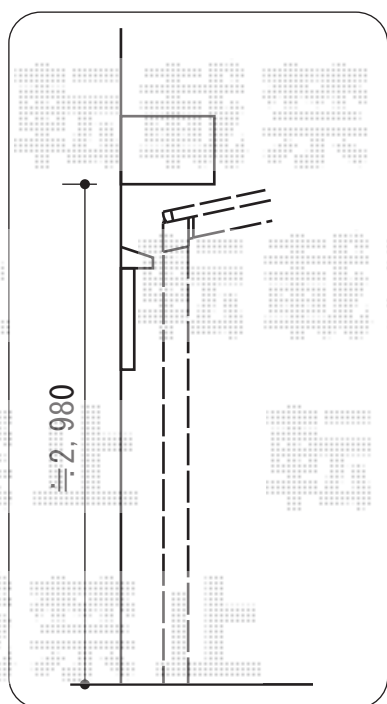

カルエードシグマIII 積雪～30cm対応

トステム カルエードシグマIII 積雪～30cm対応
 幅=2,741mm
 奥行=4,980mm
 色：シャイングレー
 屋根材：ガリレポリカ（クリアマット/すりガラス調）
 柱仕様：ロング柱28仕様（有効高 約2,800mm）
 オプション：屋根材ホルダー

現場状況や作図制限により概略図の内容と多少の違いが生じることがございます。
 施工時は、現場優先とさせていただきますので、お立会い頂き、
 最終のご指示のほど、何卒、宜しくお願い致します。