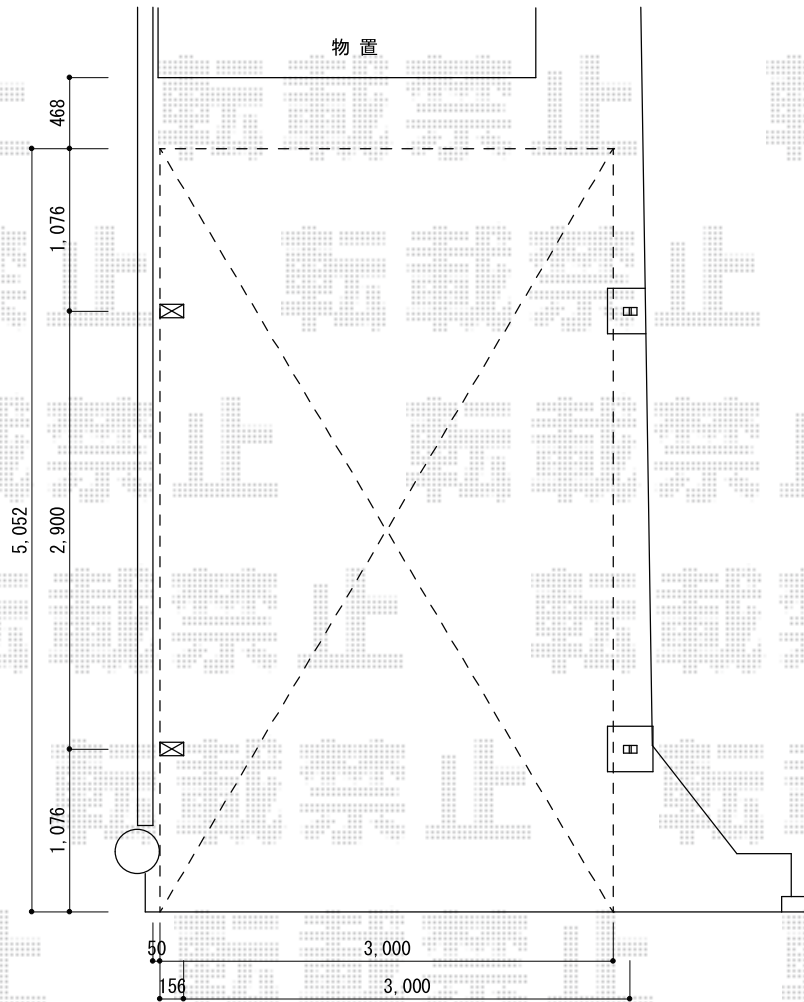

カーポート 施工概略図

YKK AP レイナポートグラン 積雪～20cm対応  
幅= 3,000mm  
奥行= 5,052mm  
色： プラチナステン  
屋根材： 熱線遮断ポリカーボネート（アースブルーマット調）  
柱仕様： ハイルフ柱仕様（有効高 約2,350mm）

YKK AP 着脱式サポート 標準・ハイルフ兼用 2本入  
色： プラチナステン  
数量： 1セット

担当者

栢田