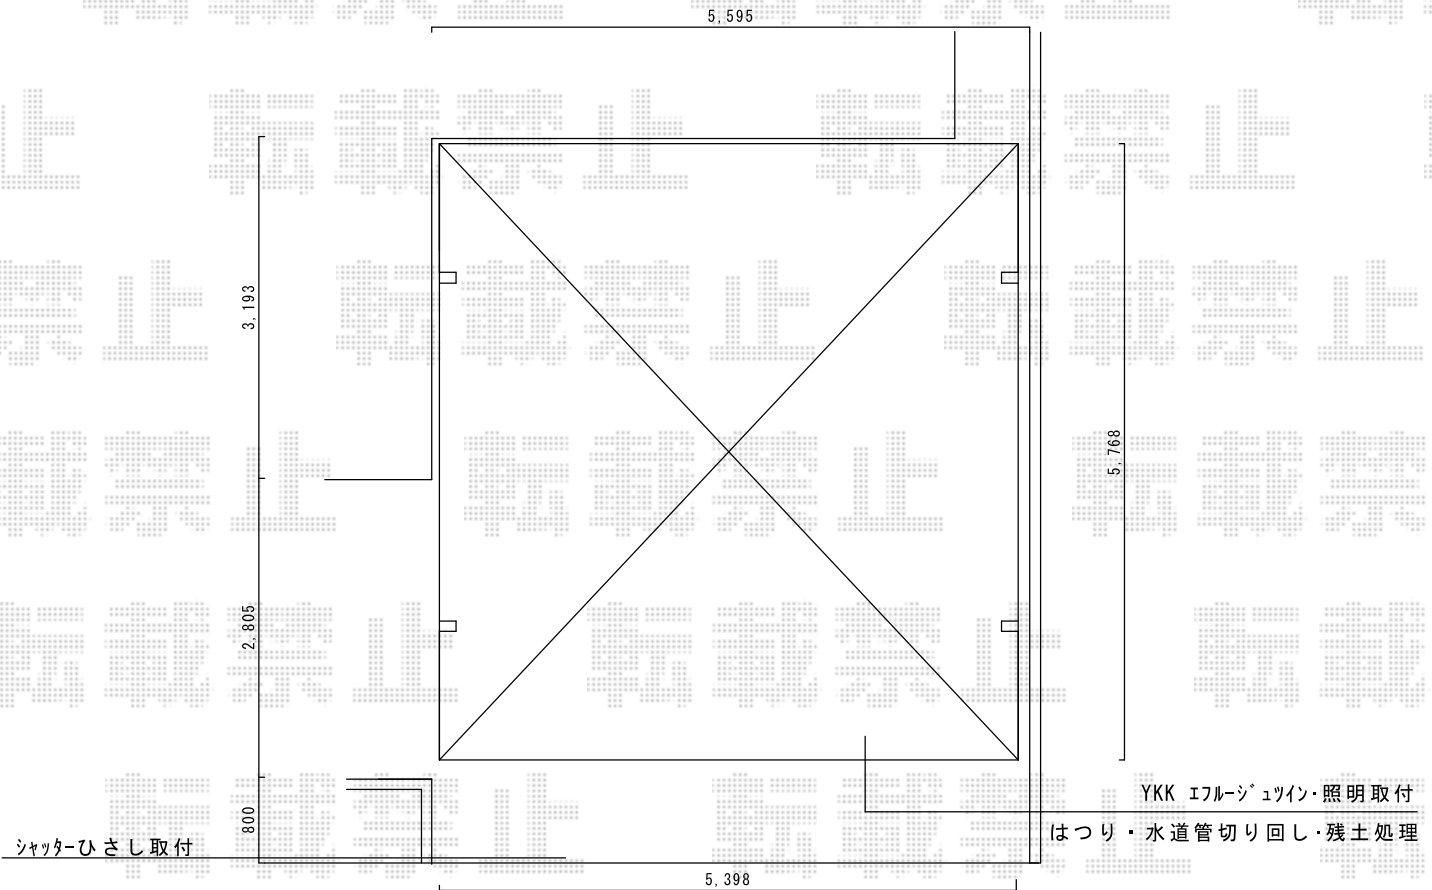

エフルージュ ツイン 積雪～20cm対応

YKK AP エフルージュ ツイン 積雪～20cm対応
幅= 5,398mm
奥行= 5,768mm
色： プラチナステン
屋根材： 熱線遮断ポリカーボネート(トーマイマツト)
柱仕様： ハイルフ柱仕様(有効高 約2,350mm)

YKK AP センサー照明L8型
台座・配線カバー： 付き
(色： カームブラック)
本体色： カームブラック

TOEX ワイドシャッターFタイプ用 シャッターひさし
サイズ： L=5,400mm・出幅207mm
色： オータムブラウン

現場状況や作図制限により概略図の内容と多少の違いが生じることがございます。
施工時は、現場優先とさせて頂きたく思いますので、お立会い頂き、
最終のご指示のほど、何卒、宜しくお願い致します。

EX-SHOP
HTTP://WWW.EX-SHOP.NET

担当：松保