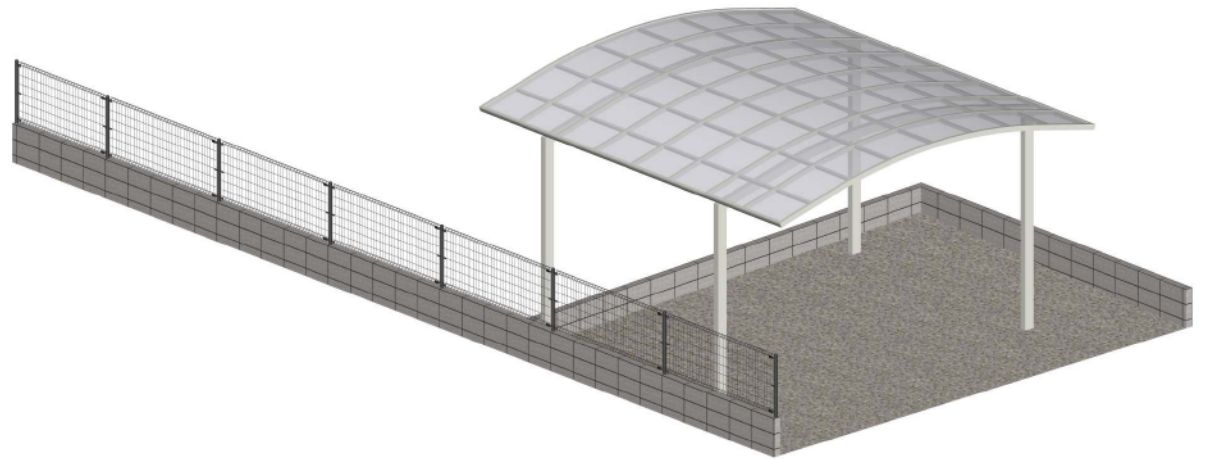

レイナツインポートグラン 積雪～20cm対応

YKK AP レイナツインポートグラン 積雪～20cm対応
幅=5,392mm
奥行=5,052mm
色: プラチナステン
屋根材: ポリカーボネート (トーマイマツト)
柱仕様: ハイロング柱仕様 (有効高 約2,800mm)

現場状況や作図制限により概略図の内容と多少の違いが生じることがございます。
施工時は、現場優先とさせていただきますので、お立会い頂き、
最終のご指示のほど、何卒、宜しくお願い致します。