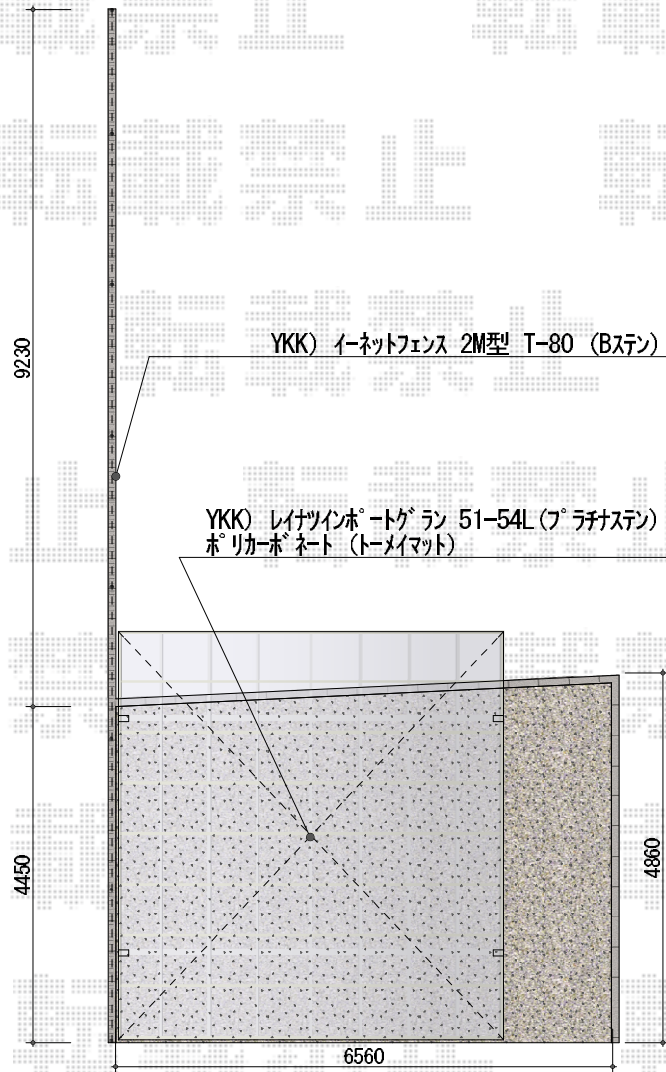

レイナツインポートグラン 積雪～20cm対応

YKK AP レイナツインポートグラン 積雪～20cm対応
幅=5,392mm
奥行=5,052mm
色: プラチナステン
屋根材: ポリカーボネート (トーマイマツト)
柱仕様: ハイロング柱仕様 (有効高 約2,800mm)

現場状況や作図制限により概略図の内容と多少の違いが生じることがございます。
施工時は、現場優先とさせていただきますので、お立会い頂き、
最終のご指示のほど、何卒、宜しくお願い致します。