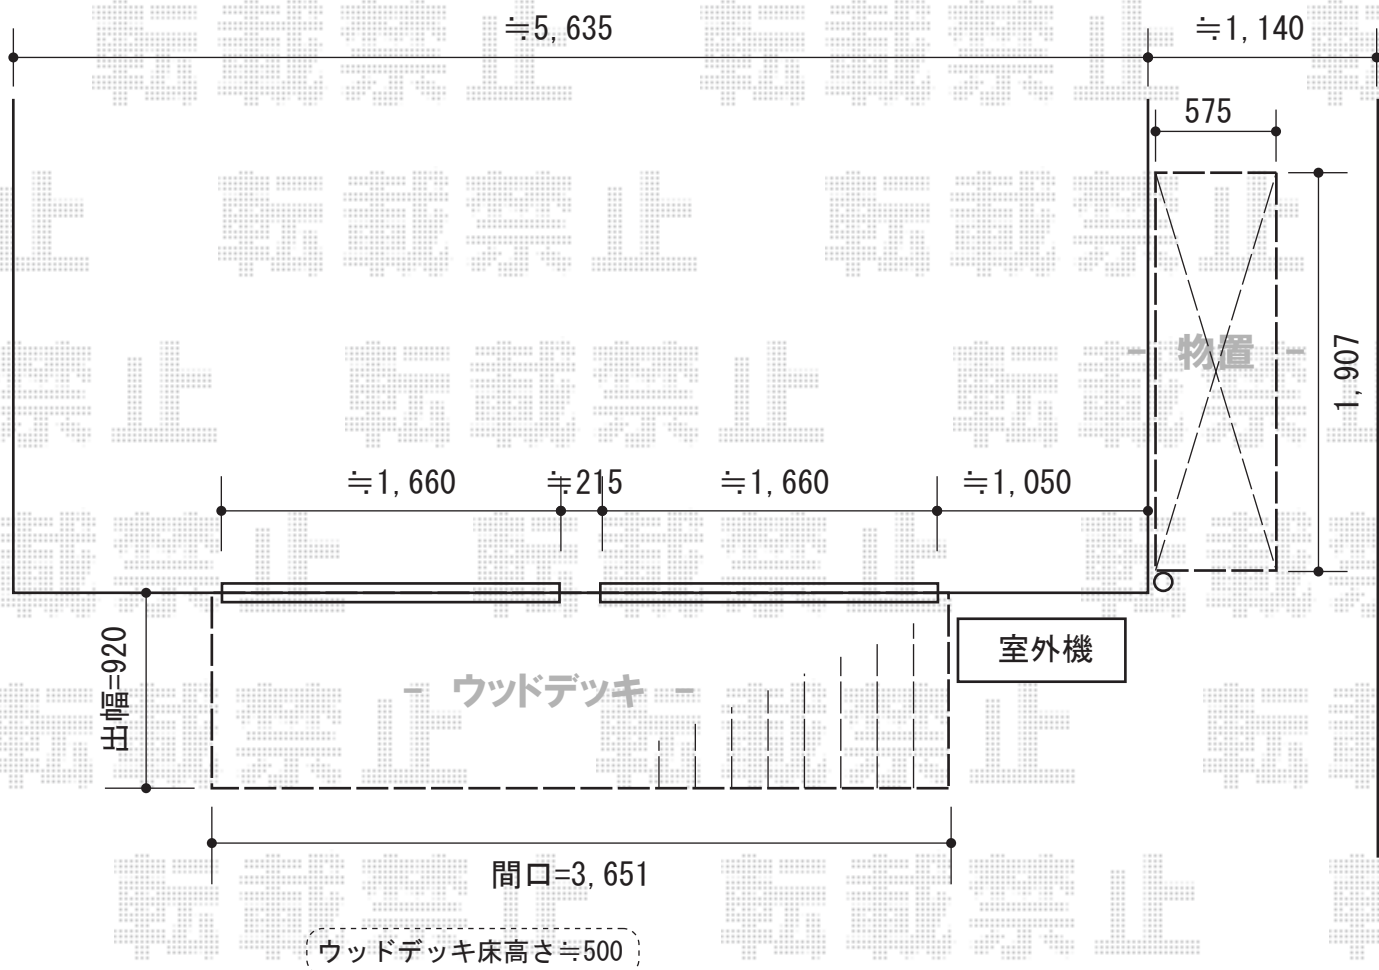

リウッドデッキ 200

YKK AP リウッドデッキ 200

間口= 2.0間 (3,651mm)

出幅= 3尺 (920mm)

色：ウォームグレイ

床板：縦貼り

束柱：Tタイプ (400~500mm) (【仮】カームブラック)

タクボ物置 グランプレステージジャスト

間口= 1,879mm

奥行= 530mm

高さ= 1,100mm

色：【未定】

屋根タイプ：標準型

耐荷重タイプ：一般型

棚タイプ：全面棚タイプ

数量：1台