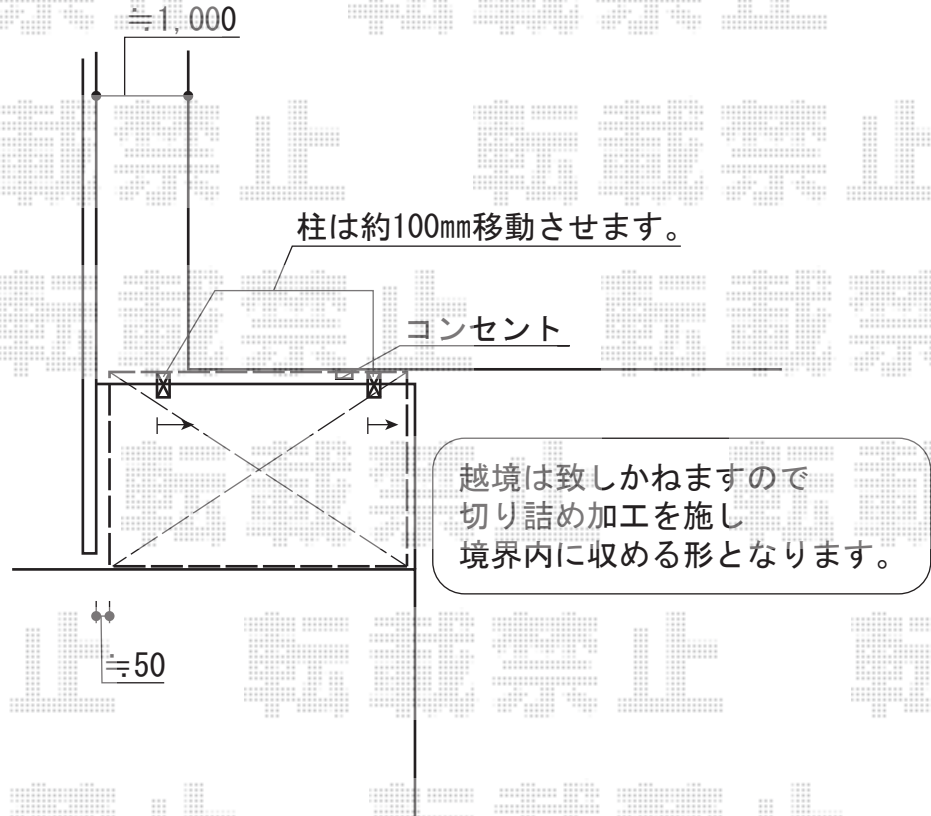

レイナポートグランミニ 積雪～20cm対応

YKK AP レйнаポートグランミニ 積雪～20cm対応
幅= 2,100mm
奥行= 2,188mm
色： プラチナステン
屋根材： 熱線遮断ポリカーボネート(トーマイマット)
柱仕様： 標準柱仕様

現場状況や作図制限により概略図の内容と多少の違いが生じることがございます。
施工時は、現場優先とさせて頂きたく思いますので、お立会い頂き、
最終のご指示のほど、何卒、宜しくお願い致します。