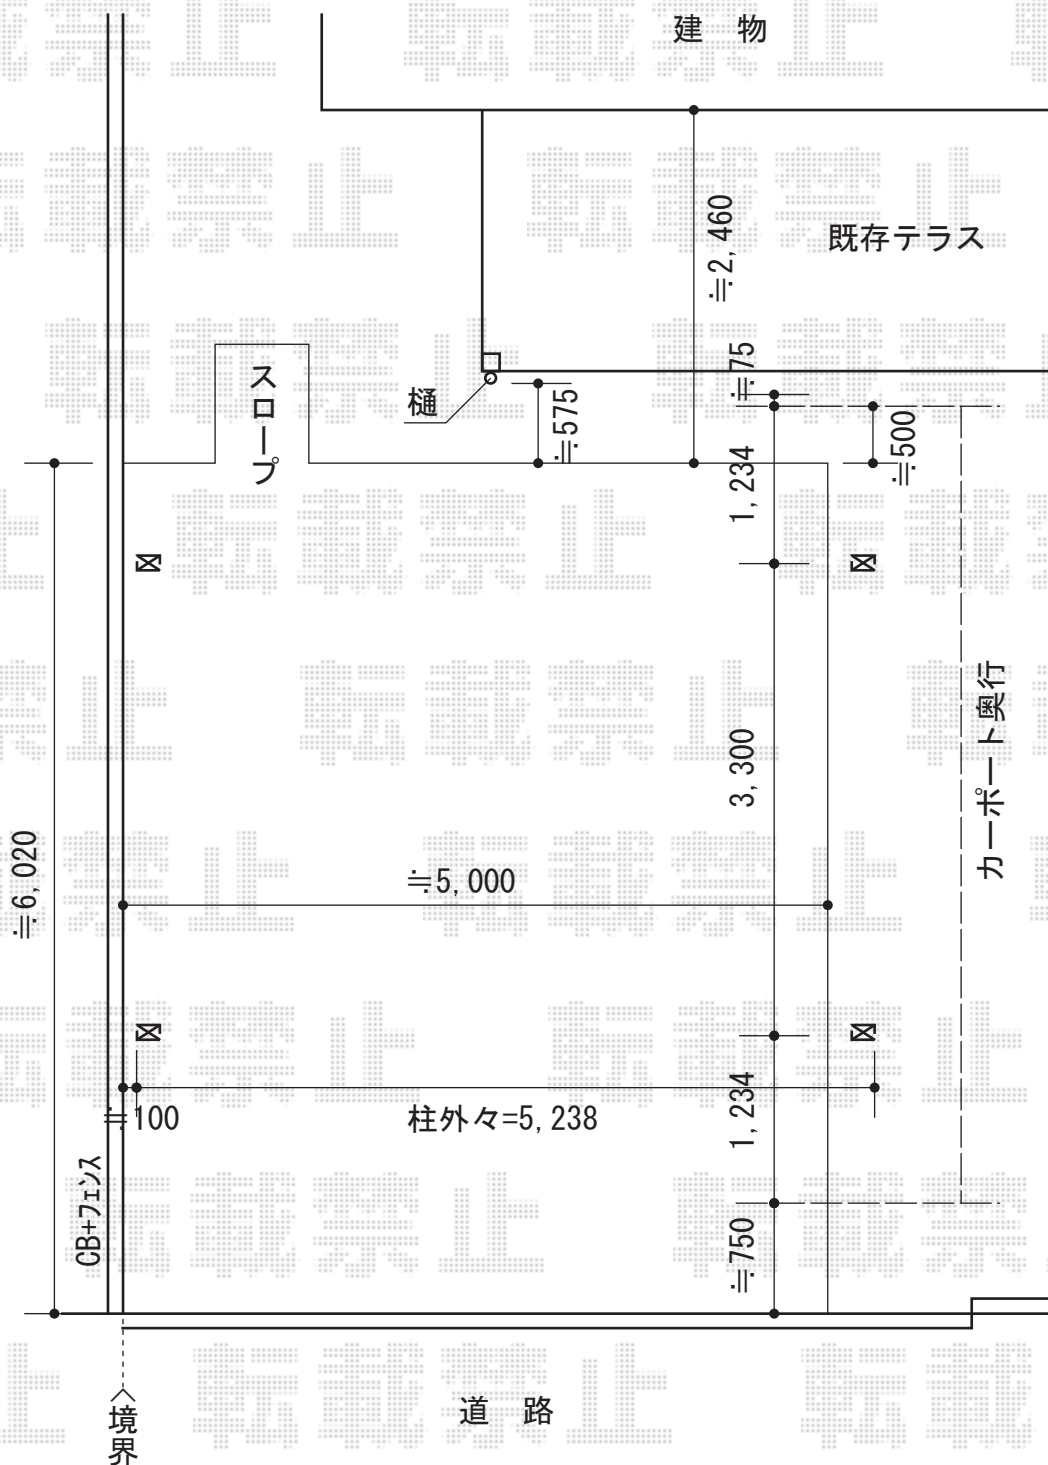

レイナキャップツインポートグラン 積雪～20cm対応

YKK AP レイナキャップツインポートグラン 積雪～20cm対応
 幅= 5,398mm
 奥行= 5,768mm
 色： プラチナステン
 屋根材： 熱線遮断ポリカーボネート(トーマイマット)
 柱仕様： ハイルーフ柱仕様(有効高 約2,350mm)

現場状況や作図制限により概略図の内容と多少の違いが生じることがございます。
 施工時は、現場優先とさせて頂きたく思いますので、お立会い頂き、
 最終のご指示のほど、何卒、宜しくお願い致します。