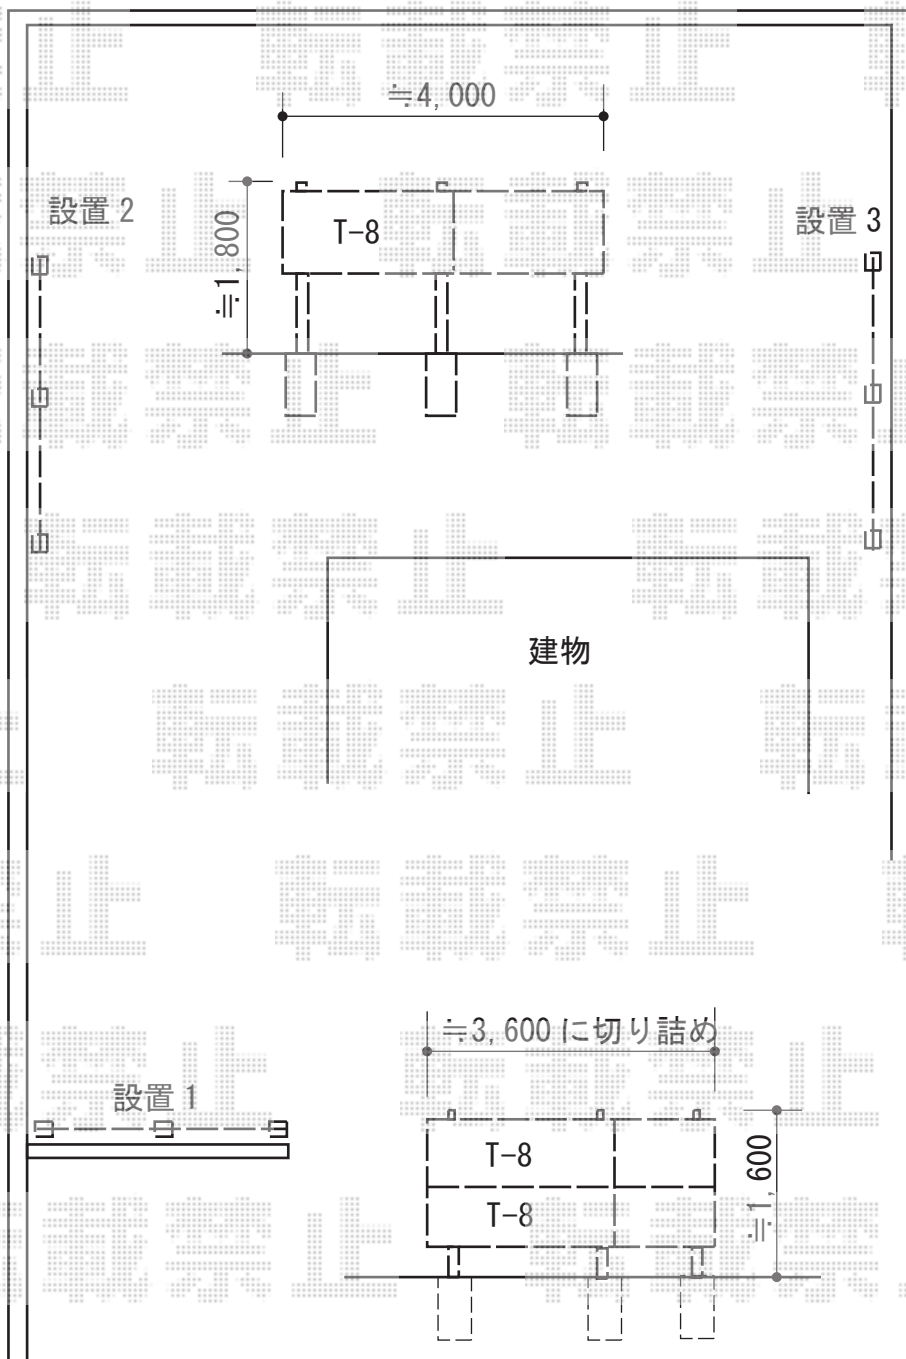

隣地

TOEX 【設置2】プリレオR6型フェンス 多段柱施工
 本体1枚 (W×H) = (1,975.5×800mm) × 2枚
 アルミ多段柱: T-20×3本
 上下ブラケットセットA: 3セット
 継手セット: A×1セット
 端部キャップ: A×1セット
 色: オータムブラウン

TOEX 【設置3】プリレオR6型フェンス 多段柱施工
 本体1枚 (W×H) = (1,975.5×800mm) × 2枚
 アルミ多段柱: T-20×3本
 上下ブラケットセットA: 3セット
 継手セット: A×1セット
 端部キャップ: A×1セット
 色: オータムブラウン

TOEX 【設置1】プリレオR2型/R6型フェンス 多段柱施工
 R2型本体1枚 (W×H) = (1,975.5×800mm) × 2枚
 R6型本体1枚 (W×H) = (1,975.5×800mm) × 2枚
 アルミ多段柱: T-18×3本
 上下ブラケットセットA: 3セット
 中間ブラケットセットA: 3セット
 継手セット: A×1セット・B×1セット
 端部キャップ: A×1セット・B×1セット
 色: オータムブラウン