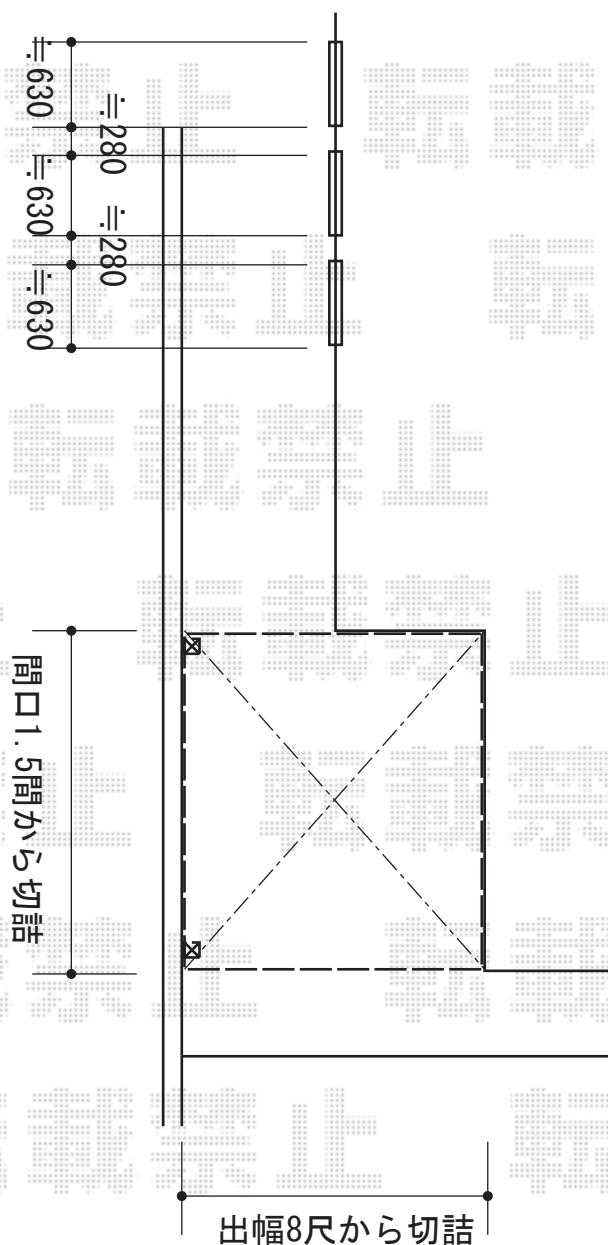

ライザーテラスII F型 テラスタイプ 単体 積雪～20cm対応

トステム ライザーテラスII F型 テラスタイプ 単体 積雪～20cm対応
間口= 関東間1.5間 (柱芯々2,530mm 屋根幅2,750mm)
出幅= 7尺 (2,085mm)
色: ナチュラルシルバー
屋根材: ポリカーボネート (クリアマット・すりガラス調)
柱仕様: 柱位置固定タイプ (柱2本)
施工方法: 上止め仕様
追加部材: 自在垂木掛関東間1.5間用

現場状況や作図制限により概略図の内容と多少の違いが生じることがございます。
施工時は、現場優先とさせて頂きたく思いますので、お立会い頂き、
最終のご指示のほど、何卒、宜しくお願い致します。

EX-SHOP
HTTP://WWW.EX-SHOP.NET

担当: 進藤