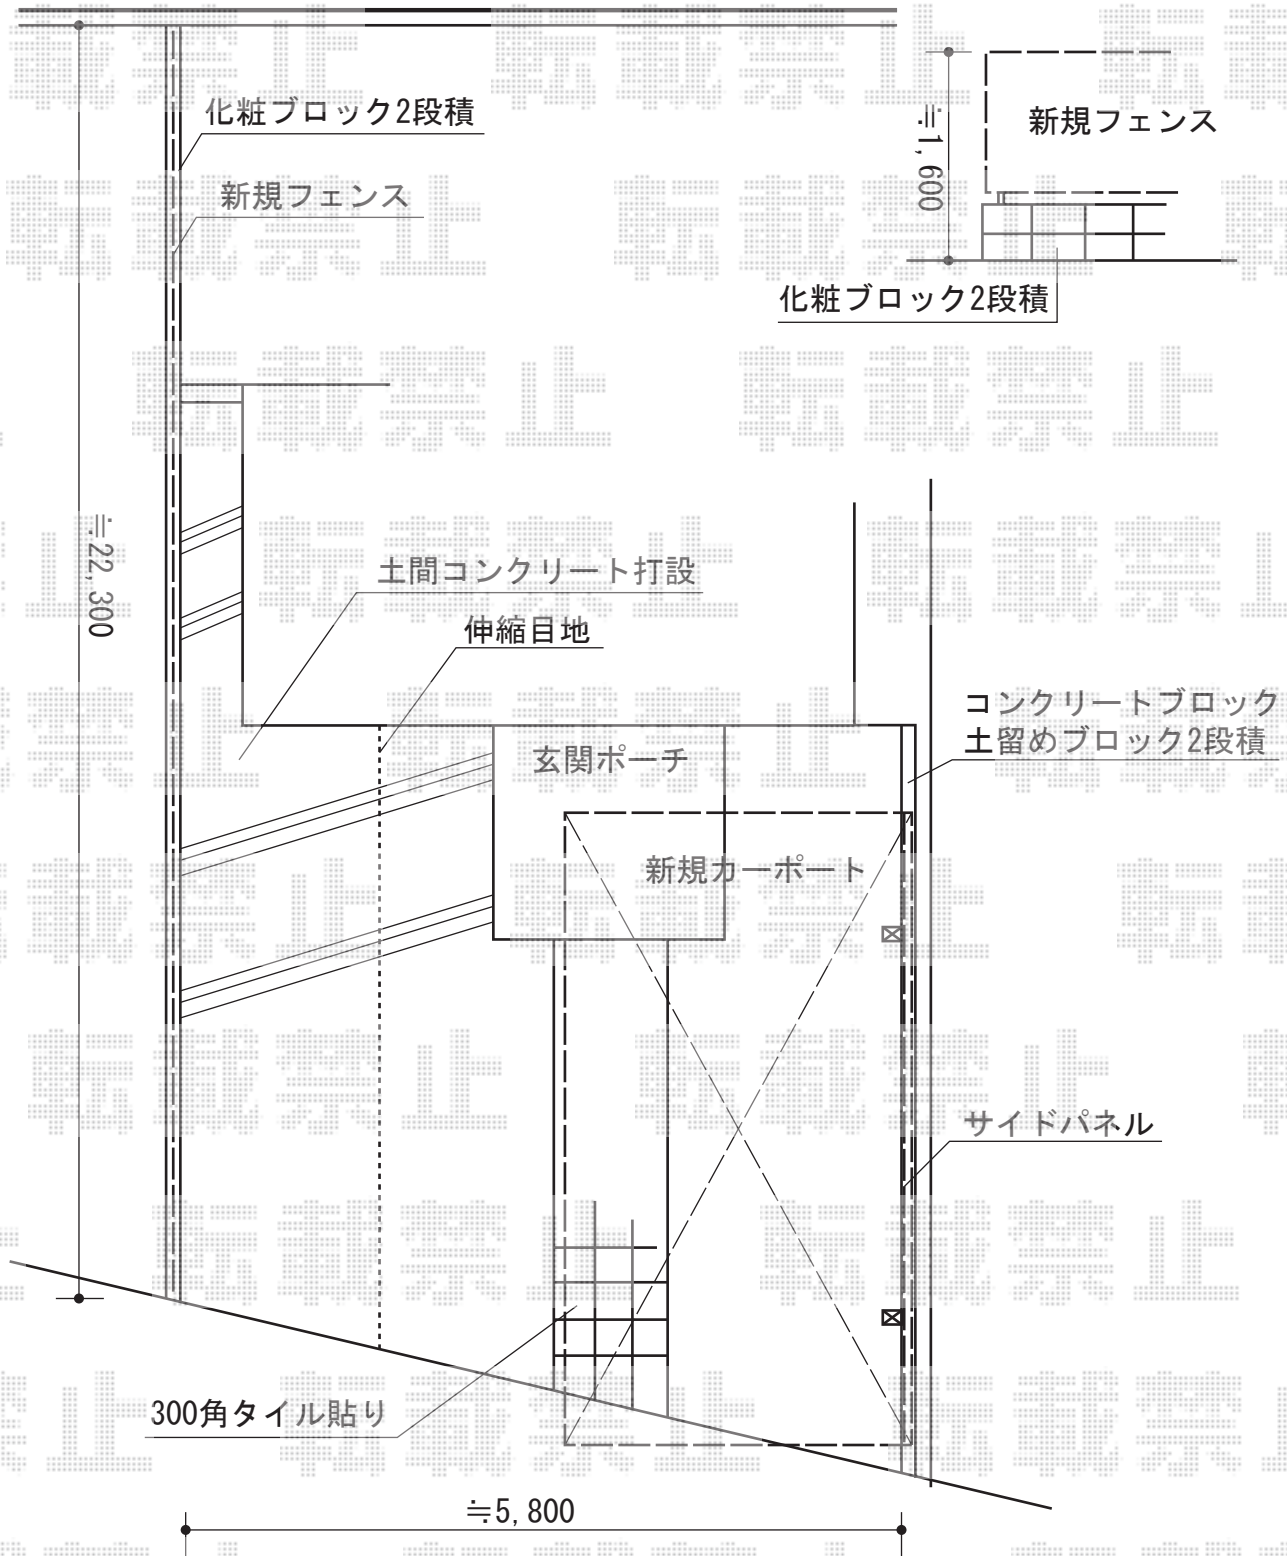

フェンス・カーポート

YKK AP イーネットフェンス2F型 自由柱タイプ
 本体1枚 (W×H) = (1,984×1,200mm)
 ×12枚アルミ
 自由柱 : T120×13本
 端部キャップ : T120用×1セット
 色 : Bステン/柱色 : プラチナステン

トステム カーブポートシグマIII 積雪~30cm対応
 幅=2,701mm 奥行=4,980mm
 色 : シャイングレー
 屋根材 : 熱線吸収アクアポリカーボネート (ライトブルー)
 柱仕様 : ロング柱23仕様 (有効高 約2,300mm)

現場状況や作図制限により概略図の内容と多少の違いが生じることがございます。
 施工時は、現場優先とさせて頂きたく思いますので、お立会い頂き、
 最終のご指示のほど、何卒、宜しくお願い致します。

EX-SHOP
 HTTP://WWW.EX-SHOP.NET
 担当 : 伏見