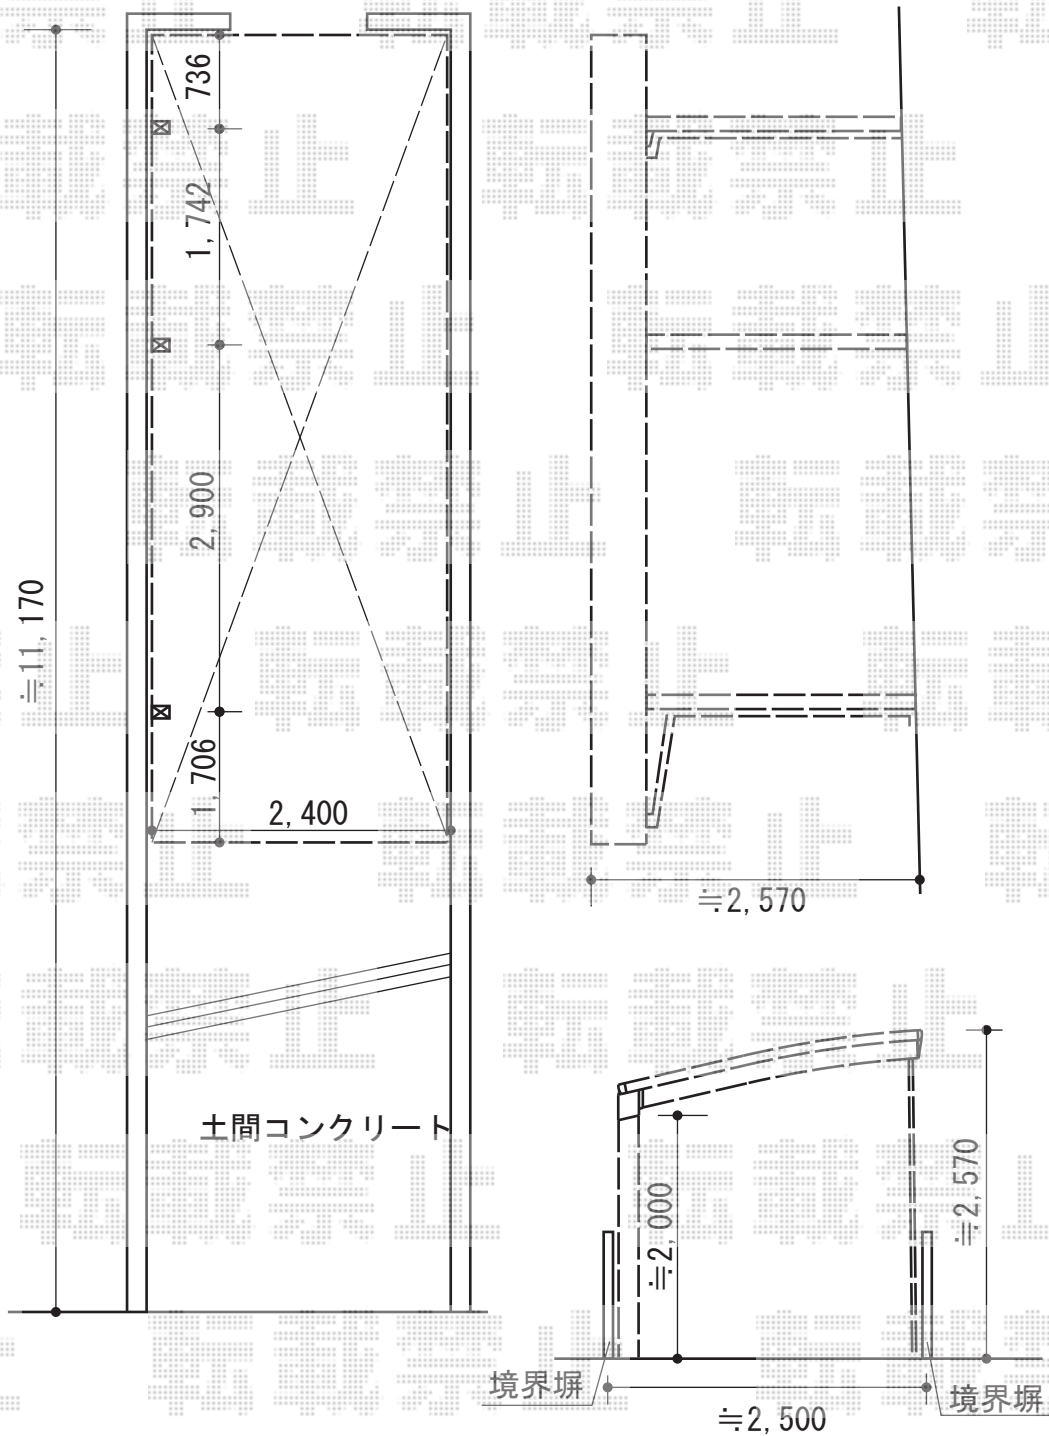

レイナポートグラン 延長 積雪~20cm対応

YKK AP レイナポートグラン 延長 積雪~20cm対応  
 幅= 2,400mm  
 奥行= 6,484mm  
 色： ブラウン  
 屋根材： ポリカーボネート（スモークブラウン）  
 柱仕様： 標準柱仕様（有効高 約2,000mm）

現場状況や作図制限により概略図の内容と多少の違いが生じることがございます。  
 施工時は、現場優先とさせて頂きたく思いますので、お立会い頂き、  
 最終のご指示のほど、何卒、宜しくお願い致します。