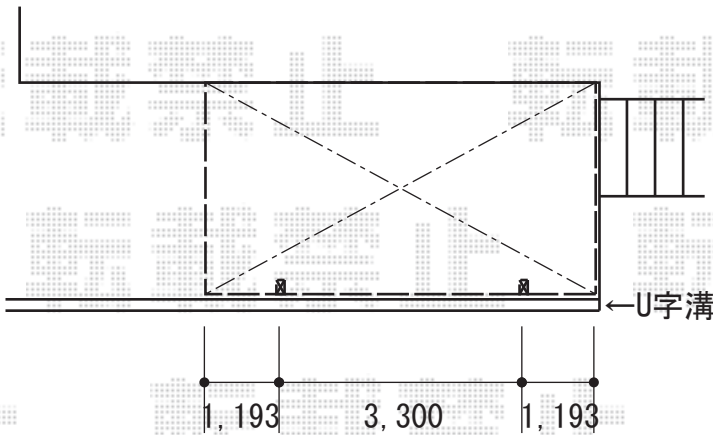

ルーフポートシグマIII 積雪～30cm対応

アンカーを用いて
固定致します

トステム ルーフポートシグマIII 積雪～30cm対応

幅= 3,499mm

奥行= 5,686mm

色： シャイングレー

屋根材： ガリレポリカ（クリアマット・すりガラス調）

柱仕様： 標準柱仕様（有効高 約2,232mm）