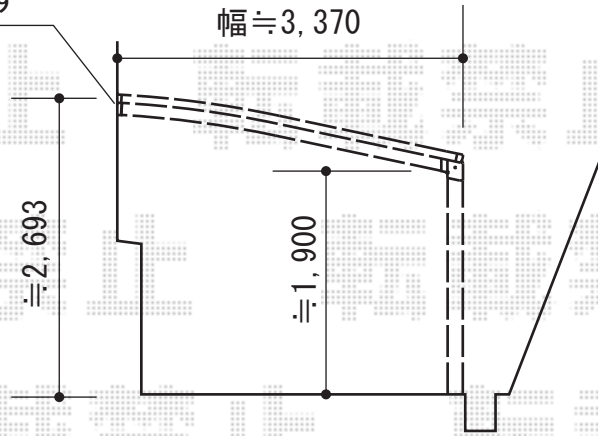

ルーフポートシグマIII 積雪～30cm対応

アンカーを用いて
固定致します

トステム ルーフポートシグマIII 積雪～30cm対応

幅= 3,499mm

奥行= 5,686mm

色： シャイングレー

屋根材： ガリレポリカ（クリアマット・すりガラス調）

柱仕様： 標準柱仕様（有効高 約2,232mm）