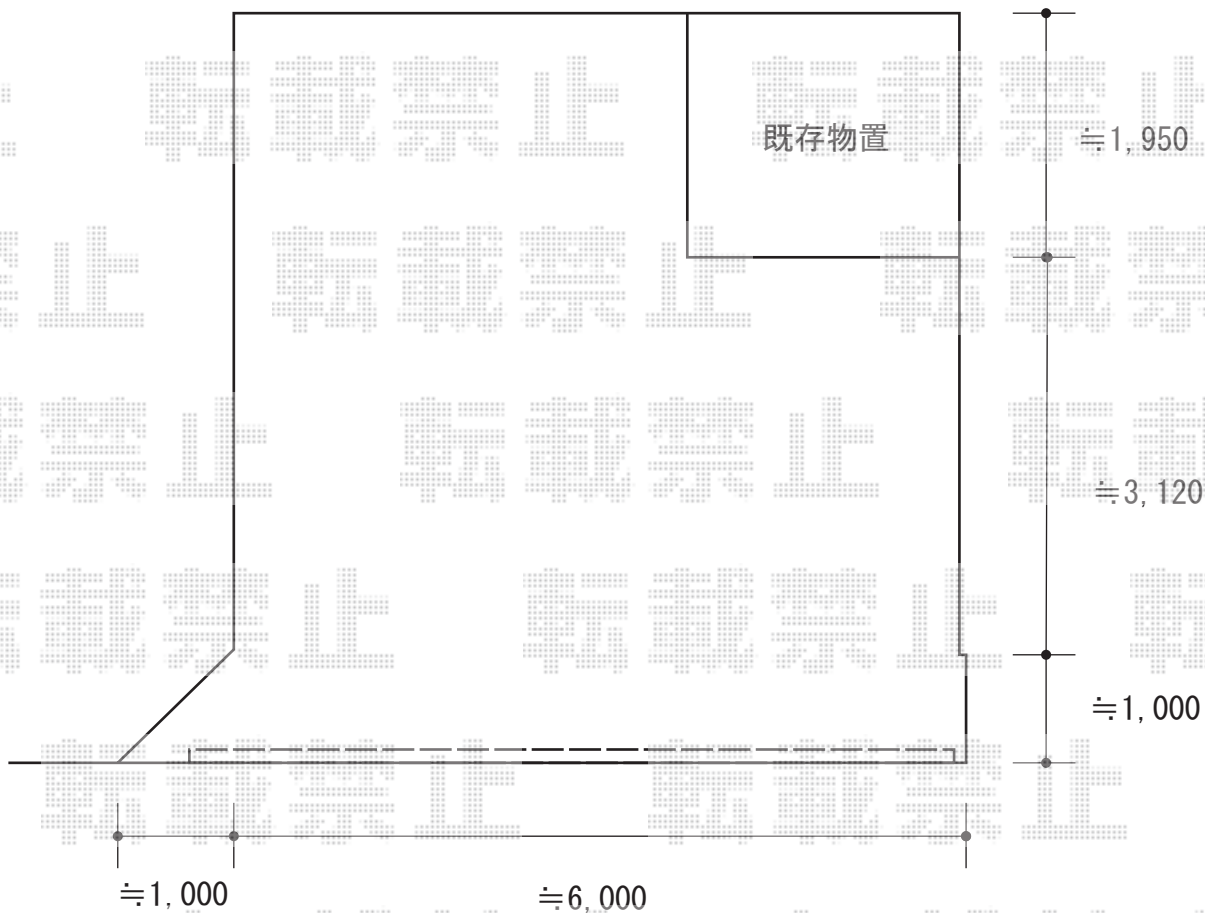

トリップゲート PB型 ノンレール 両開き

Value Select トリップゲート PB型 ノンレール 両開き
開口幅=6,940mm
全幅=7,040mm
たたみ幅=400×2mm
高さ=1,200mm
色：ホワイト
キャスター数：4箇所
落棒数：4本

現場状況や作図制限により概略図の内容と多少の違いが生じることがございます。
施工時は、現場優先とさせていただきますので、お立会い頂き、
最終のご指示のほど、何卒、宜しくお願い致します。