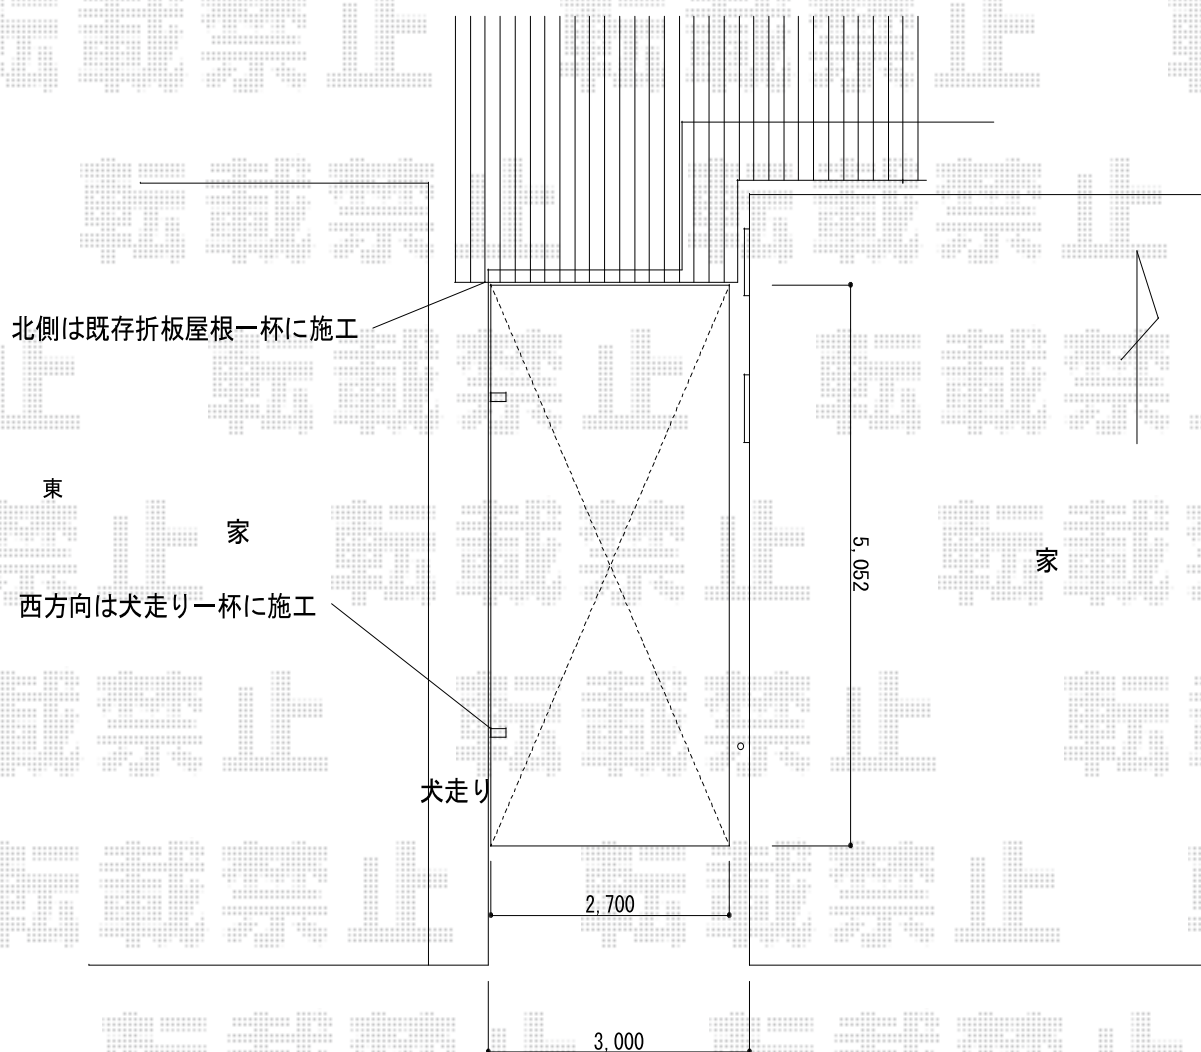

レイナポートグラン 積雪～20cm対応

YKK AP レイナポートグラン 積雪～20cm対応
 幅= 2,700mm
 奥行= 5,052mm
 色： プラチナステン
 屋根材： ポリカーボネート（トーマイマット）
 柱仕様： ハイルフ柱仕様（有効高 約2,350mm）

現場状況や作図制限により概略図の内容と多少の違いが生じることがございます。
 施工時は、現場優先とさせて頂きたく思いますので、お立会い頂き、
 最終のご指示のほど、何卒、宜しくお願い致します。