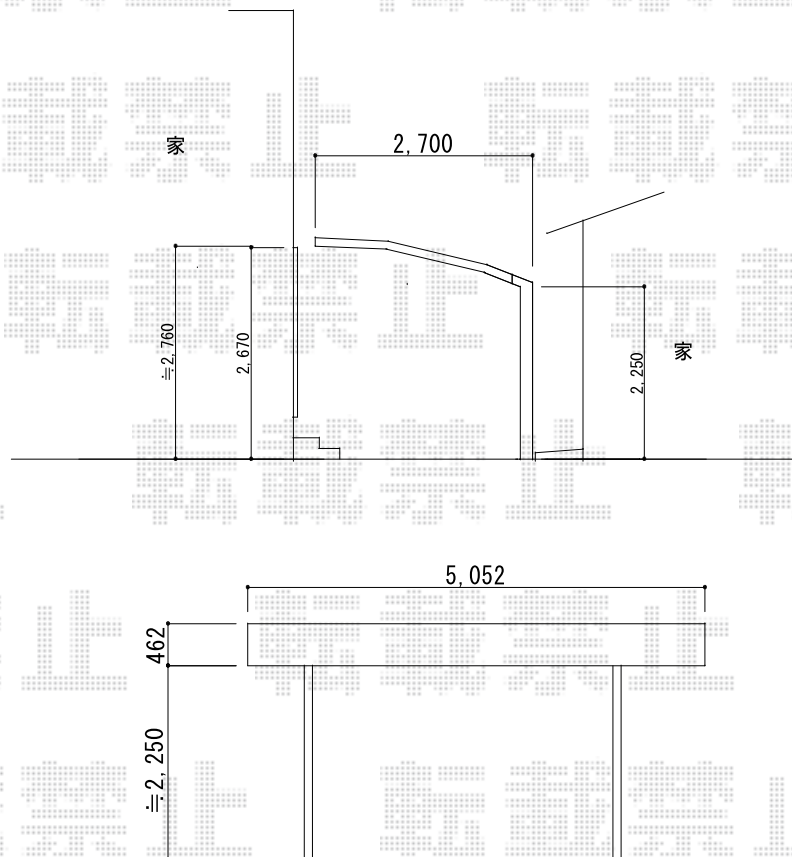

レイナポートグラン 積雪～20cm対応

YKK AP レイナポートグラン 積雪～20cm対応
 幅= 2,700mm
 奥行= 5,052mm
 色： プラチナステン
 屋根材： ポリカーボネート（トーマイマット）
 柱仕様： ハイルフ柱仕様（有効高 約2,350mm）

現場状況や作図制限により概略図の内容と多少の違いが生じることがございます。
 施工時は、現場優先とさせて頂きたく思いますので、お立会い頂き、
 最終のご指示のほど、何卒、宜しくお願い致します。